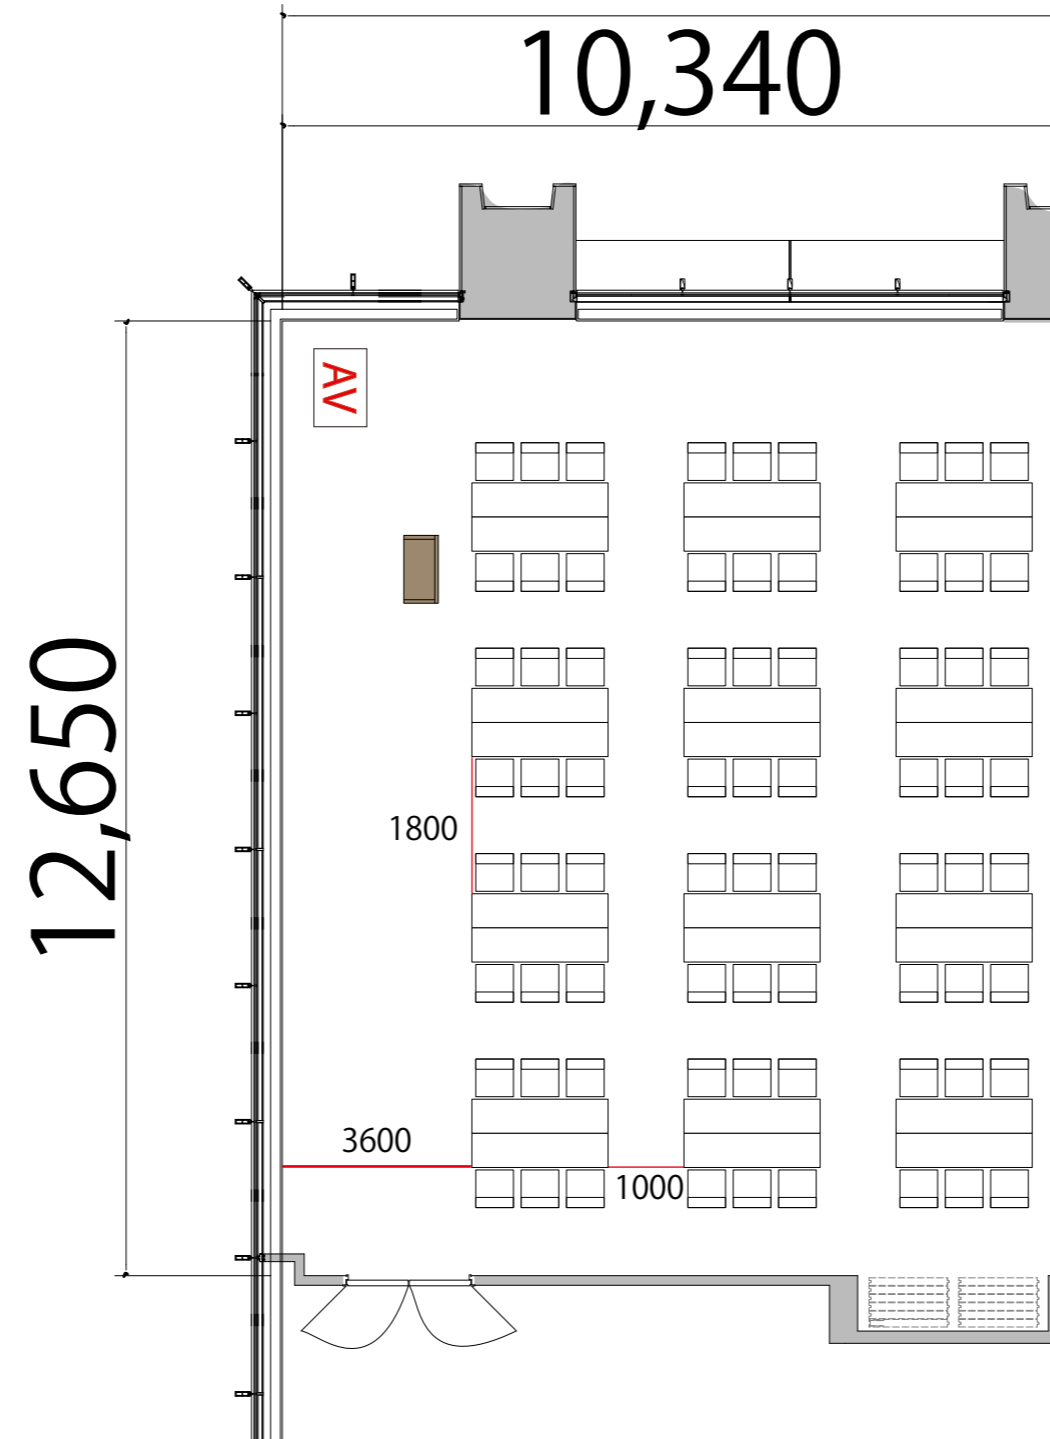

5F

RoomA 島型 72席(12島)

プロジェクター・スクリーン等の設置により
席数が減少する場合がございます

- AV操作卓 W1250×D800
- 会議用テーブル W1800×D450
- スタッキングチェア
- 演台 W900×D580