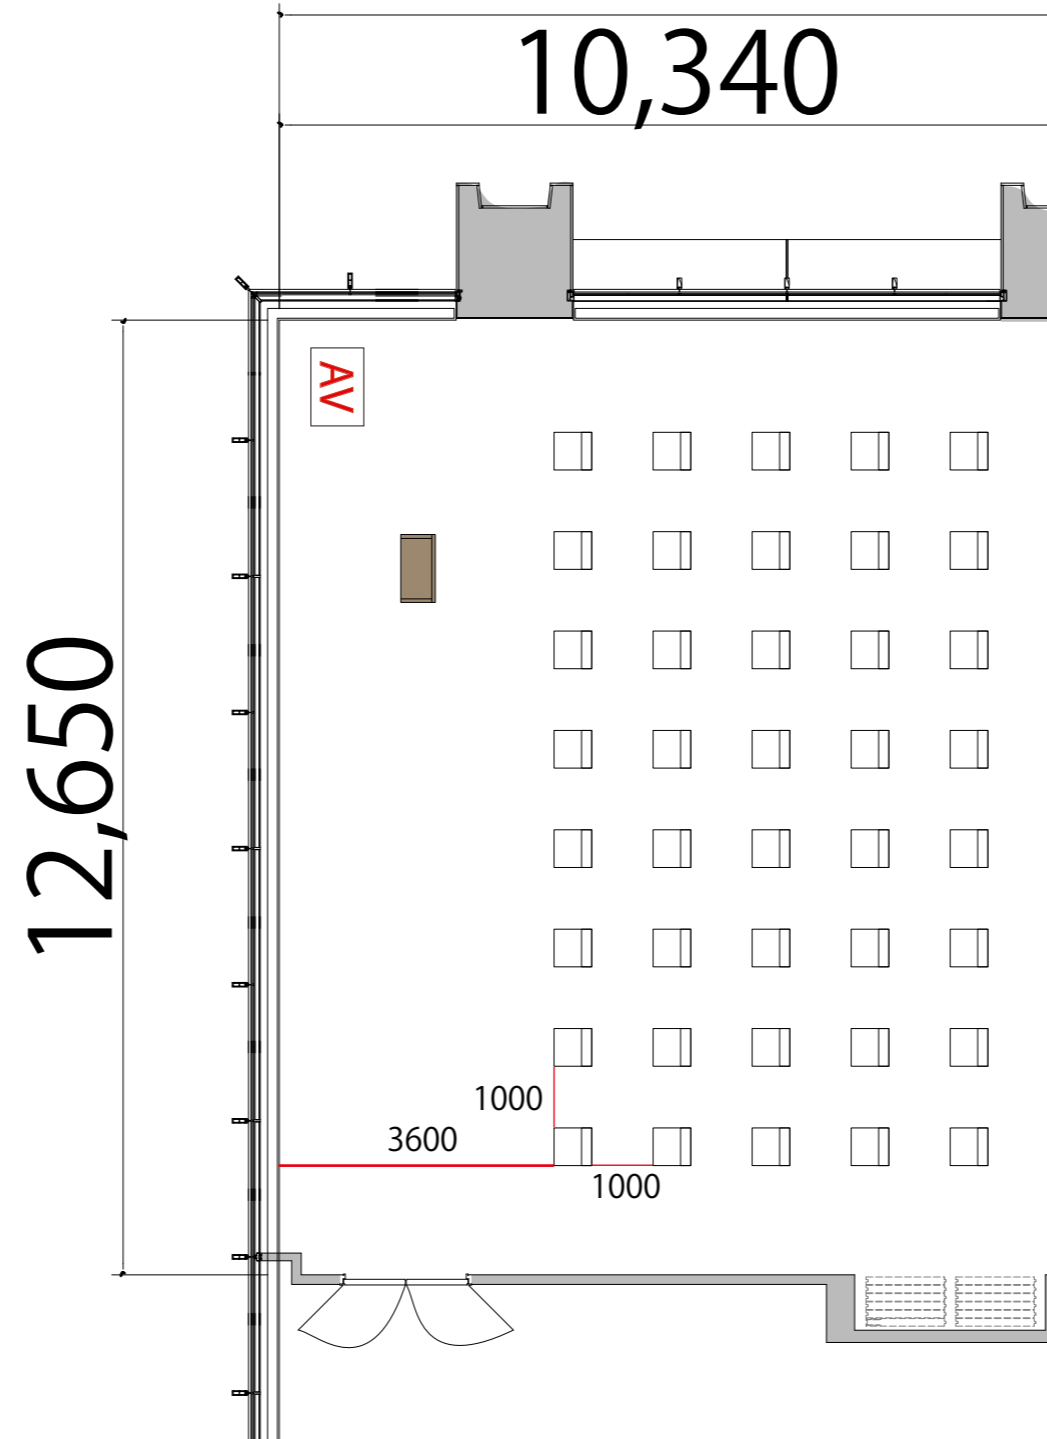

5F

シアター 最大レイアウト席数 Room A : 40席

プロジェクター・スクリーン等の設置により
席数が減少する場合がございます

会議用テーブル W1800×D450 

スタッキングチェア 

演台 W900×D580 

5F

スクール1名掛け 最大レイアウト席数 Room A: 15席

プロジェクター・スクリーン等の設置により
席数が減少する場合がございます

会議用テーブル W1800×D450 

スタッキングチェア 

演台 W900×D580 