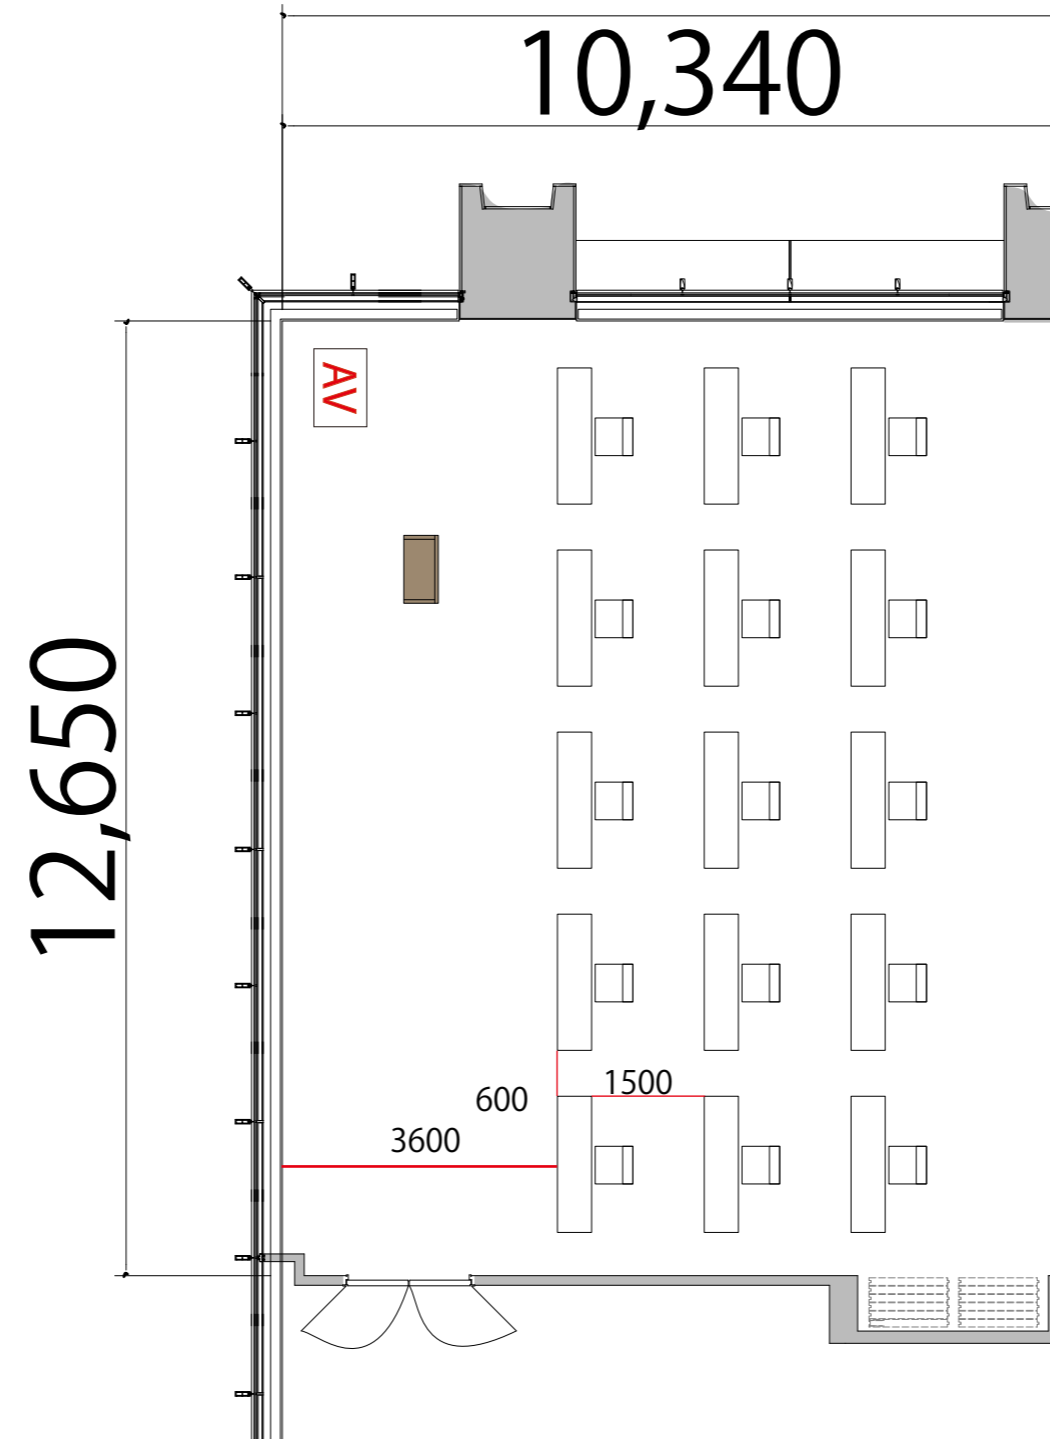

5F

シアター 最大レイアウト席数 Room A : 40席

プロジェクター・スクリーン等の設置により
席数が減少する場合がございます

会議用テーブル W1800×D450 

スタッキングチェア 

演台 W900×D580 

5F

スクール1名掛け 最大レイアウト席数 Room A: 15席

プロジェクター・スクリーン等の設置により
席数が減少する場合がございます

会議用テーブル W1800×D450 

スタッキングチェア 

演台 W900×D580 