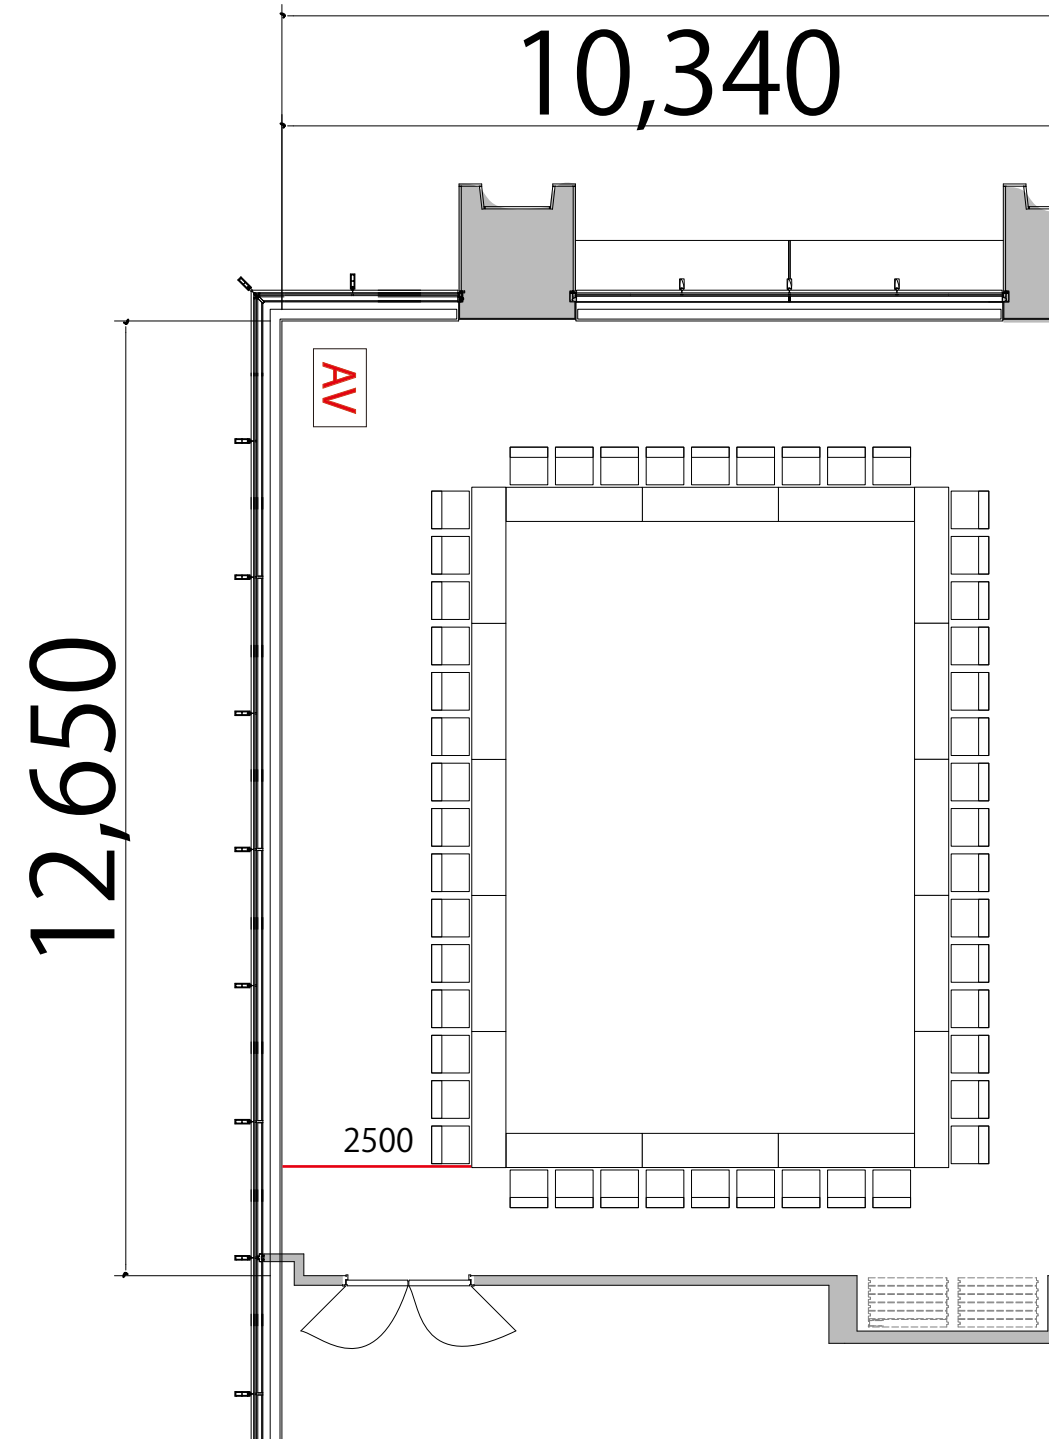

5F

口の字3名掛け 最大レイアウト席数 Room A:48席

プロジェクター・スクリーン等の設置により
席数が減少する場合がございます

会議用テーブル W1800×D450

スタッキングチェア

演台 W900×D580