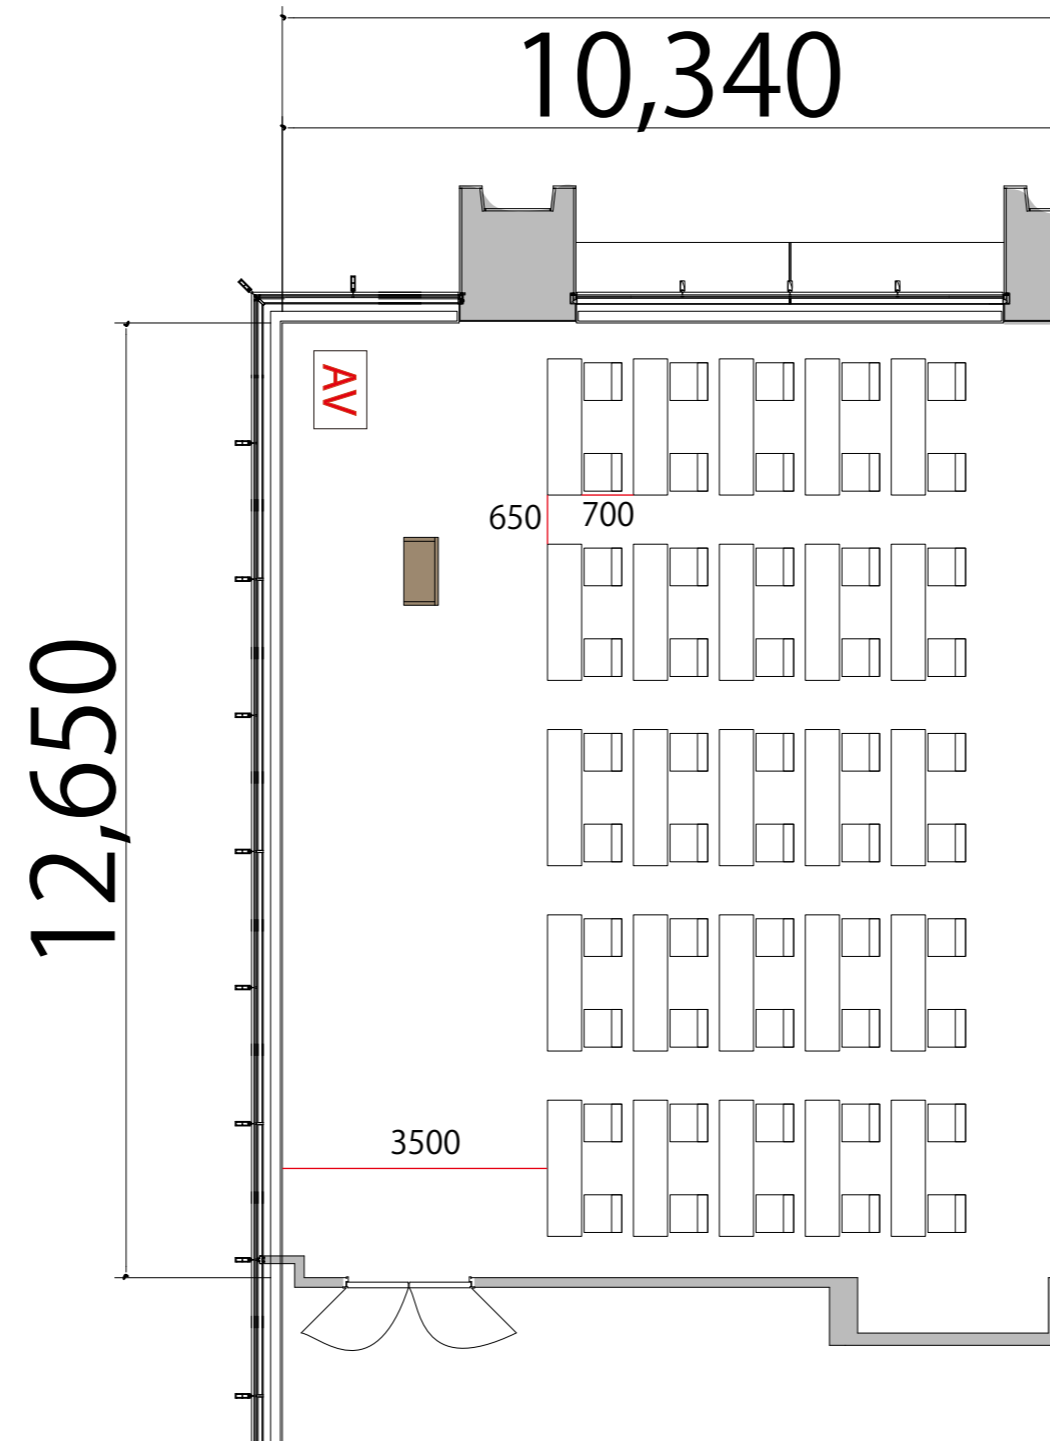

5F

RoomA スクール2名掛け 50席

プロジェクター・スクリーン等の設置により
席数が減少する場合がございます

- AV操作卓 W1250×D800 
- 会議用テーブル W1800×D450 
- スタッキングチェア 
- 演台 W900×D580 