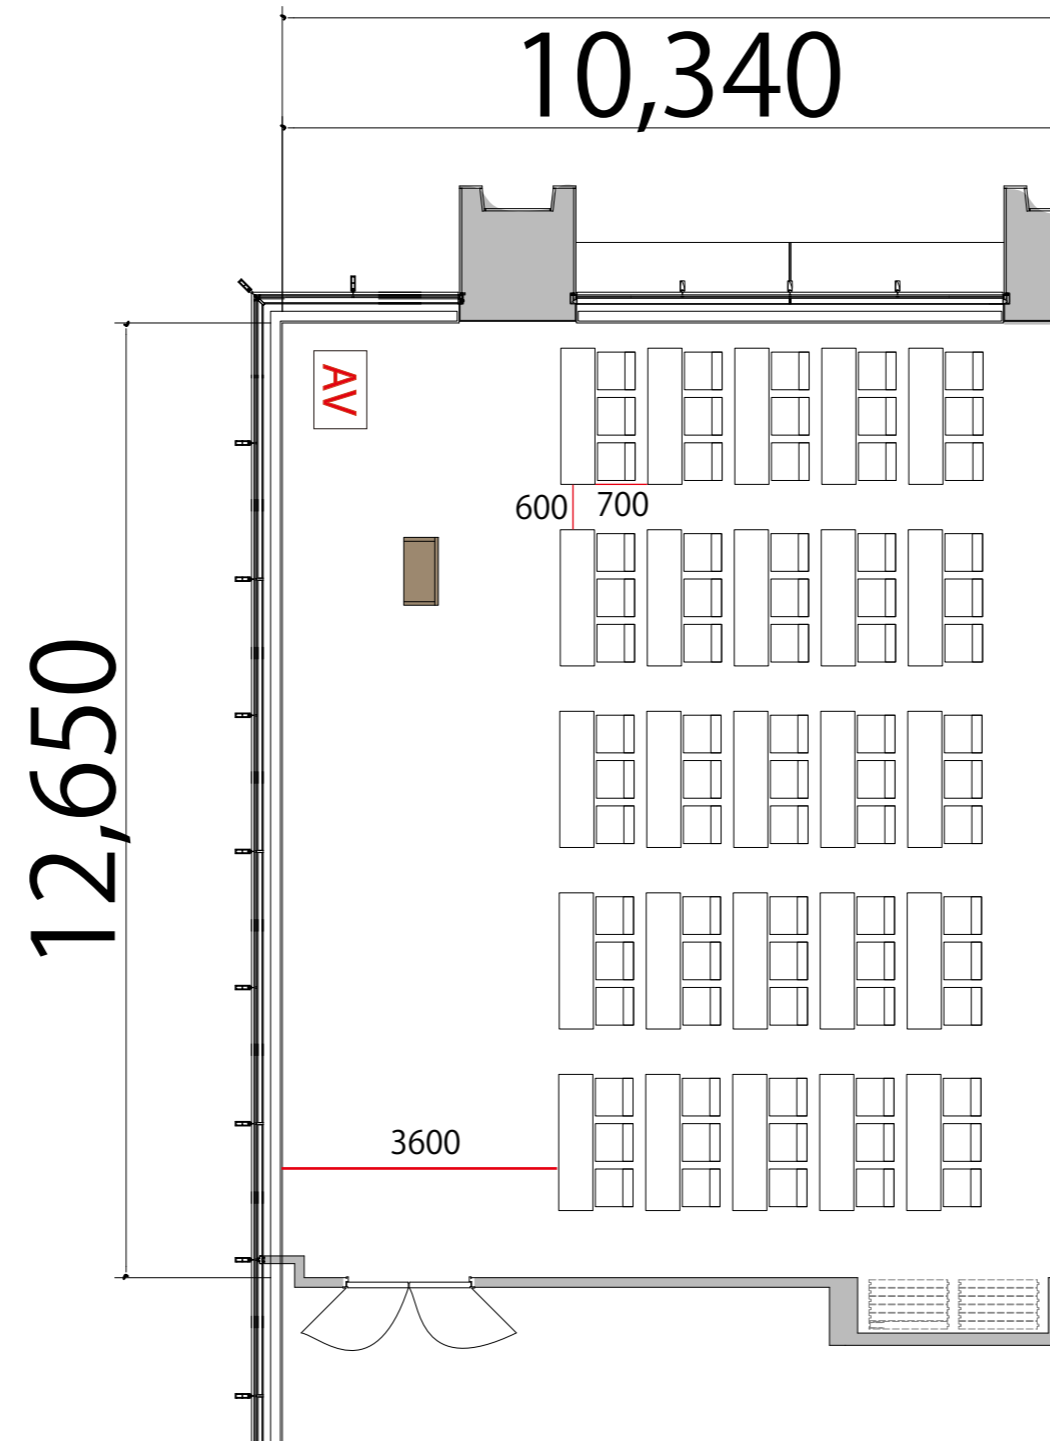

5F

RoomA スクール3名掛け 75席

プロジェクター・スクリーン等の設置により  
席数が減少する場合がございます

- AV操作卓 W1250×D800 
- 会議用テーブル W1800×D450 
- スタッキングチェア 
- 演台 W900×D580 