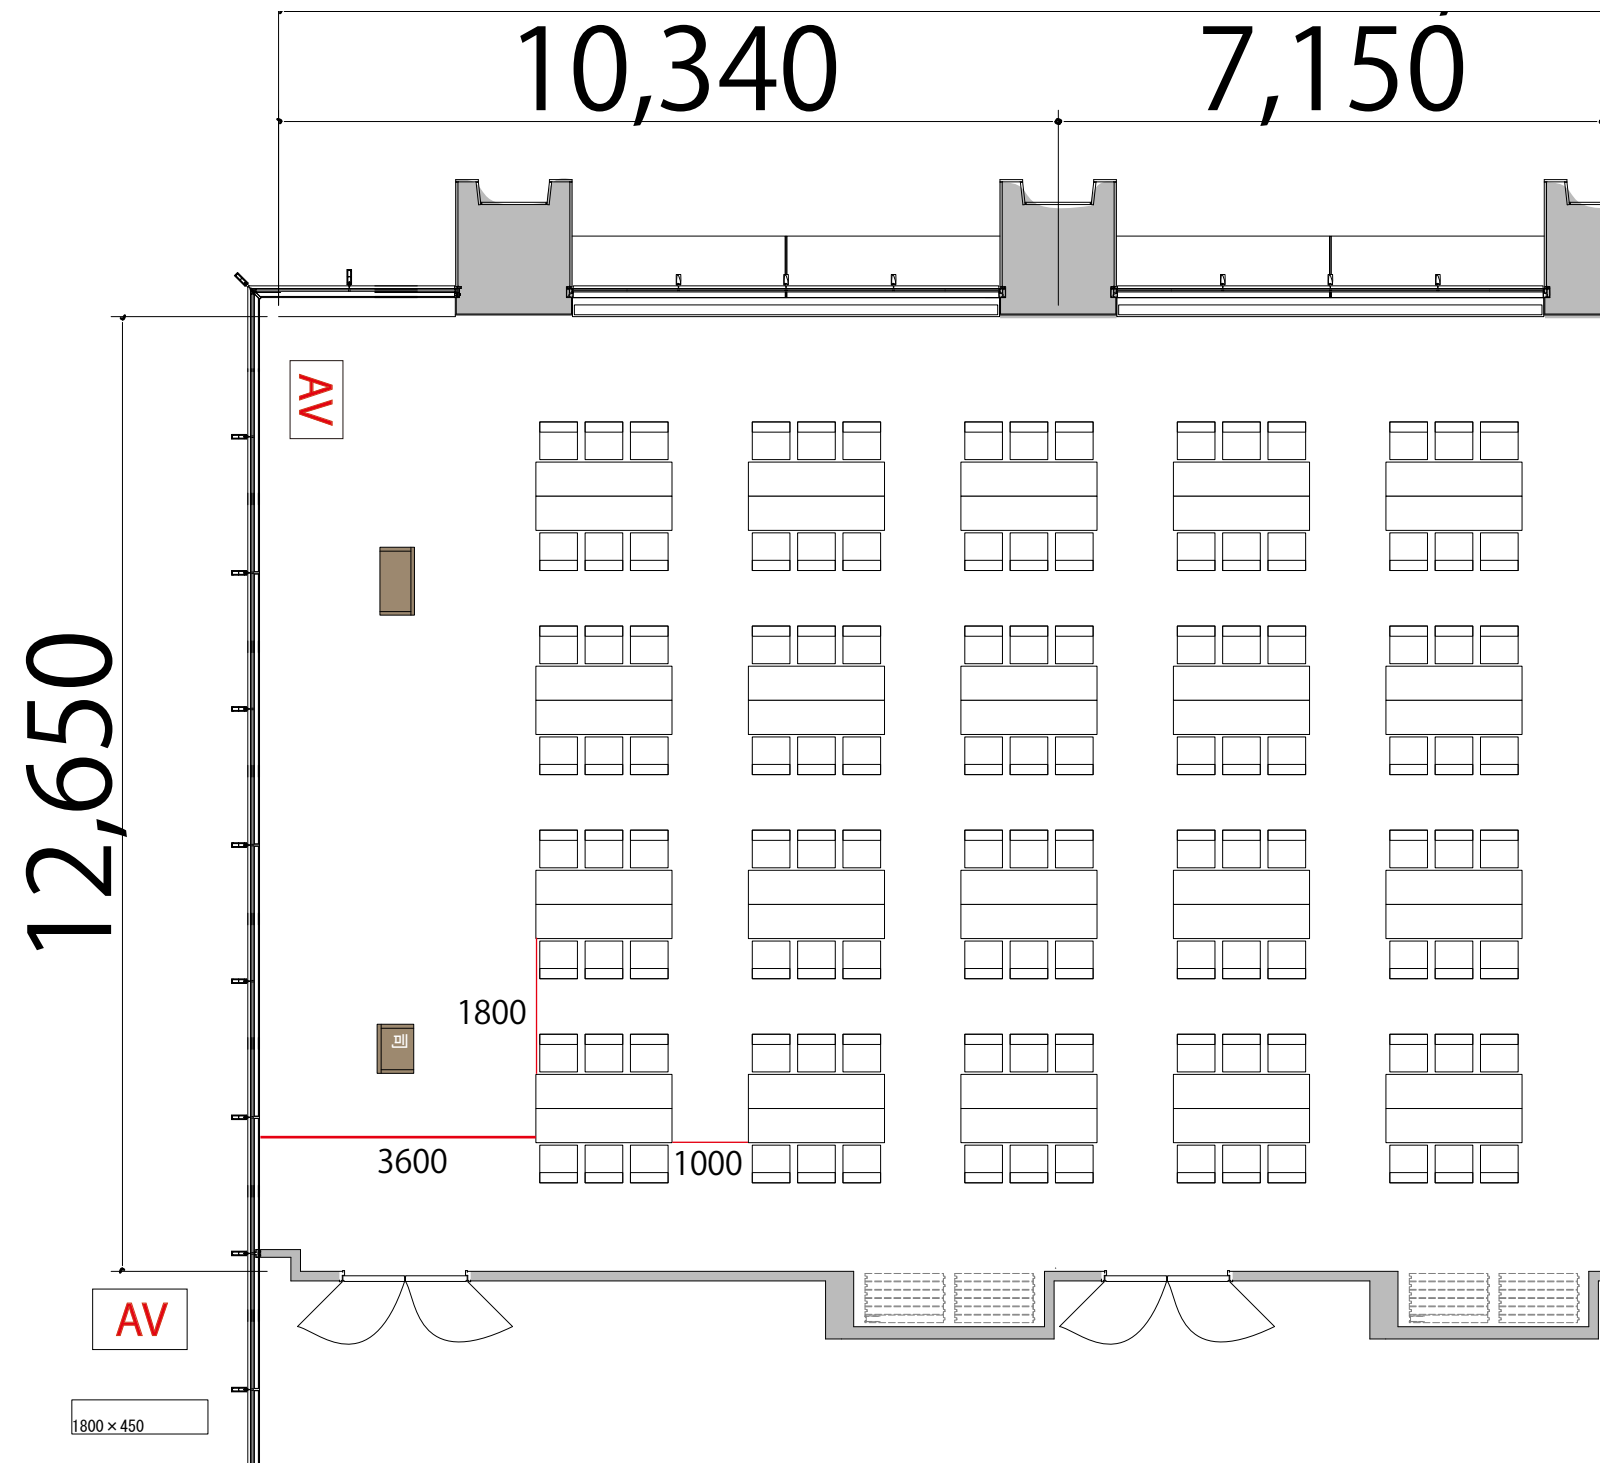

5F

RoomAB 島型 120席(20島)

プロジェクター・スクリーン等の設置により  
席数が減少する場合がございます

AV操作卓 W1250×D800

会議用テーブル W1800×D450

スタッキングチェア

演台 W900×D580

司会者台 W650×D480×H1033