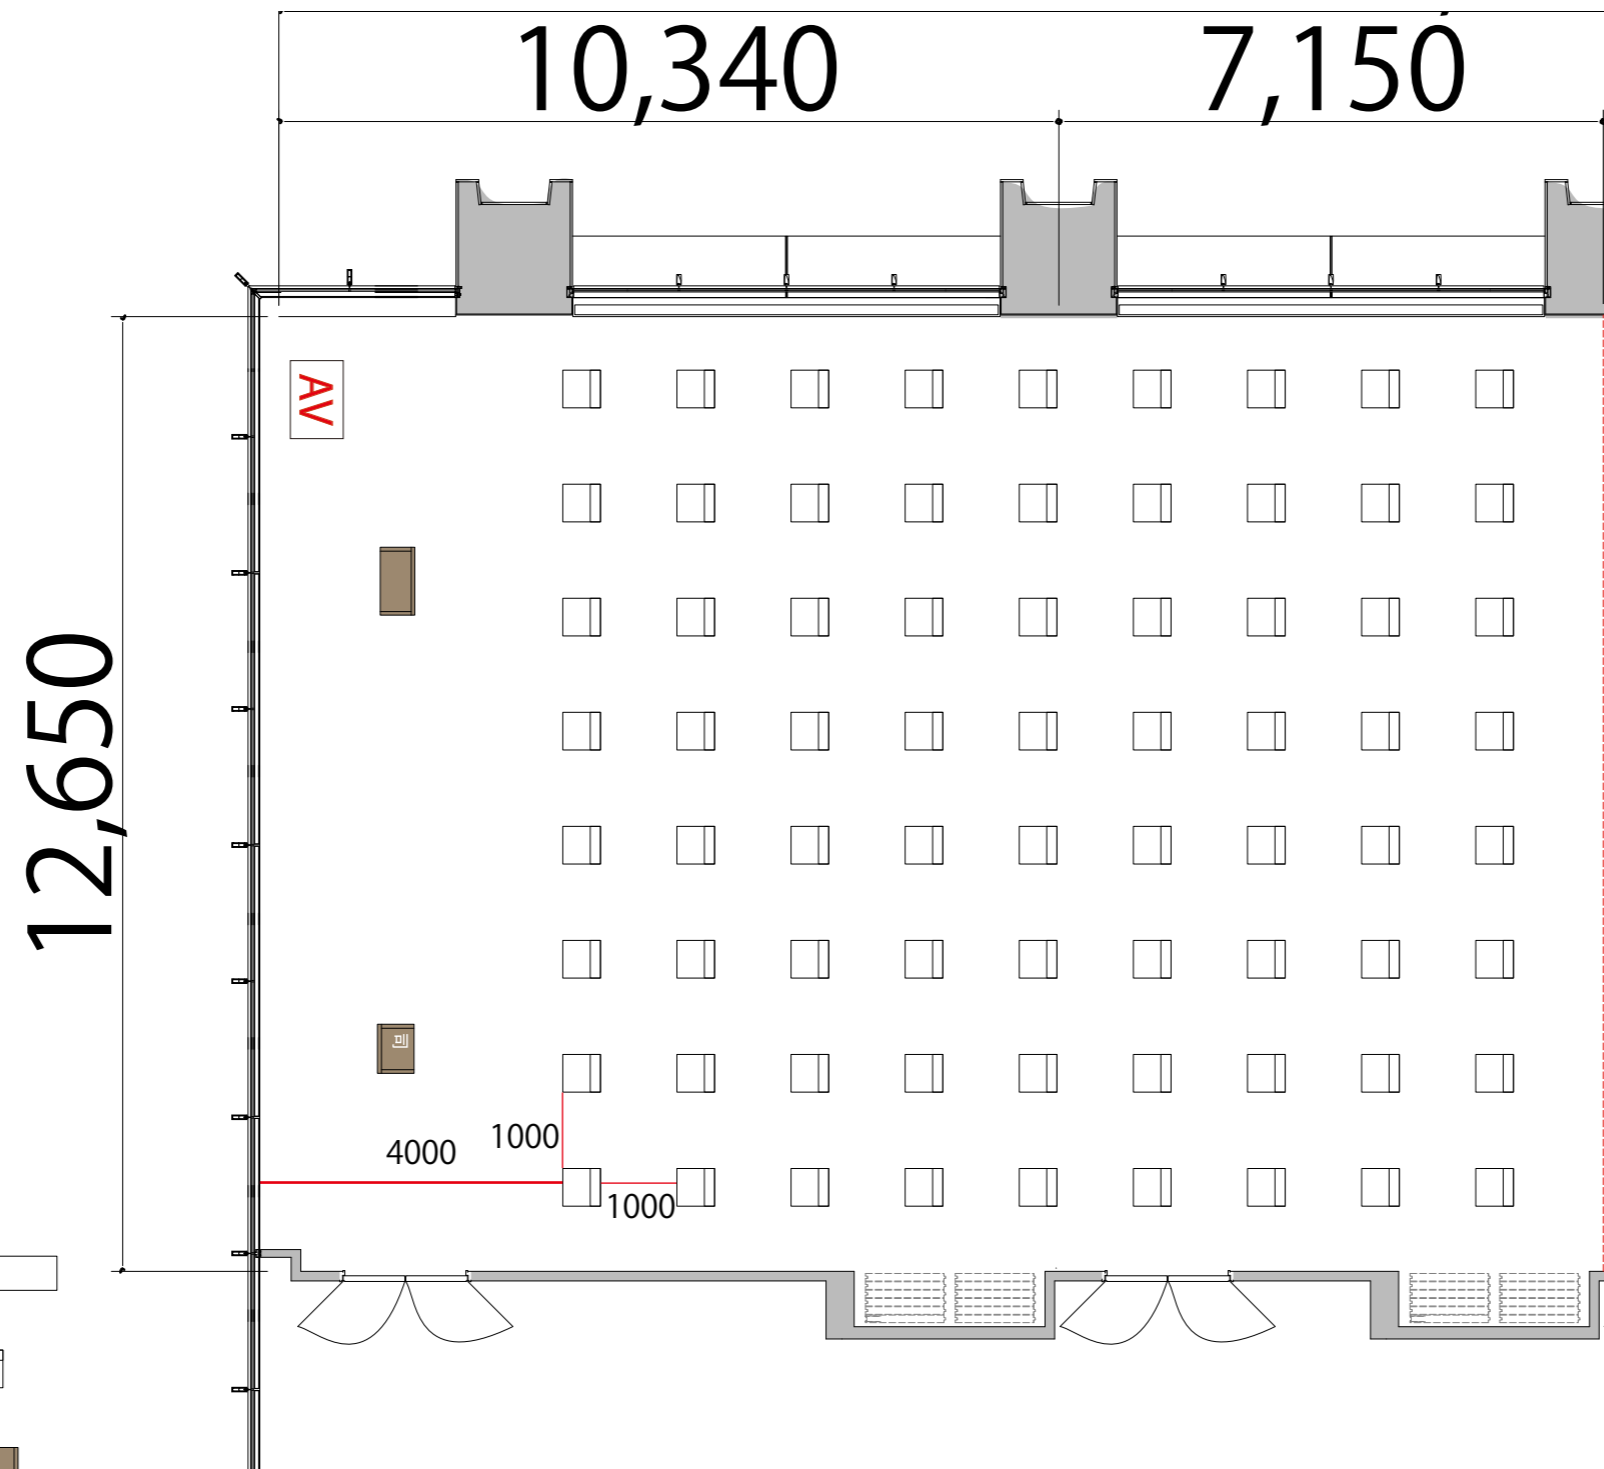

5F

シアター 最大レイアウト席数 Room A B : 7 2 席

プロジェクター・スクリーン等の設置により
席数が減少する場合がございます

- 会議用テーブル W1800 × D450 
- スタッキングチェア 
- 演台 W900 × D580 
- 司会者台 W650 × D480 × H1033 

5F

スクール1名掛け 最大レイアウト席数 Room A B : 3 5 席

プロジェクター・スクリーン等の設置により
席数が減少する場合がございます