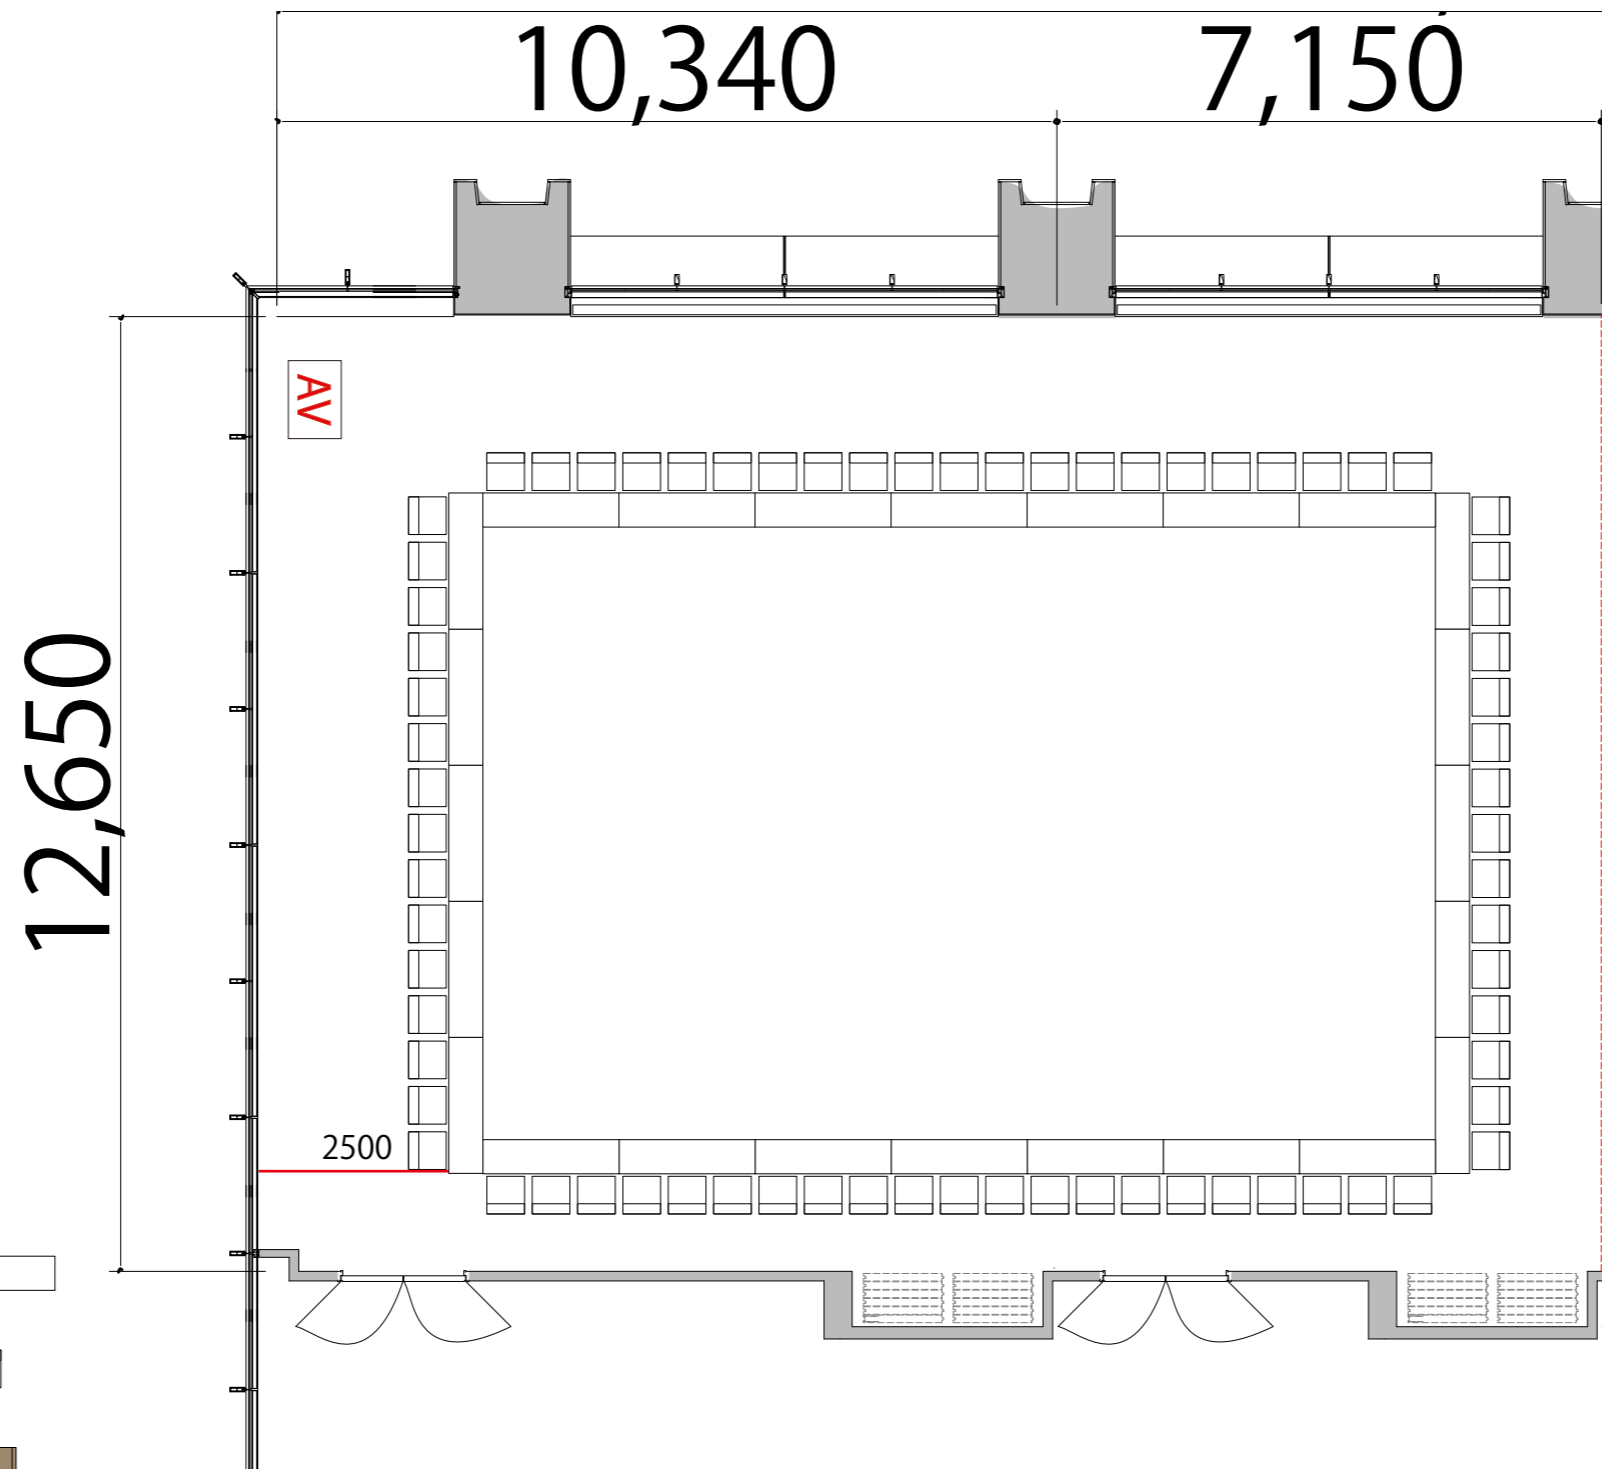

5F

口の字 3名掛け 最大レイアウト席数 Room AB: 7 2席

プロジェクター・スクリーン等の設置により  
席数が減少する場合がございます

- 会議用テーブル W1800 × D450
- スタッキングチェア
- 演台 W900 × D580
- 司会者台 W650 × D480 × H1033