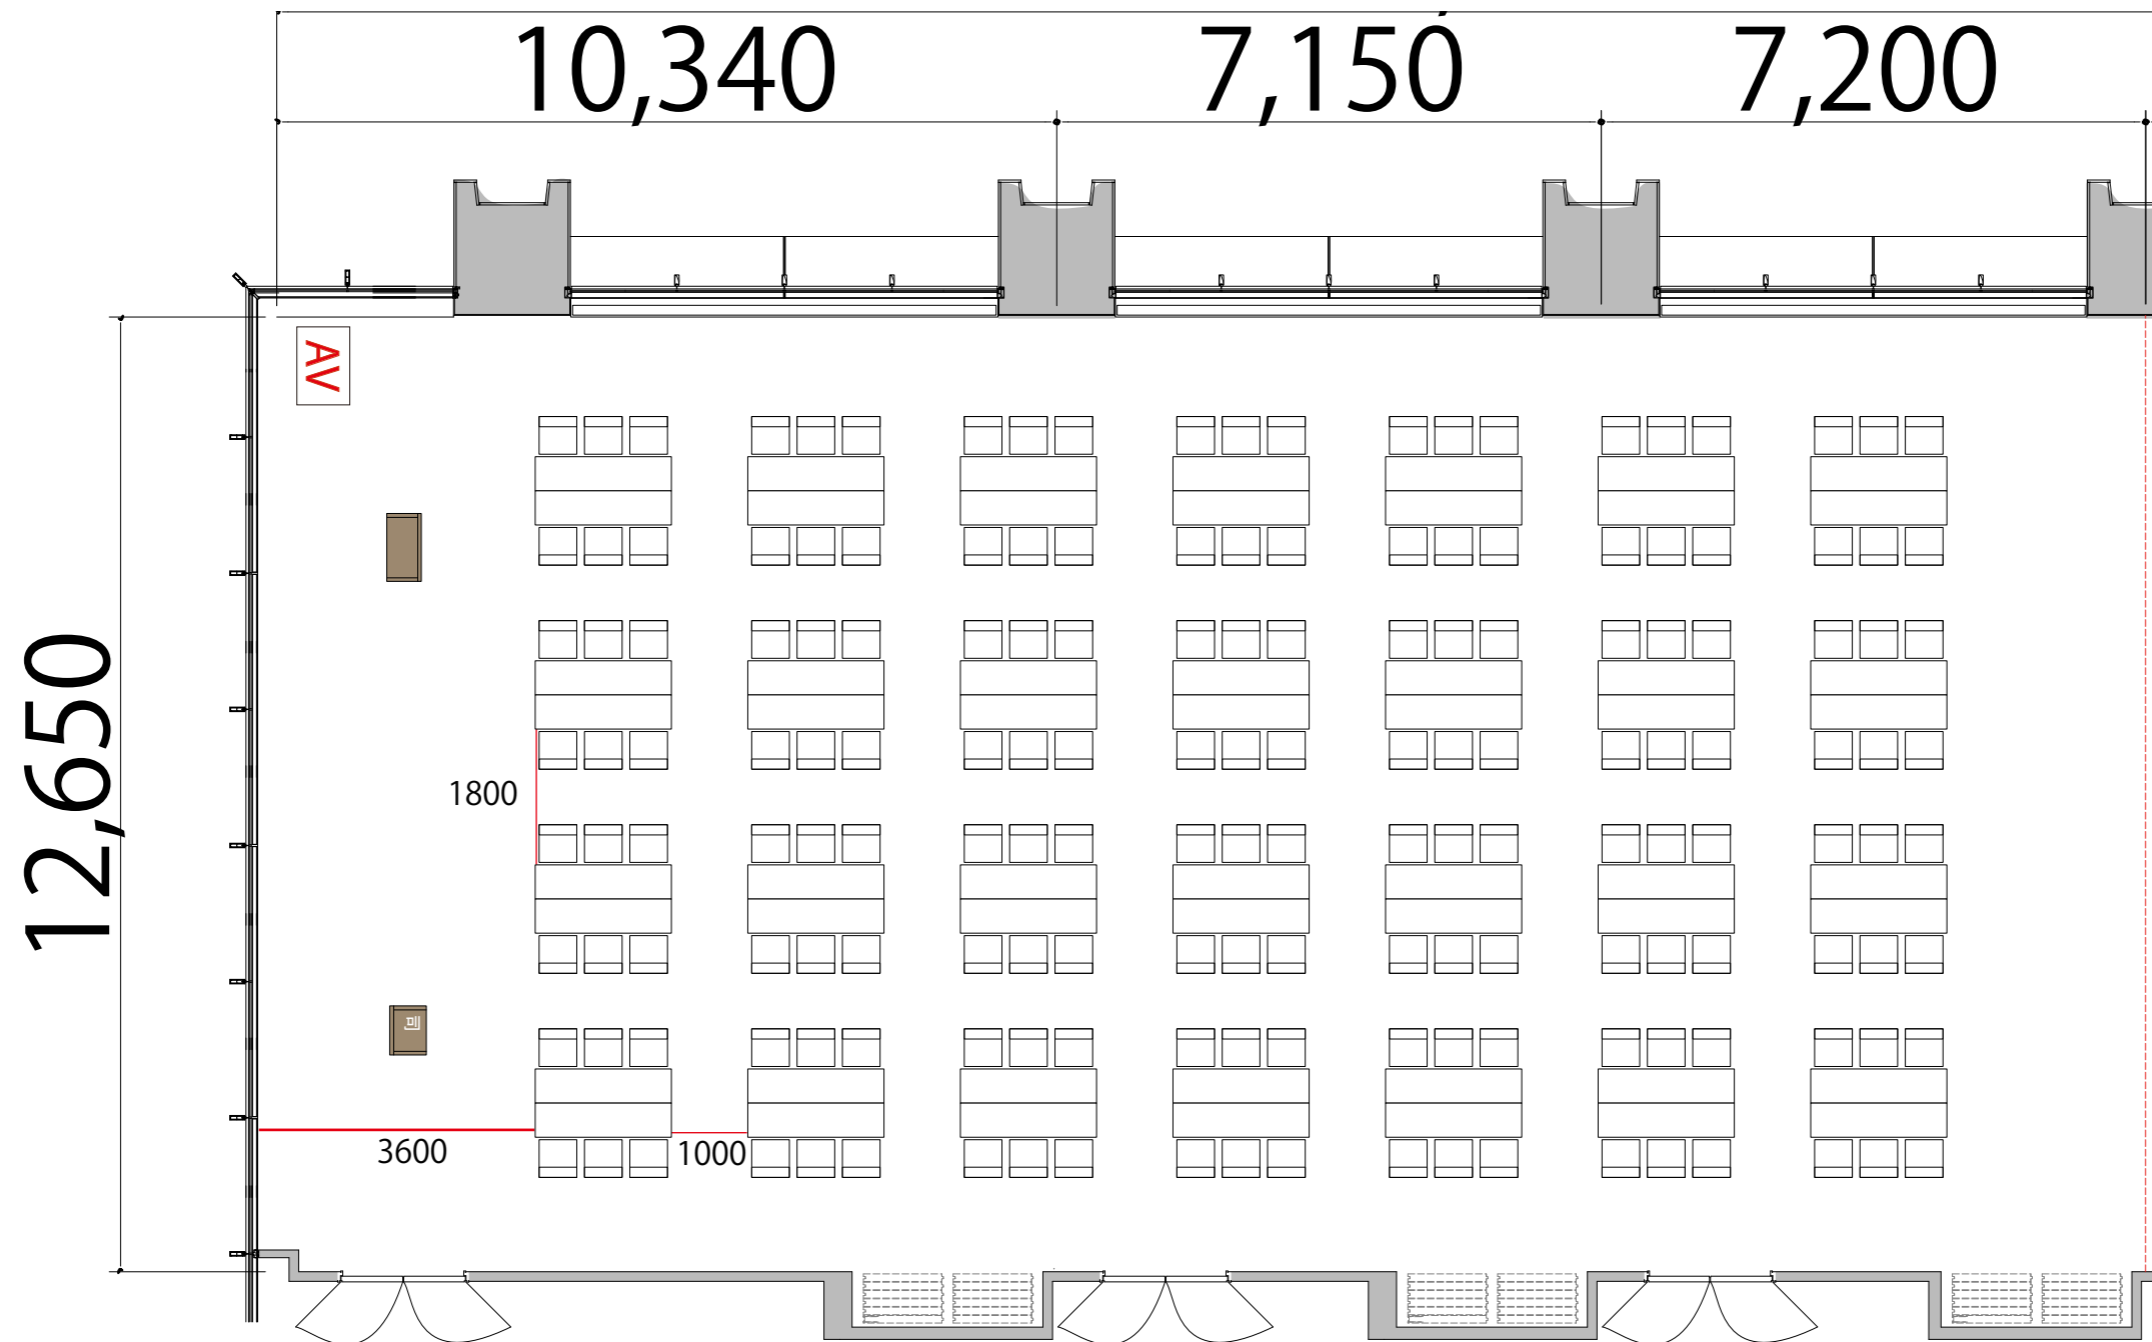

5F

RoomABC 島型 168席(28島)

プロジェクター・スクリーン等の設置により
席数が減少する場合がございます

- AV操作卓 W1250×D800
- 会議用テーブル W1800×D450
- スタッキングチェア
- 演台 W900×D580
- 司会者台 W650×D480×H1033