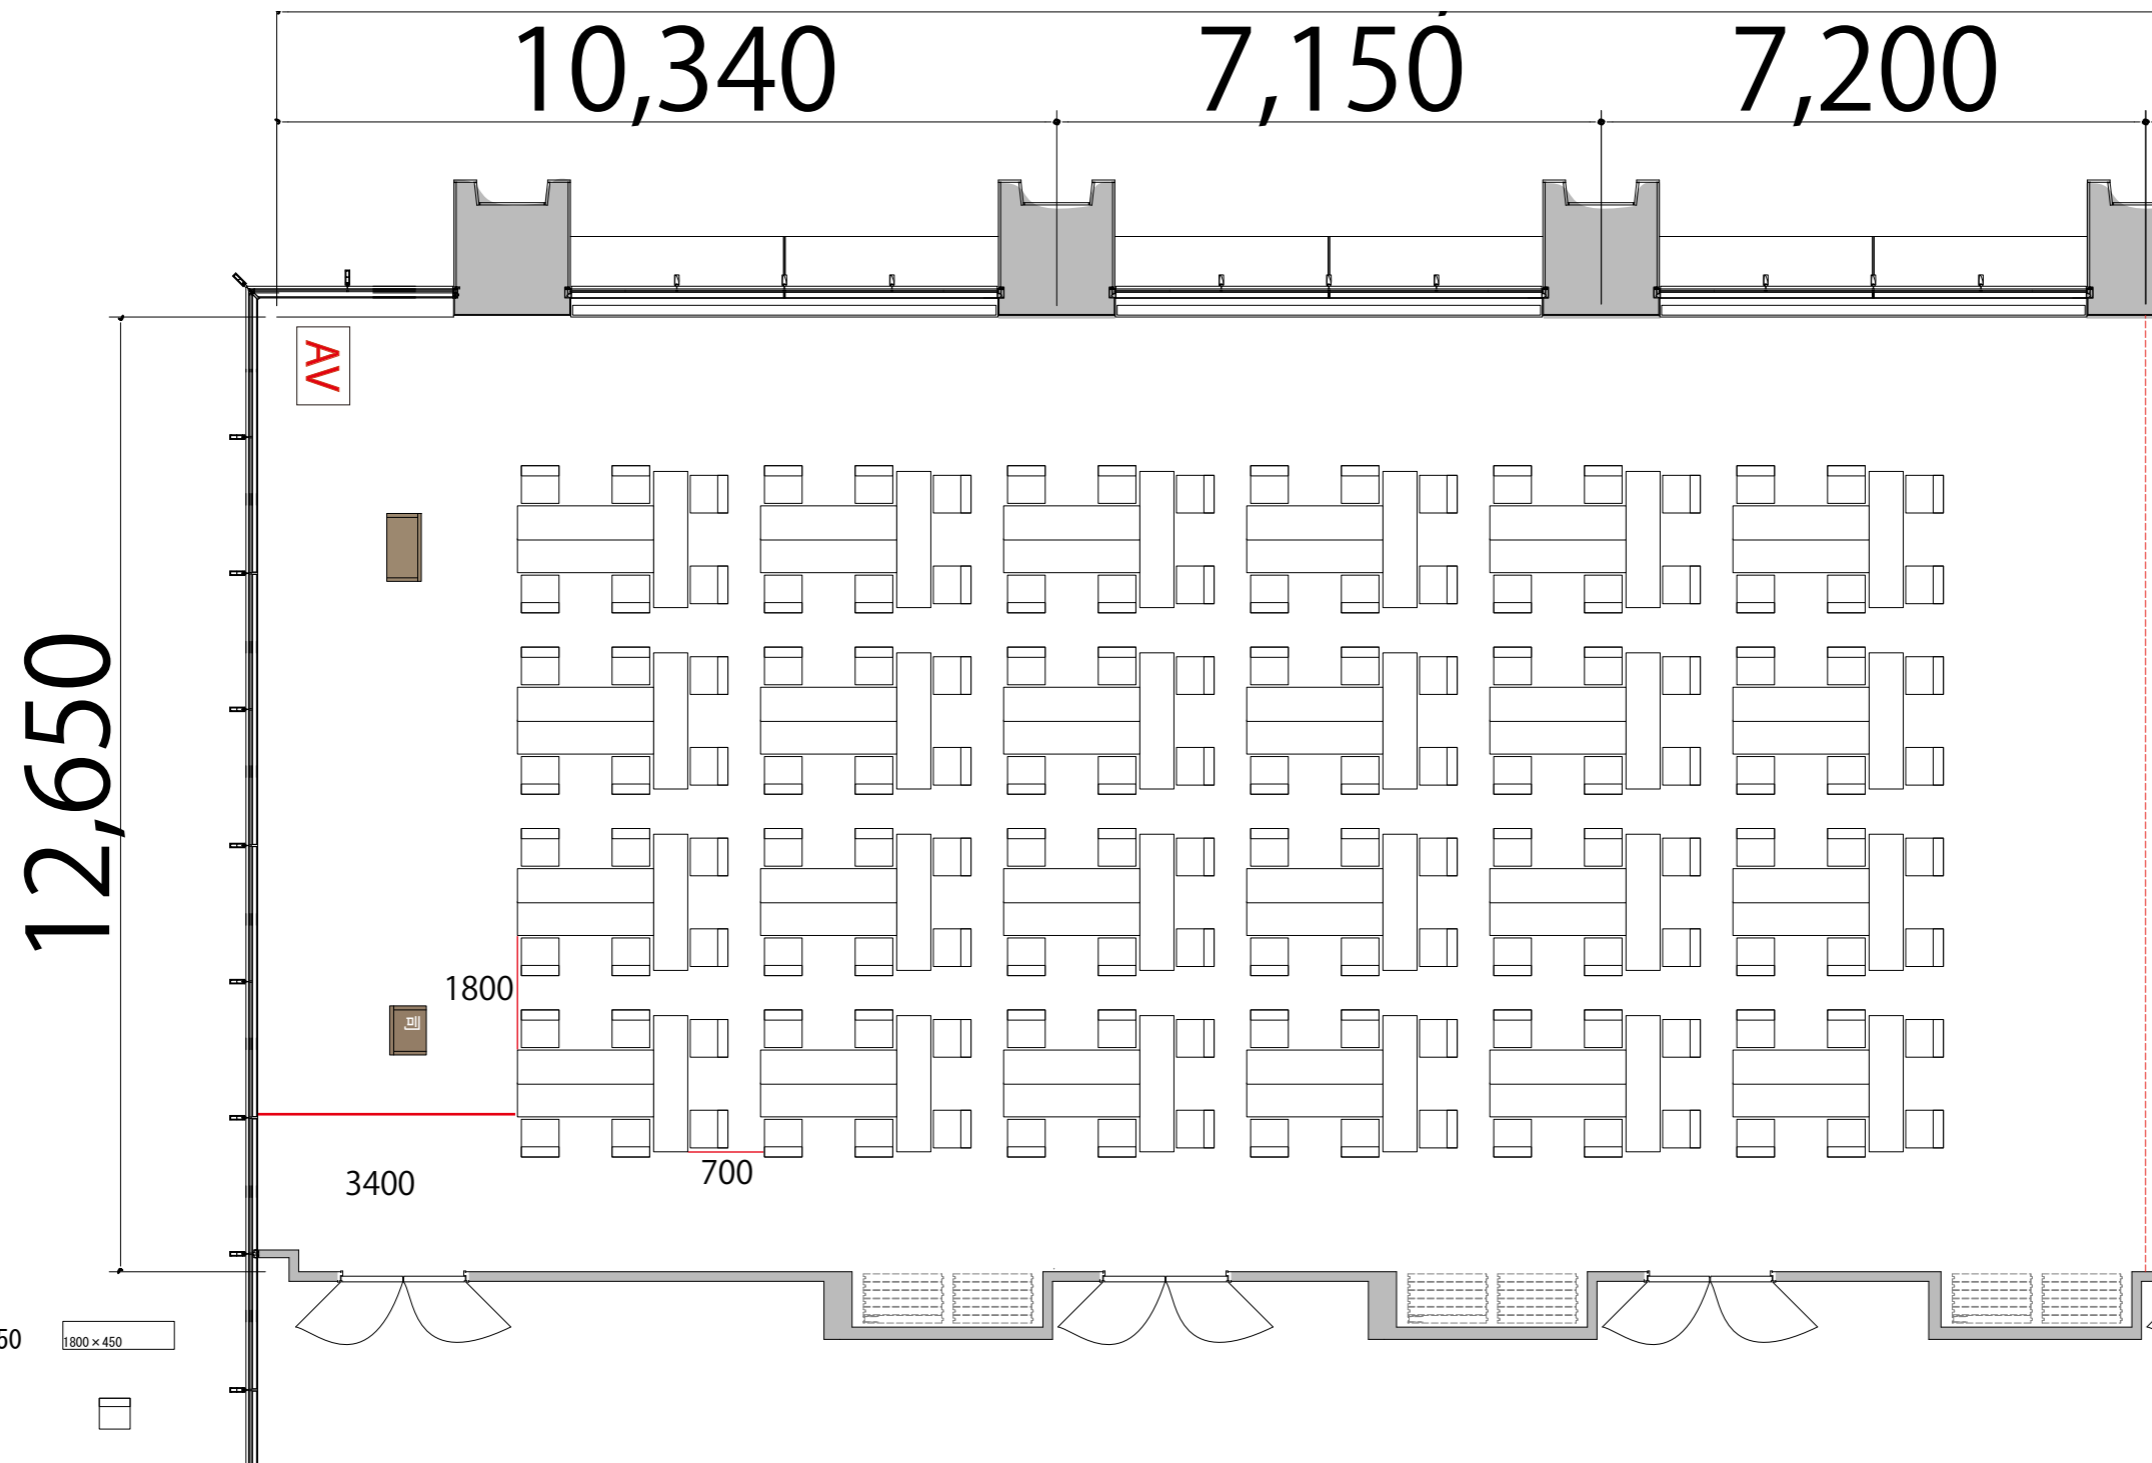

5F

T字島型 2名掛け 最大レイアウト席数 Room A B C : 1 4 4 席/2 4 島

プロジェクター・スクリーン等の設置により
席数が減少する場合がございます

- 会議用テーブル W1800 × D450 
- スタッキングチェア W900 × D580 
- 司会者台 W650 × D480 × H1033 