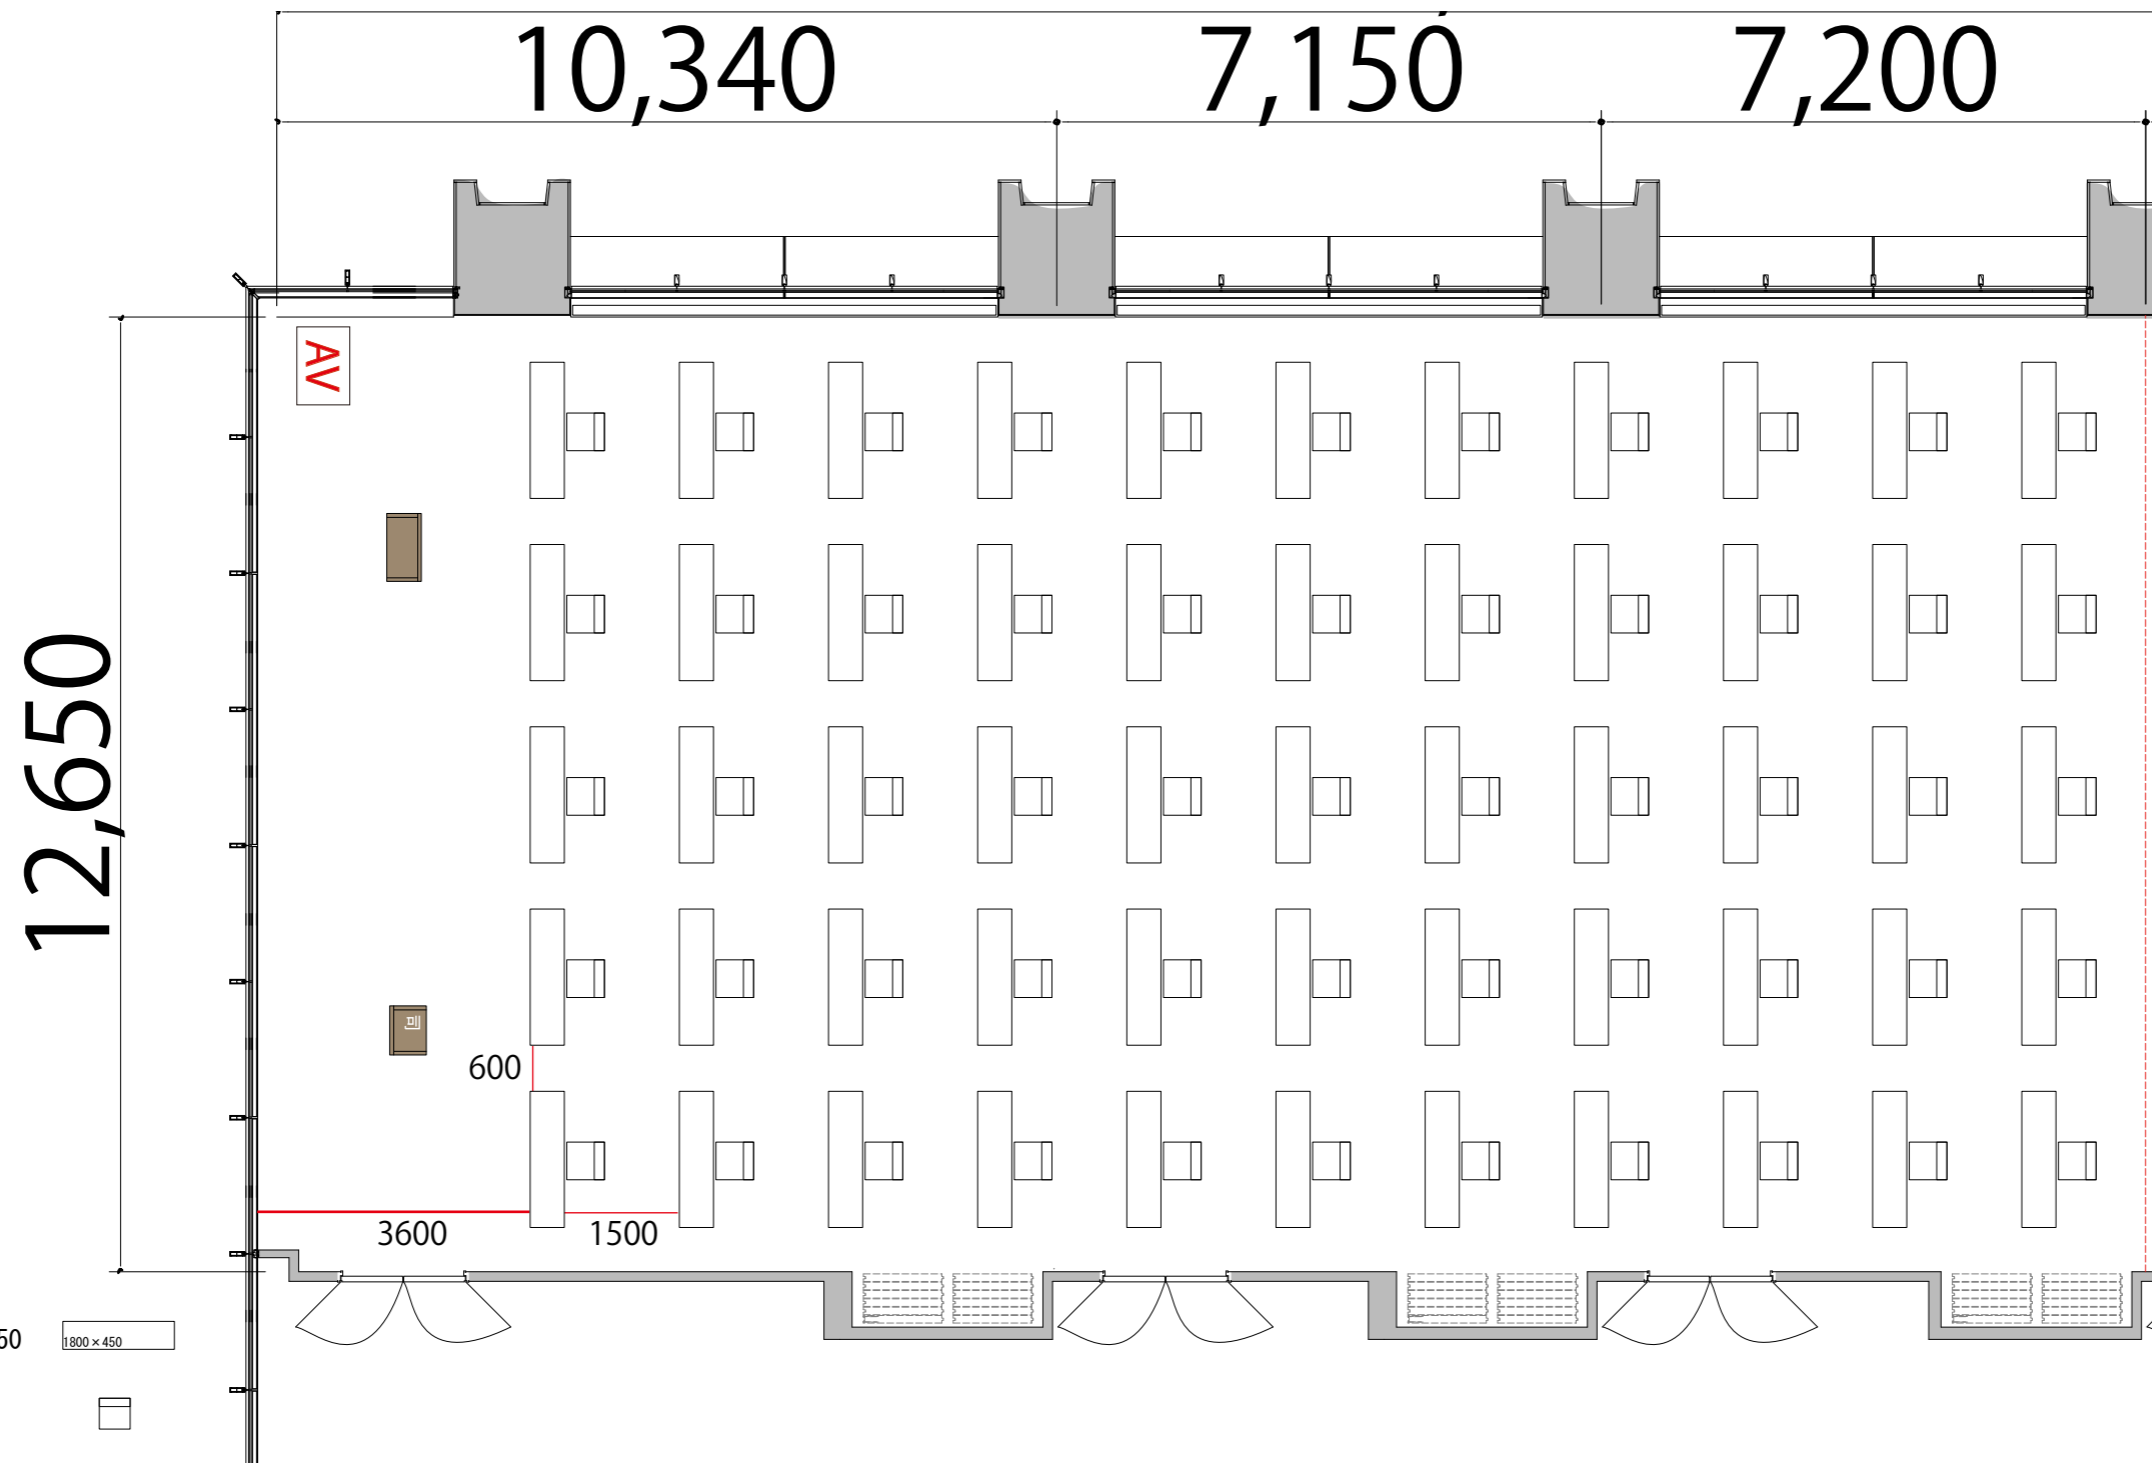

5F

シアター 最大レイアウト席数 Room A B C : 1 1 2 席

プロジェクター・スクリーン等の設置により
席数が減少する場合がございます

- 会議用テーブル W1800×D450
- スタッキングチェア W900×D580
- 司会者台 W650×D480×H1033

5F

スクール1名掛け 最大レイアウト席数 RoomABC: 5 5席

プロジェクター・スクリーン等の設置により
席数が減少する場合がございます

会議用テーブル W1800 x D450

スタッキングチェア

W900 x D580

司会者台

W650 x D480 x H1033