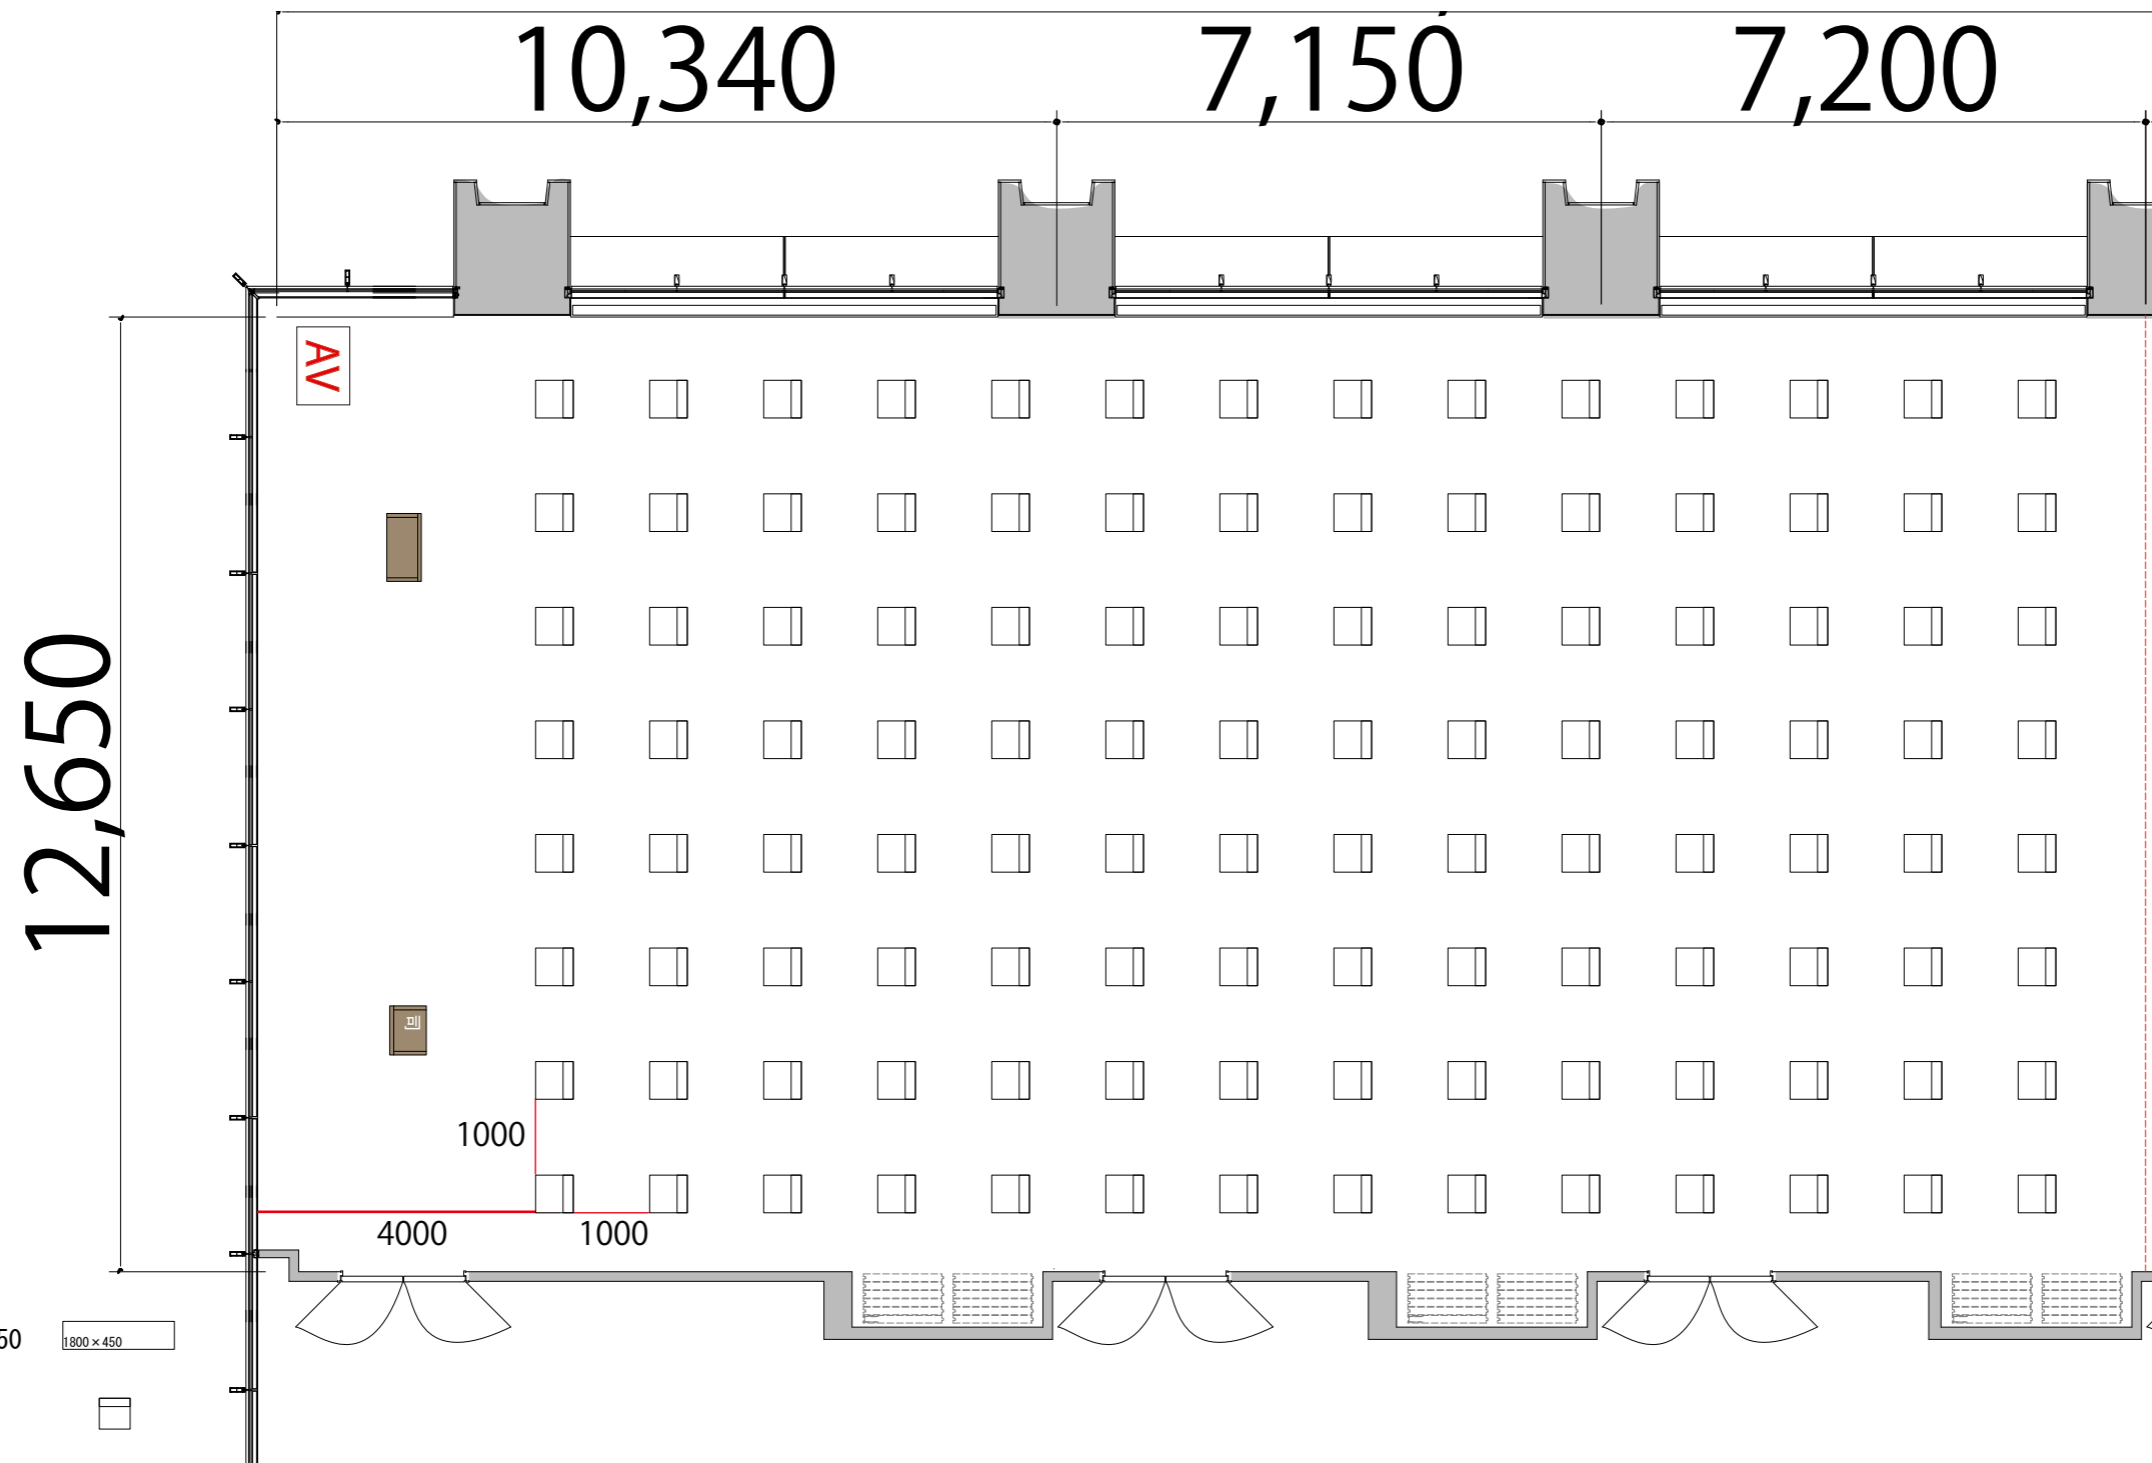

5F

シアター 最大レイアウト席数 Room A B C : 1 1 2 席

プロジェクター・スクリーン等の設置により
席数が減少する場合がございます

- 会議用テーブル W1800×D450
- スタッキングチェア W900×D580
- 司会者台 W650×D480×H1033

5F

スクール1名掛け 最大レイアウト席数 RoomABC: 5 5席

プロジェクター・スクリーン等の設置により
席数が減少する場合がございます

会議用テーブル W1800 x D450

スタッキングチェア

W900 x D580

司会者台

W650 x D480 x H1033