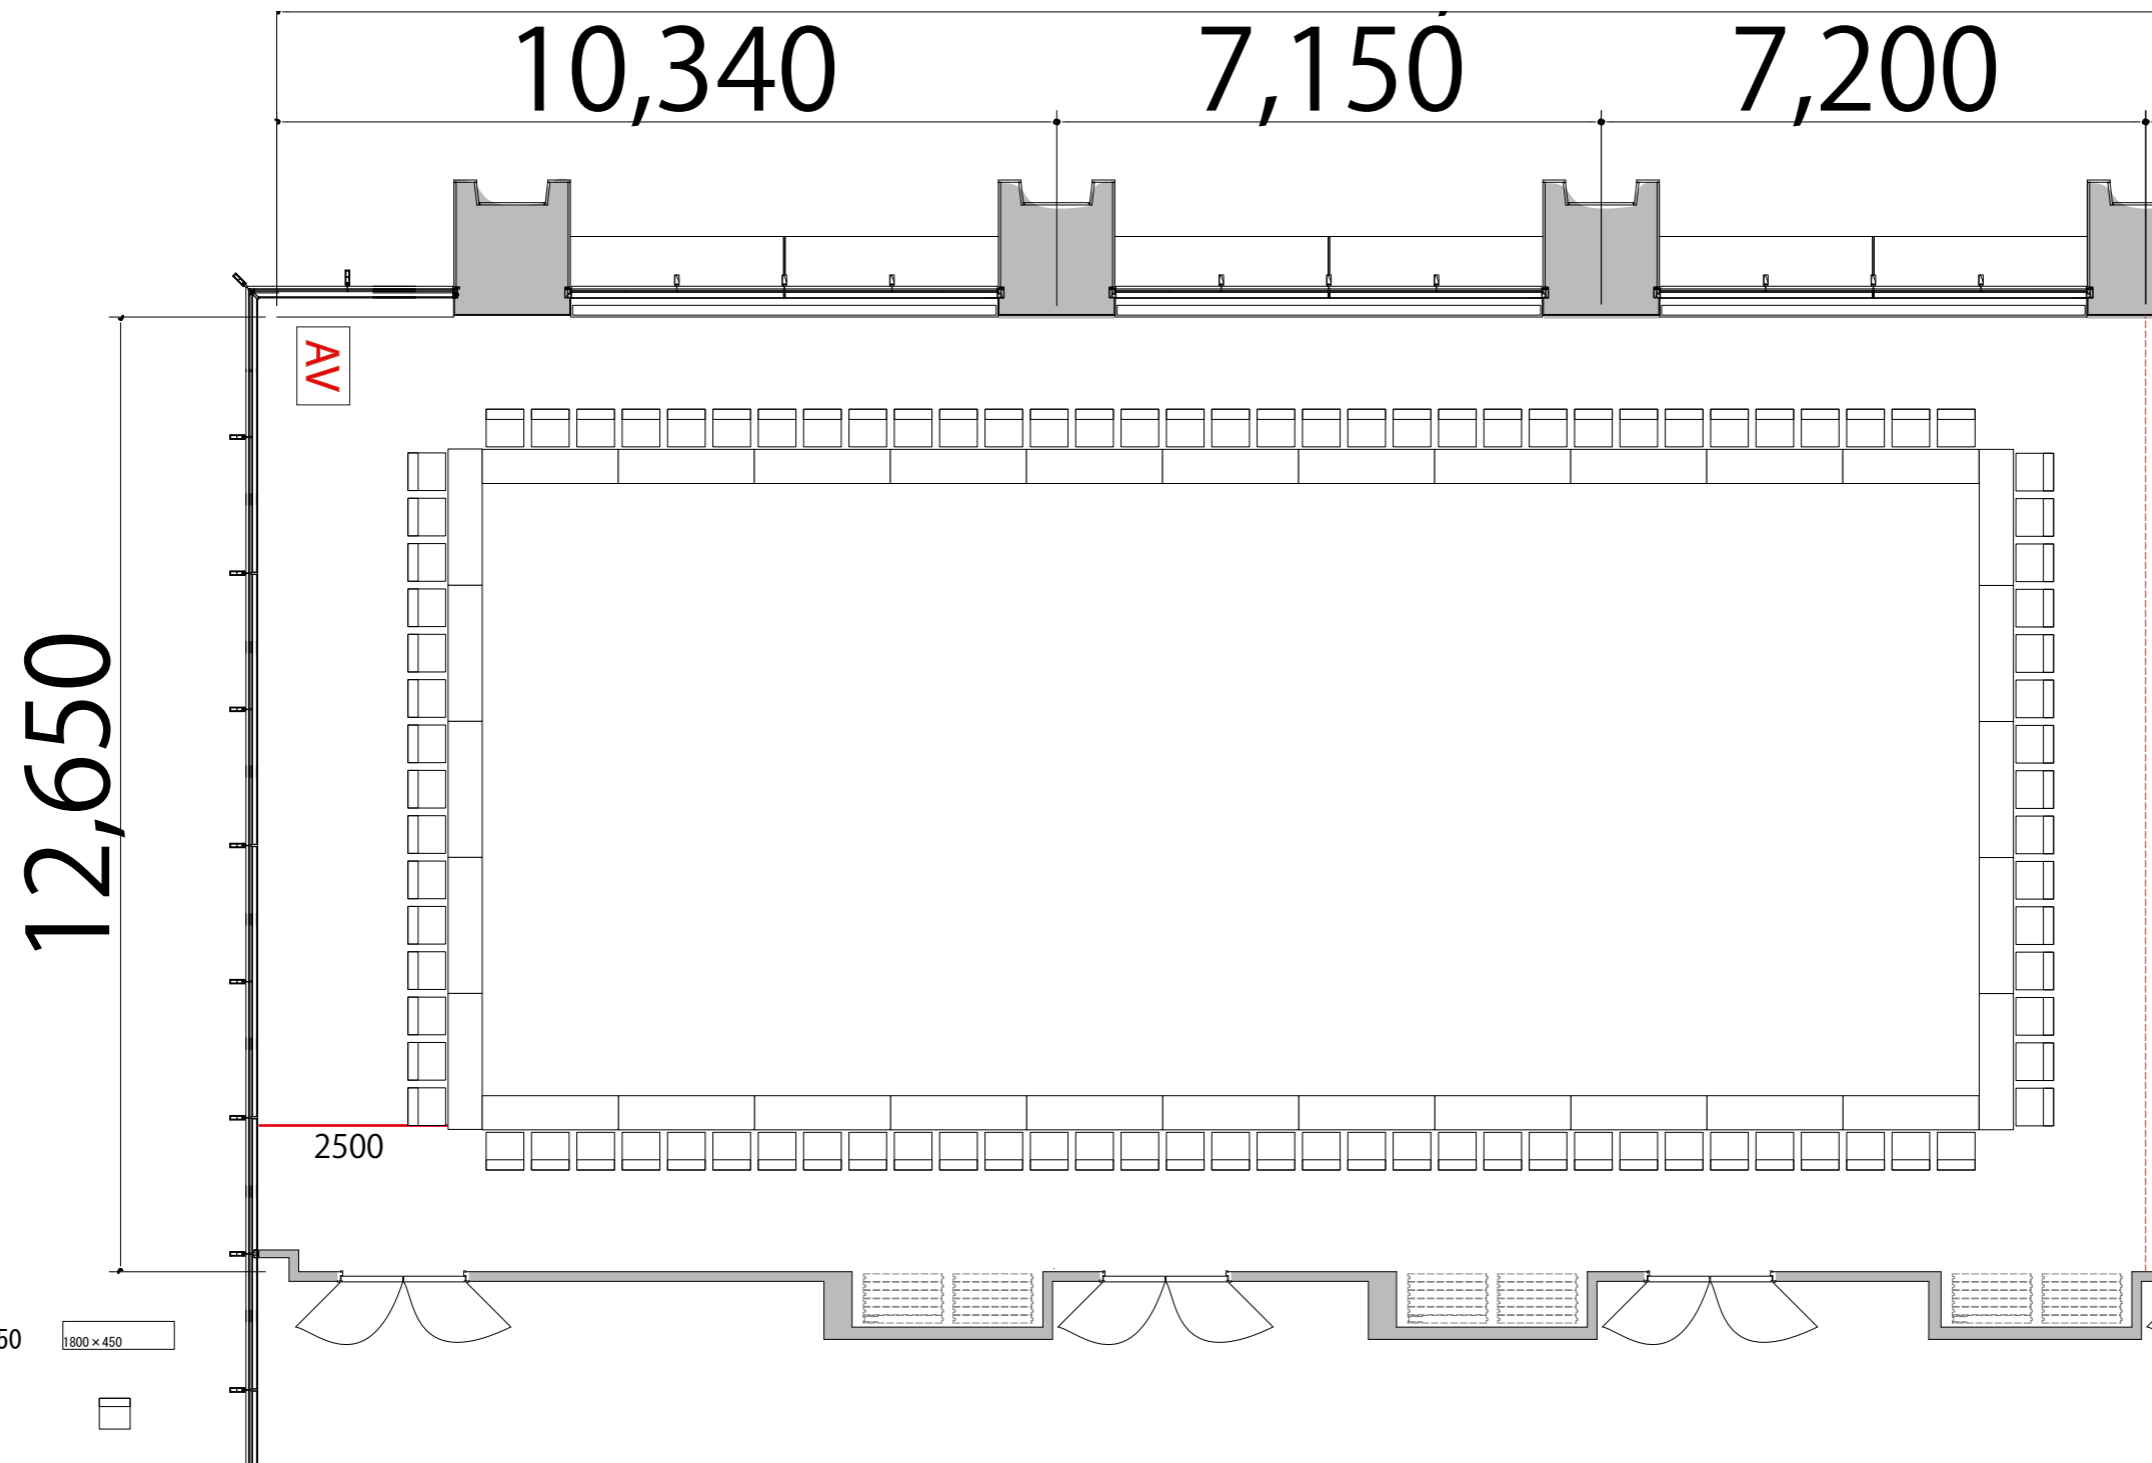

5F

口の字 3名掛け 最大レイアウト席数 RoomABC: 96席

プロジェクター・スクリーン等の設置により  
席数が減少する場合がございます

- 会議用テーブル W1800 × D450 
- スタッキングチェア W900 × D580 
- 司会者台 W650 × D480 × H1033 