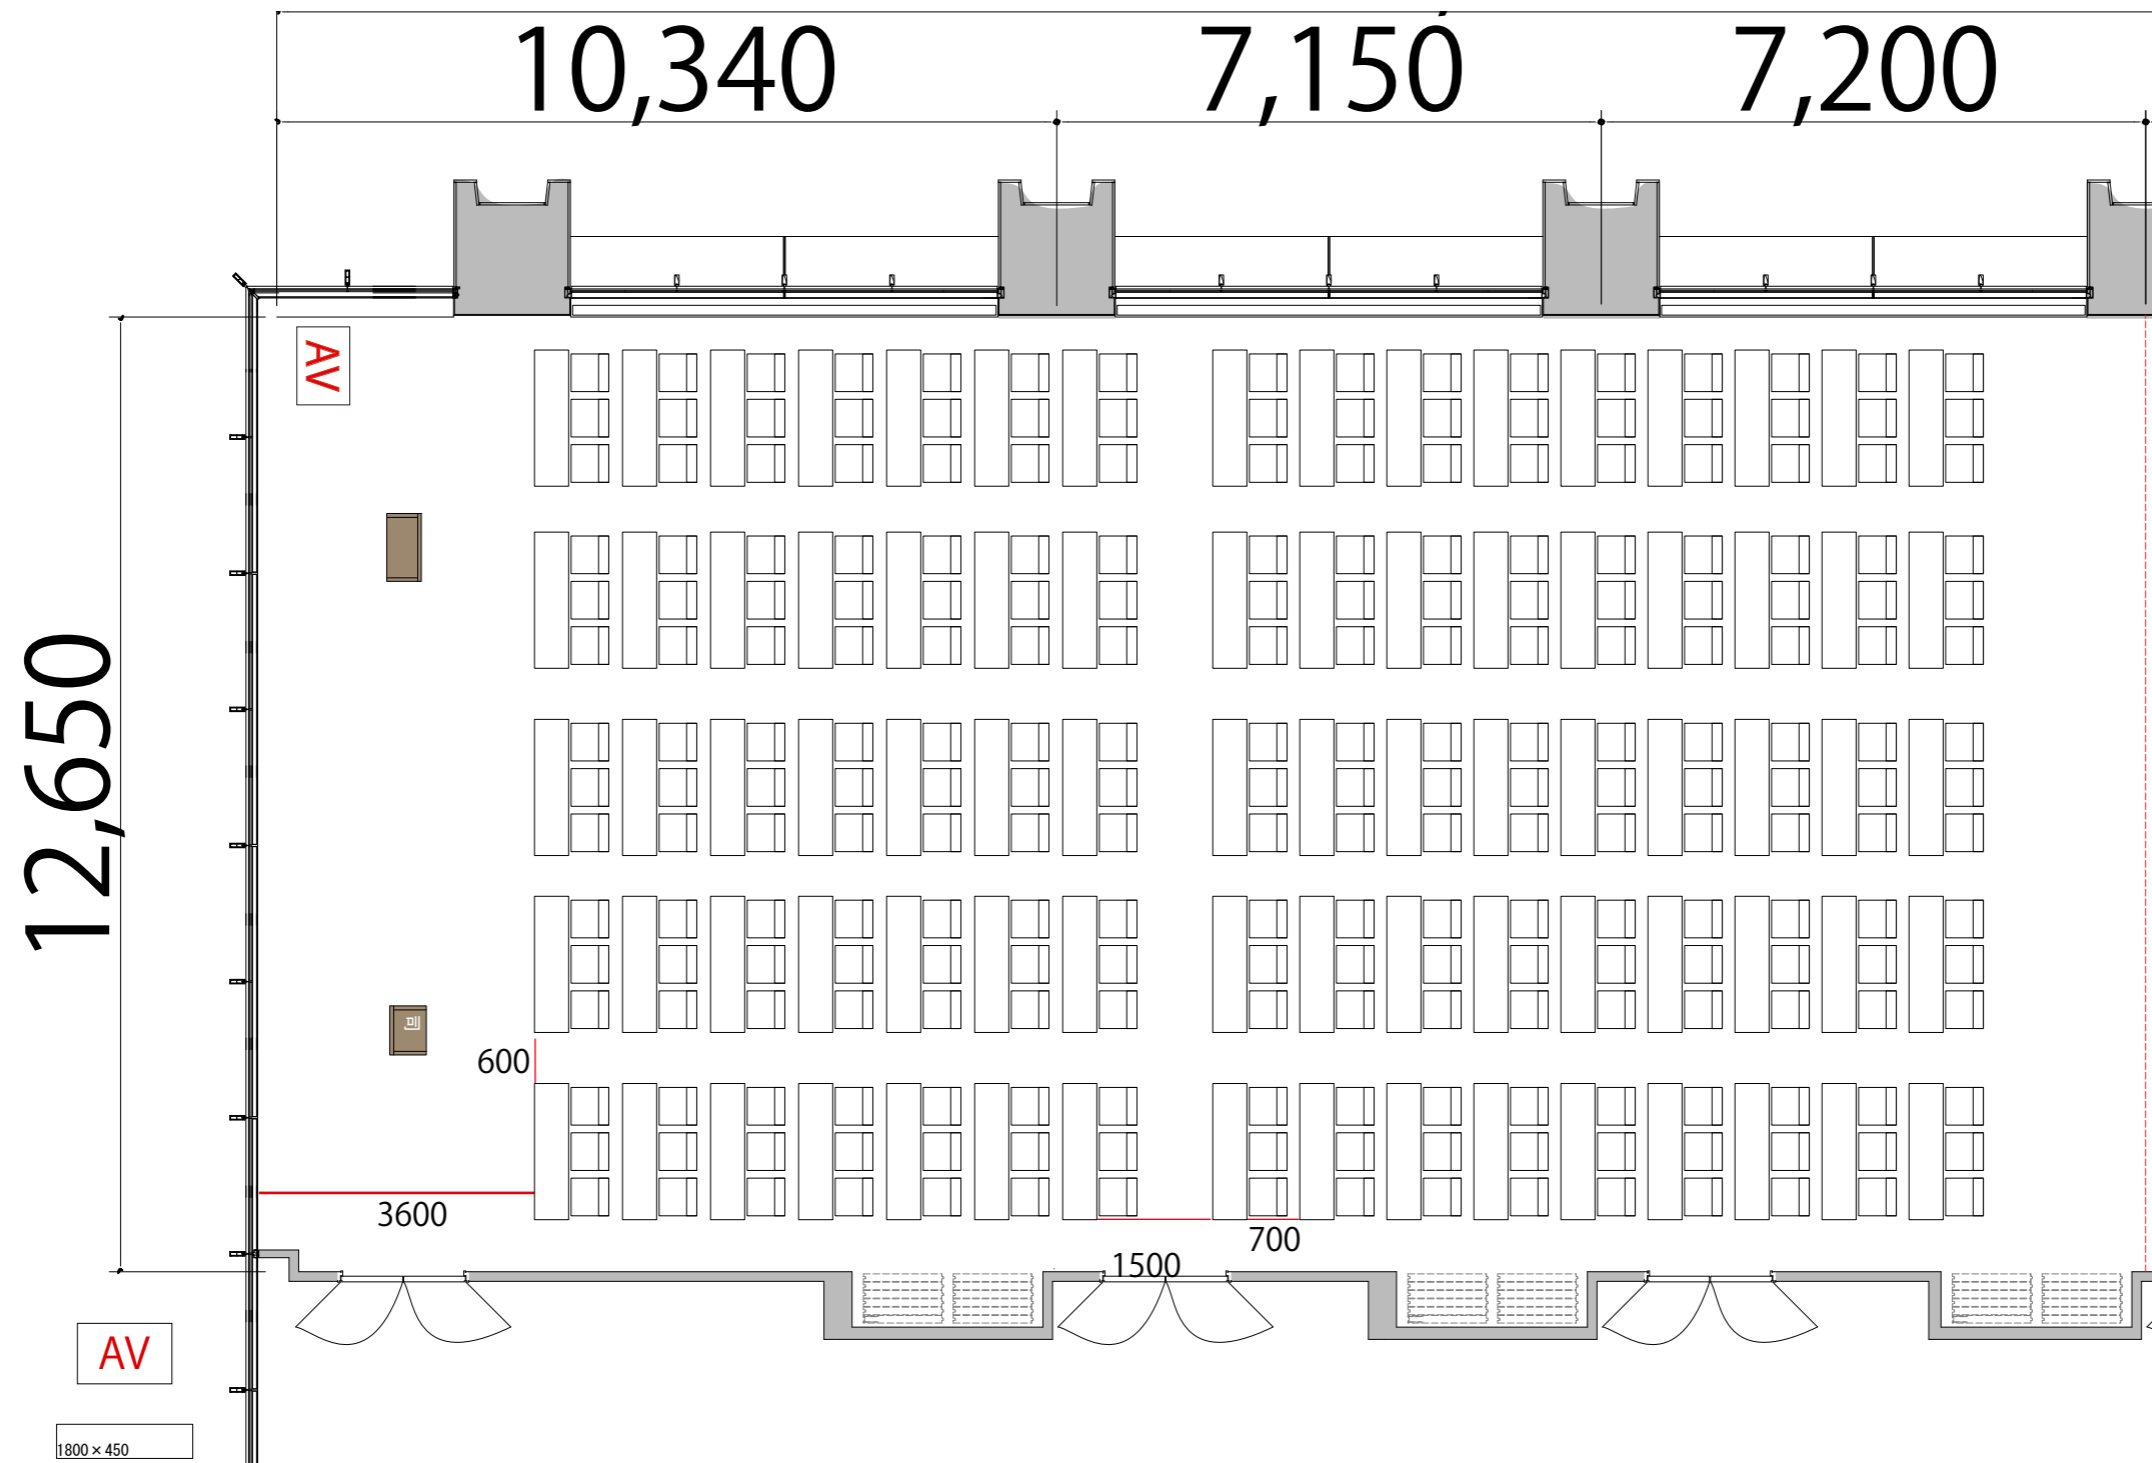

5F

RoomABC スクール3名掛け 240席

プロジェクター・スクリーン等の設置により
席数が減少する場合がございます

- AV操作卓 W1250 × D800
- 会議用テーブル W1800 × D450
- スタッキングチェア
- 演台 W900 × D580
- 司会者台 W650 × D480 × H1033