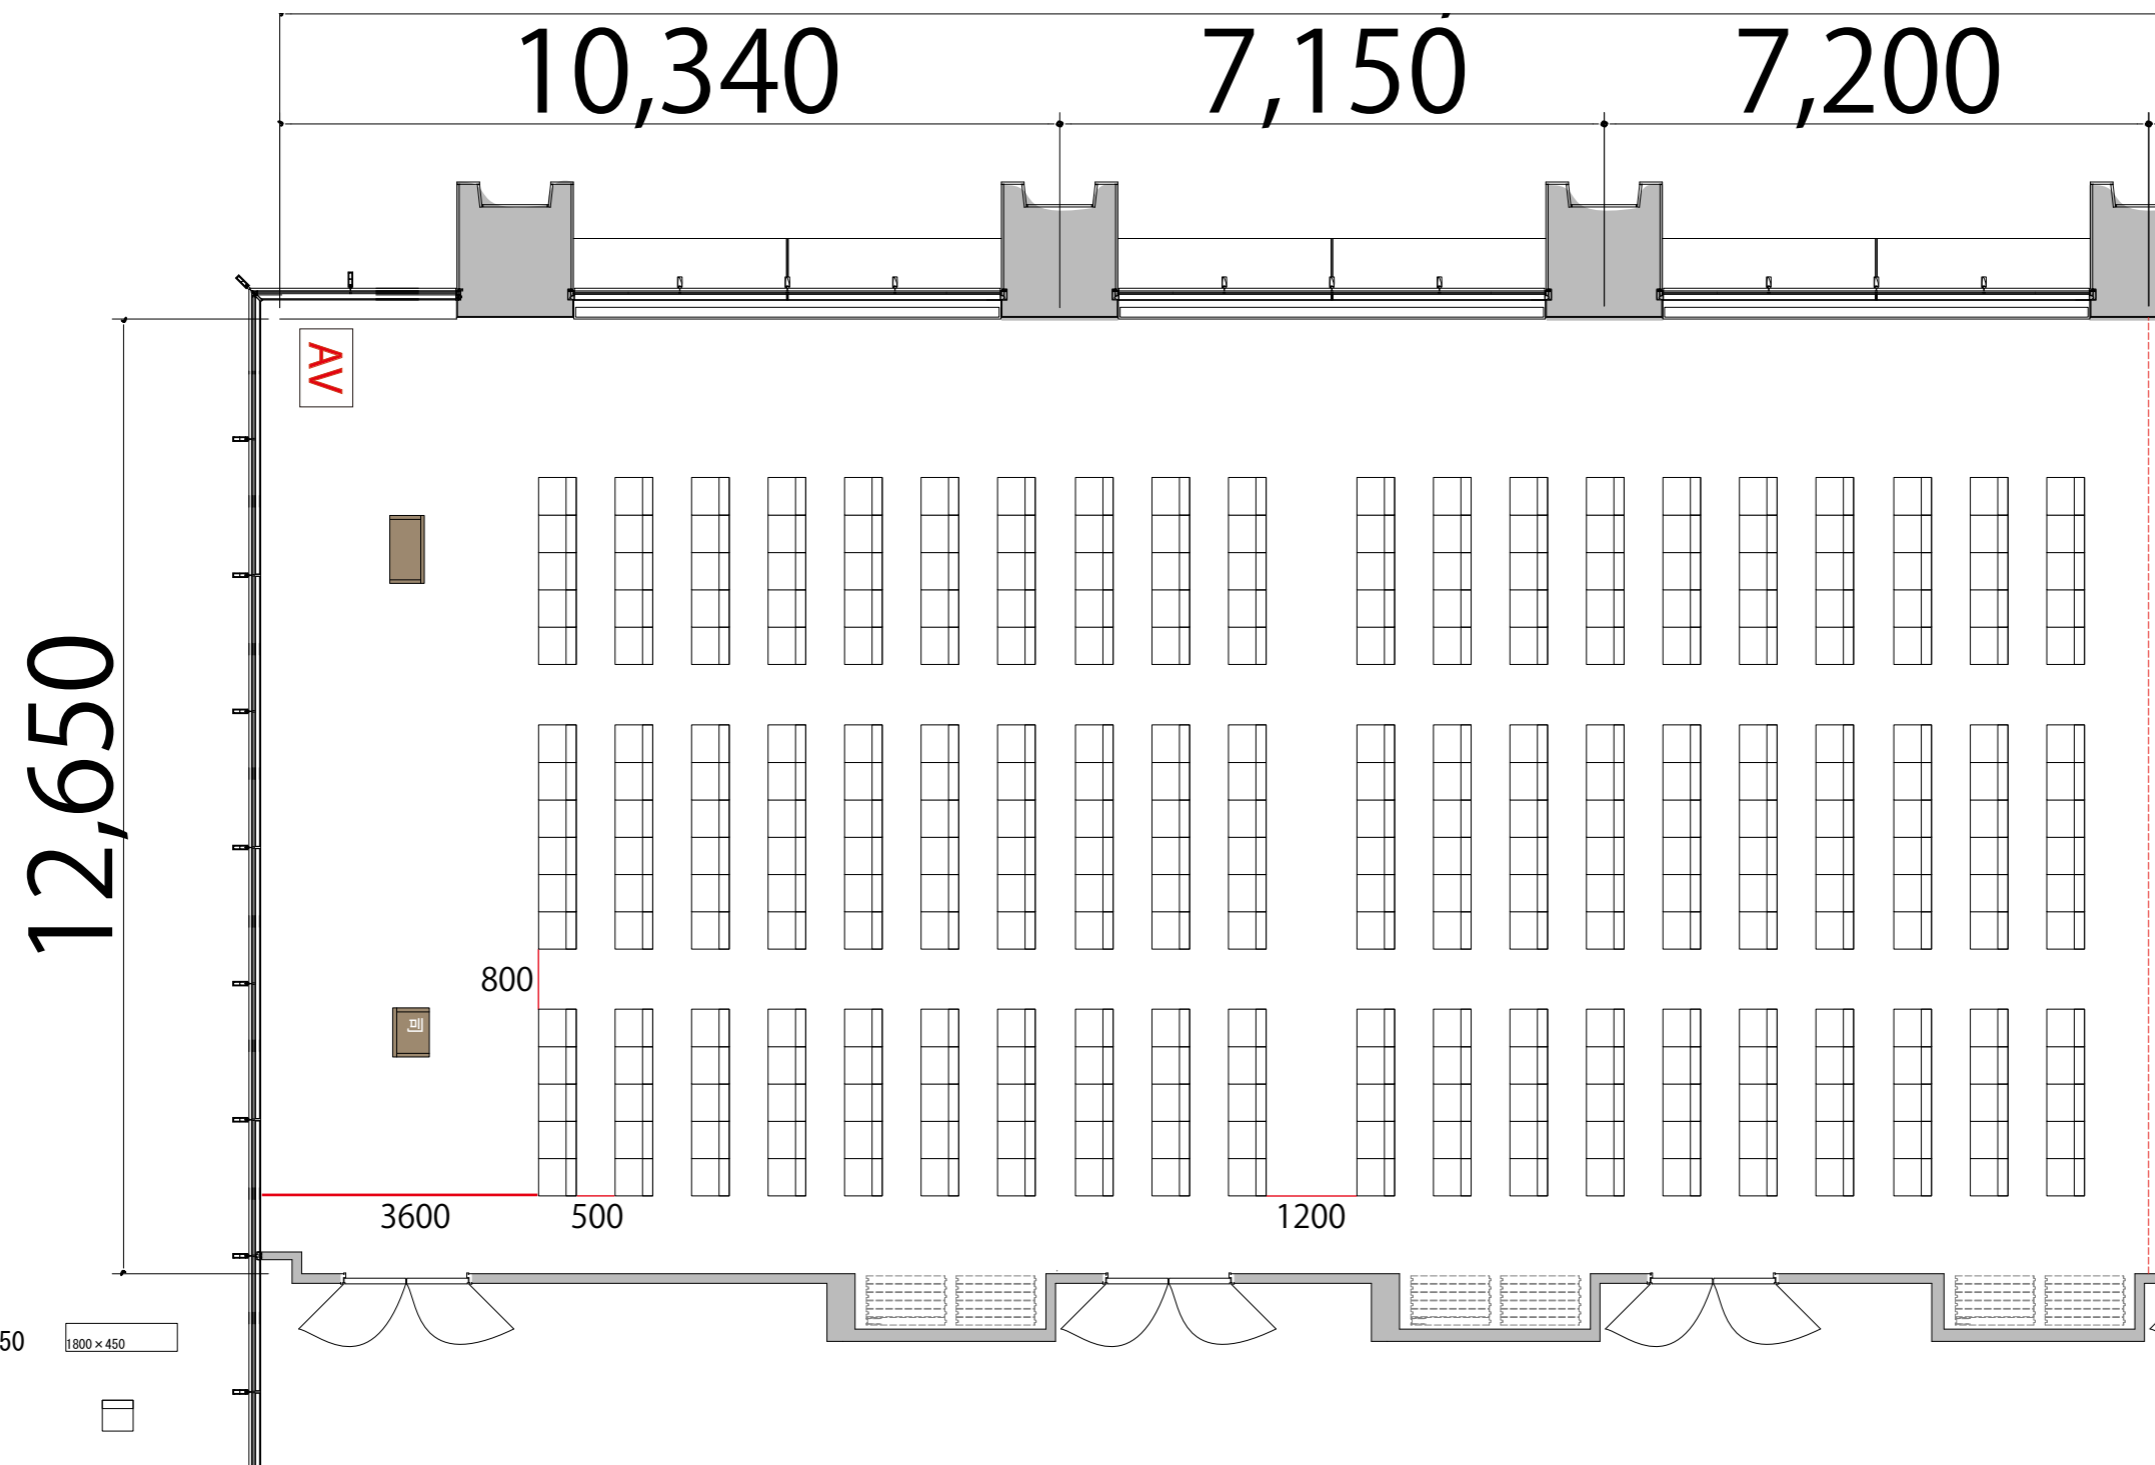

5F

シアター 最大レイアウト席数 RoomABC:320席

※このレイアウトには別途有料レンタルが発生します

プロジェクター・スクリーン等の設置により
席数が減少する場合がございます

- 会議用テーブル W1800×D450 1800×450
- スタッキングチェア W900×D580
- 司会者台 W650×D480×H1033