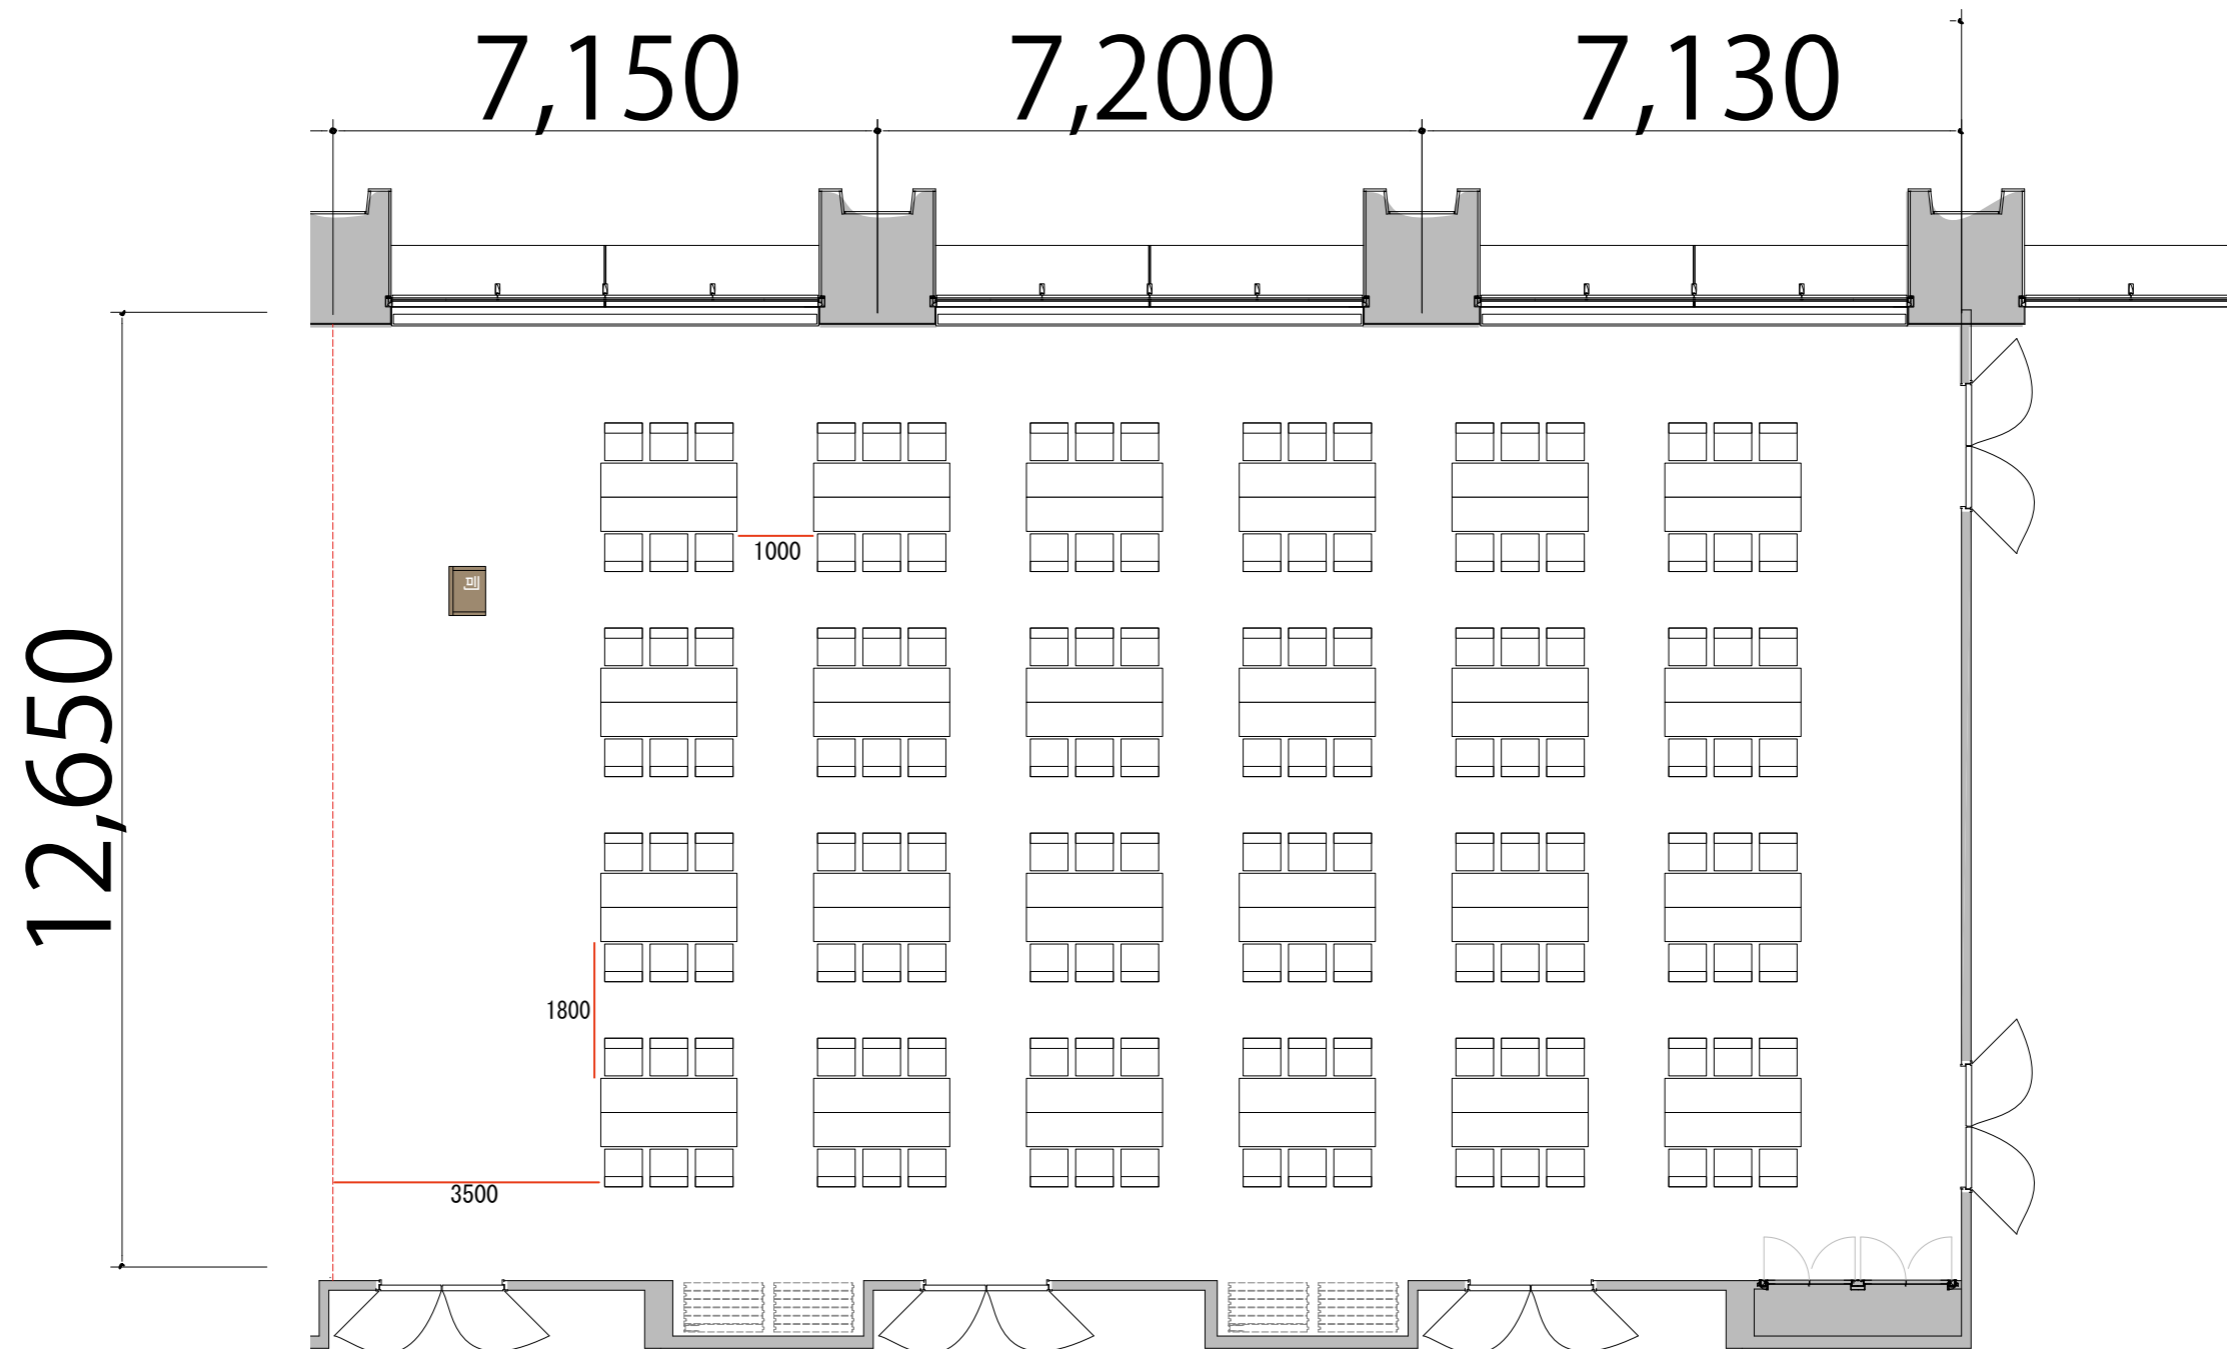

5F

RoomBCD 島型 144席(24島)

プロジェクター・スクリーン等の設置により
席数が減少する場合がございます

会議用テーブル W1800×D450 

スタッキングチェア 

演台 W900×D580 

司会者台 W650×D480×H1033 