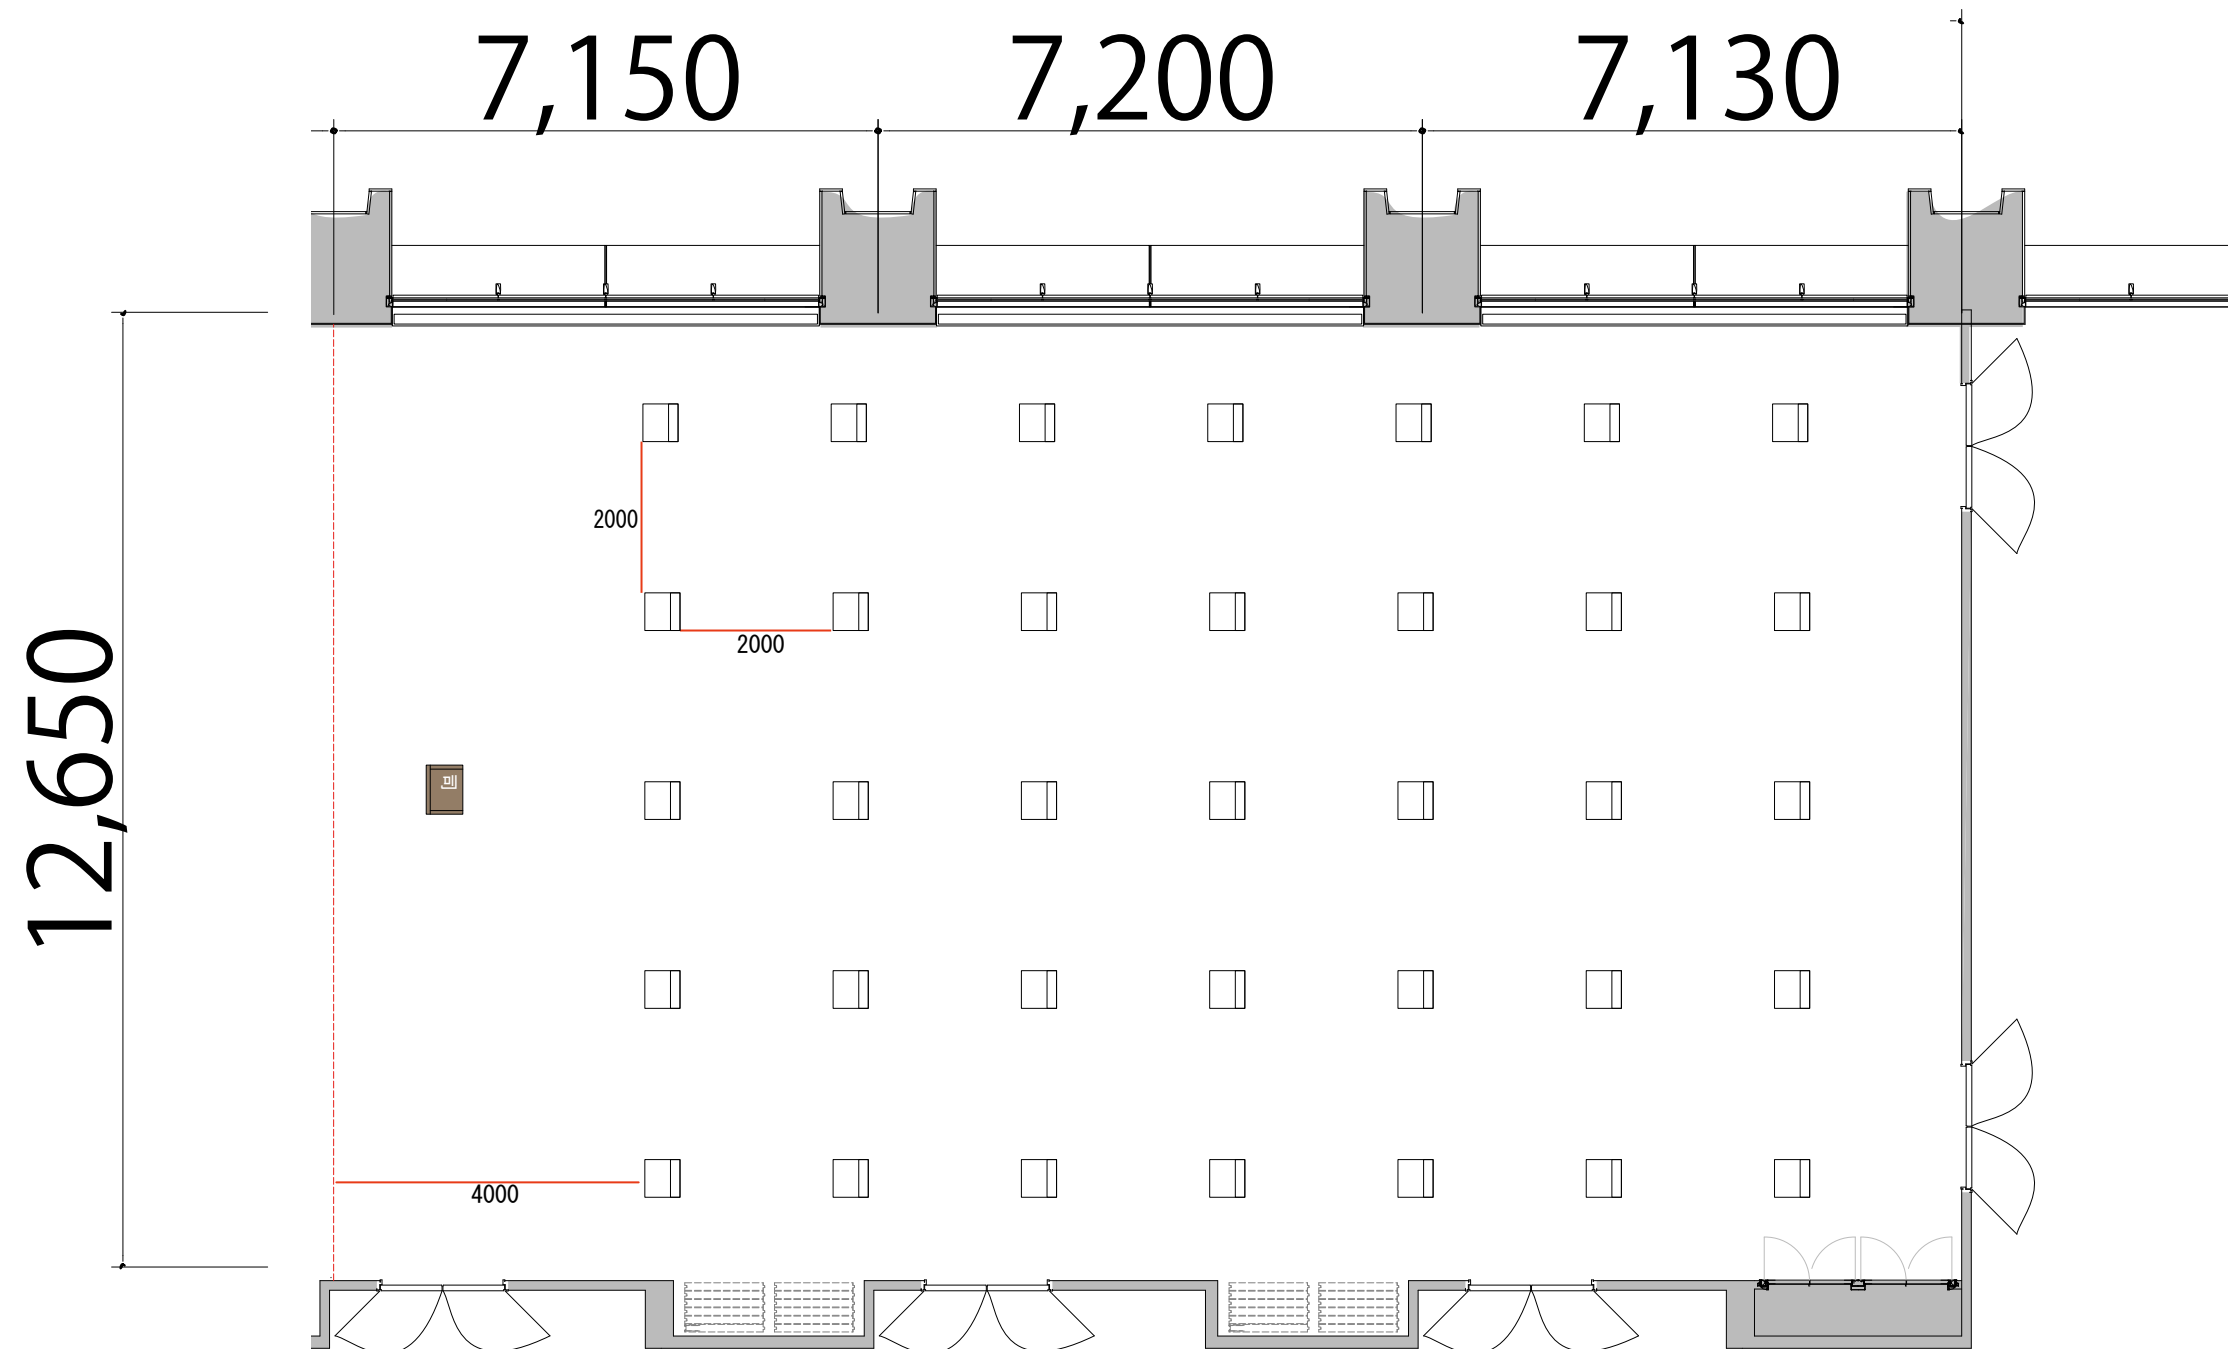

5F

シアター 最大レイアウト席数 Room B C D : 34 席

プロジェクター・スクリーン等の設置により
席数が減少する場合がございます

- 会議用テーブル W1800×D450 
- スタッキングチェア 
- 司会者台 W650×D480×H1033 

5F

スクール1名掛け 最大レイアウト席数 Room B C D:44席

プロジェクター・スクリーン等の設置により
席数が減少する場合がございます

会議用テーブル W1800×D450 

スタッキングチェア 

司会者台 W650×D480×H1033 