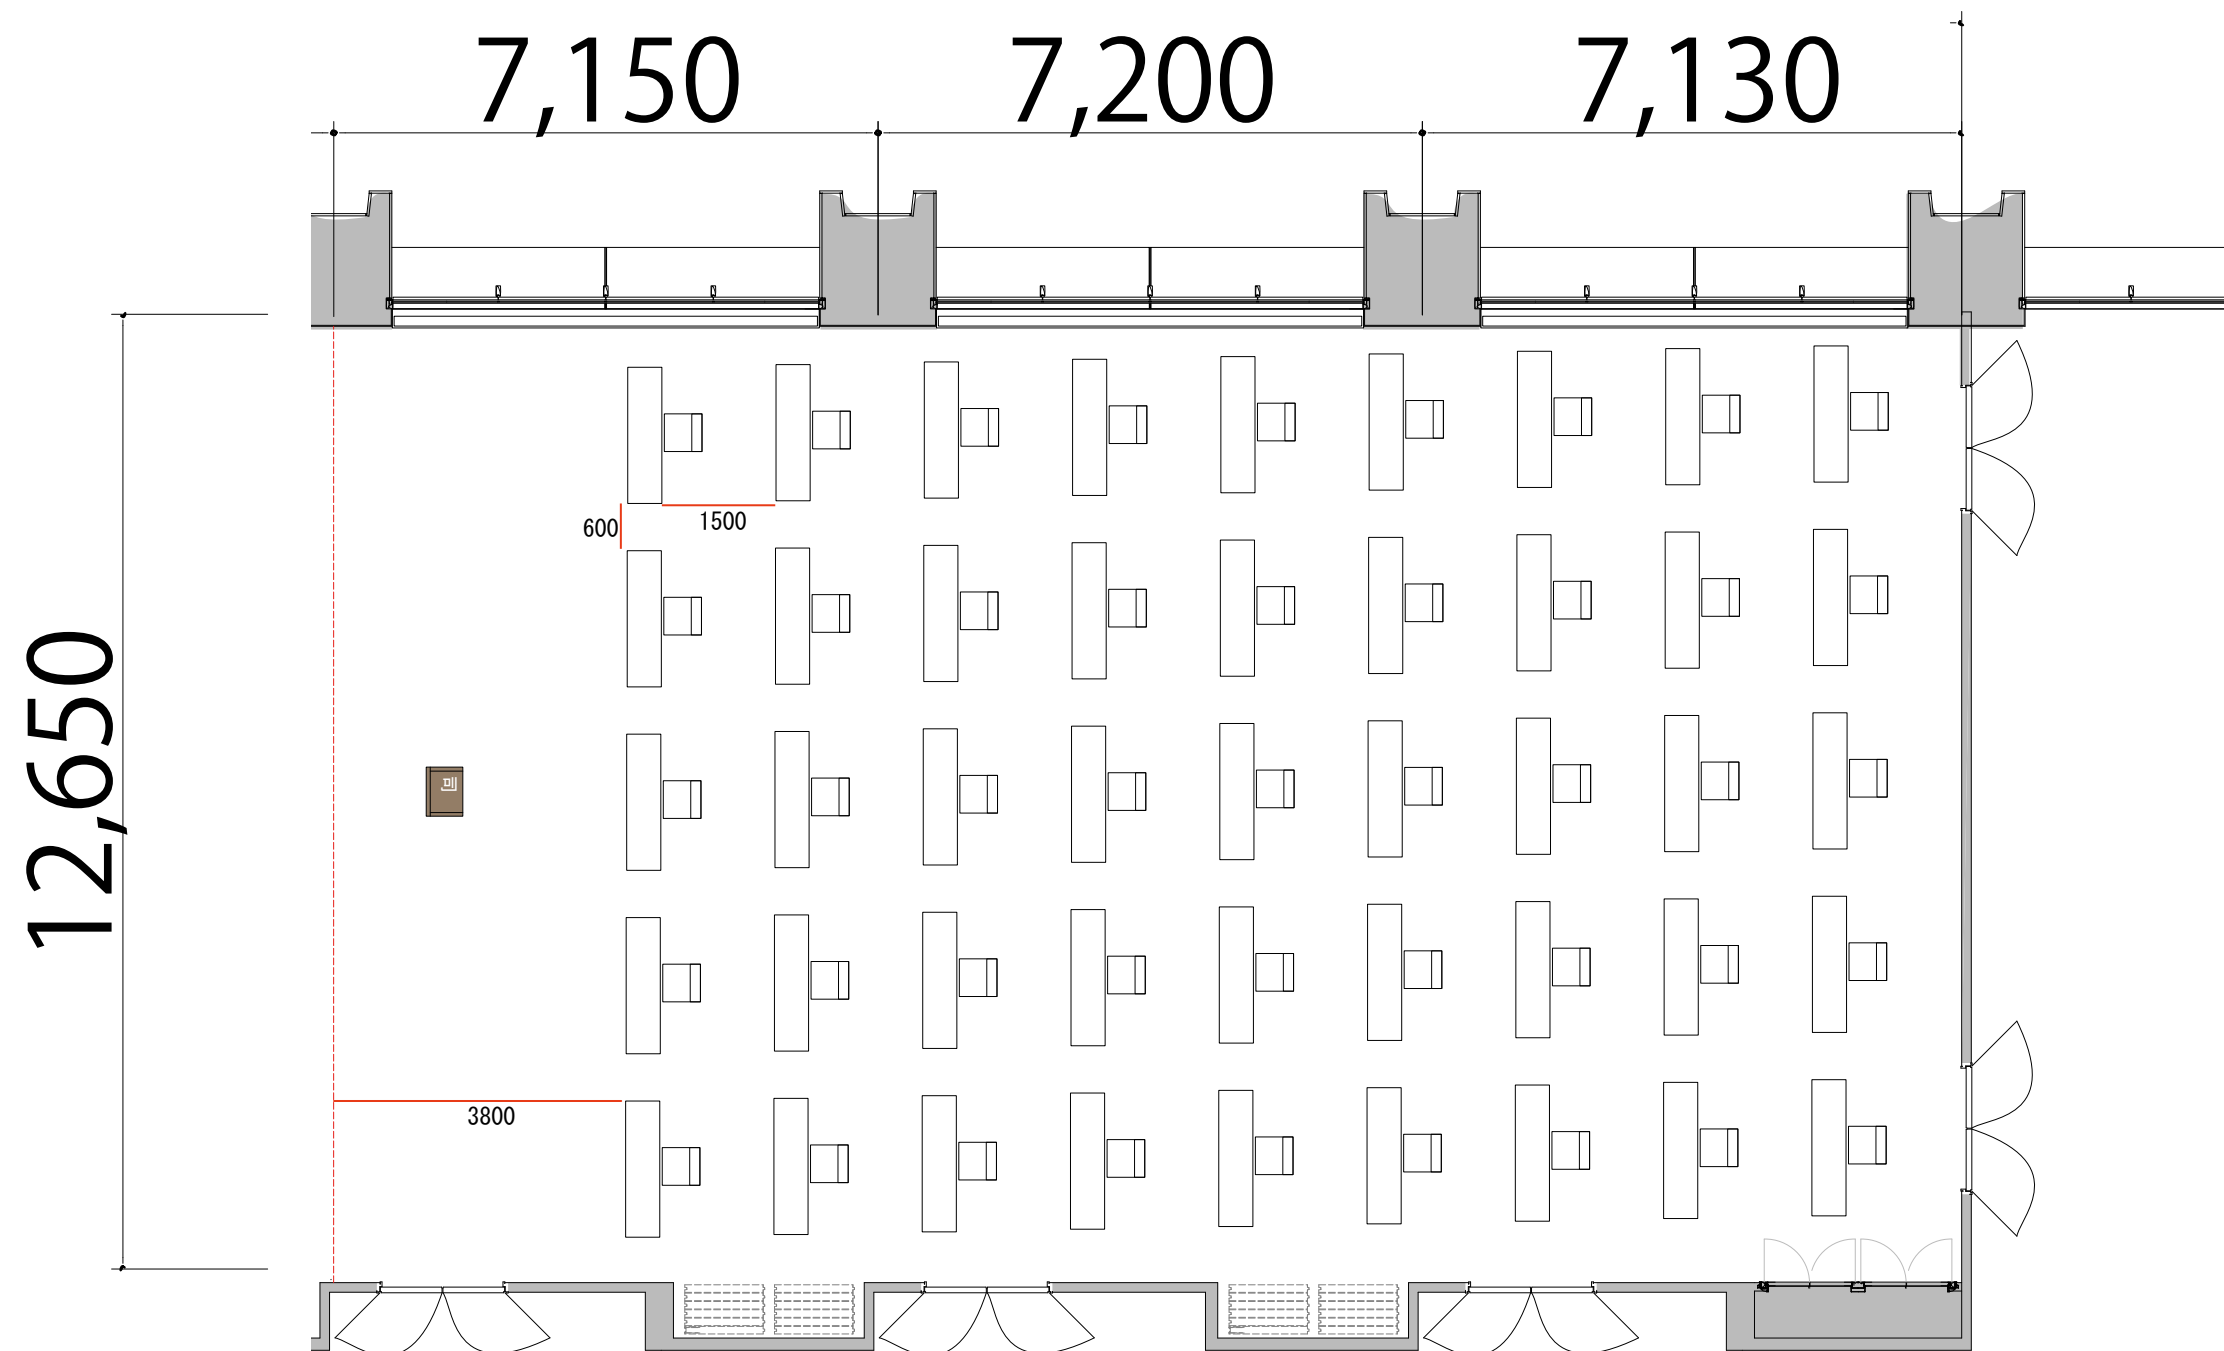

5F

シアター 最大レイアウト席数 Room B C D : 34 席

プロジェクター・スクリーン等の設置により
席数が減少する場合がございます

- 会議用テーブル W1800×D450 
- スタッキングチェア 
- 司会者台 W650×D480×H1033 

5F

スクール1名掛け 最大レイアウト席数 Room B C D:44席

プロジェクター・スクリーン等の設置により
席数が減少する場合がございます

会議用テーブル W1800×D450 

スタッキングチェア 

司会者台 W650×D480×H1033 