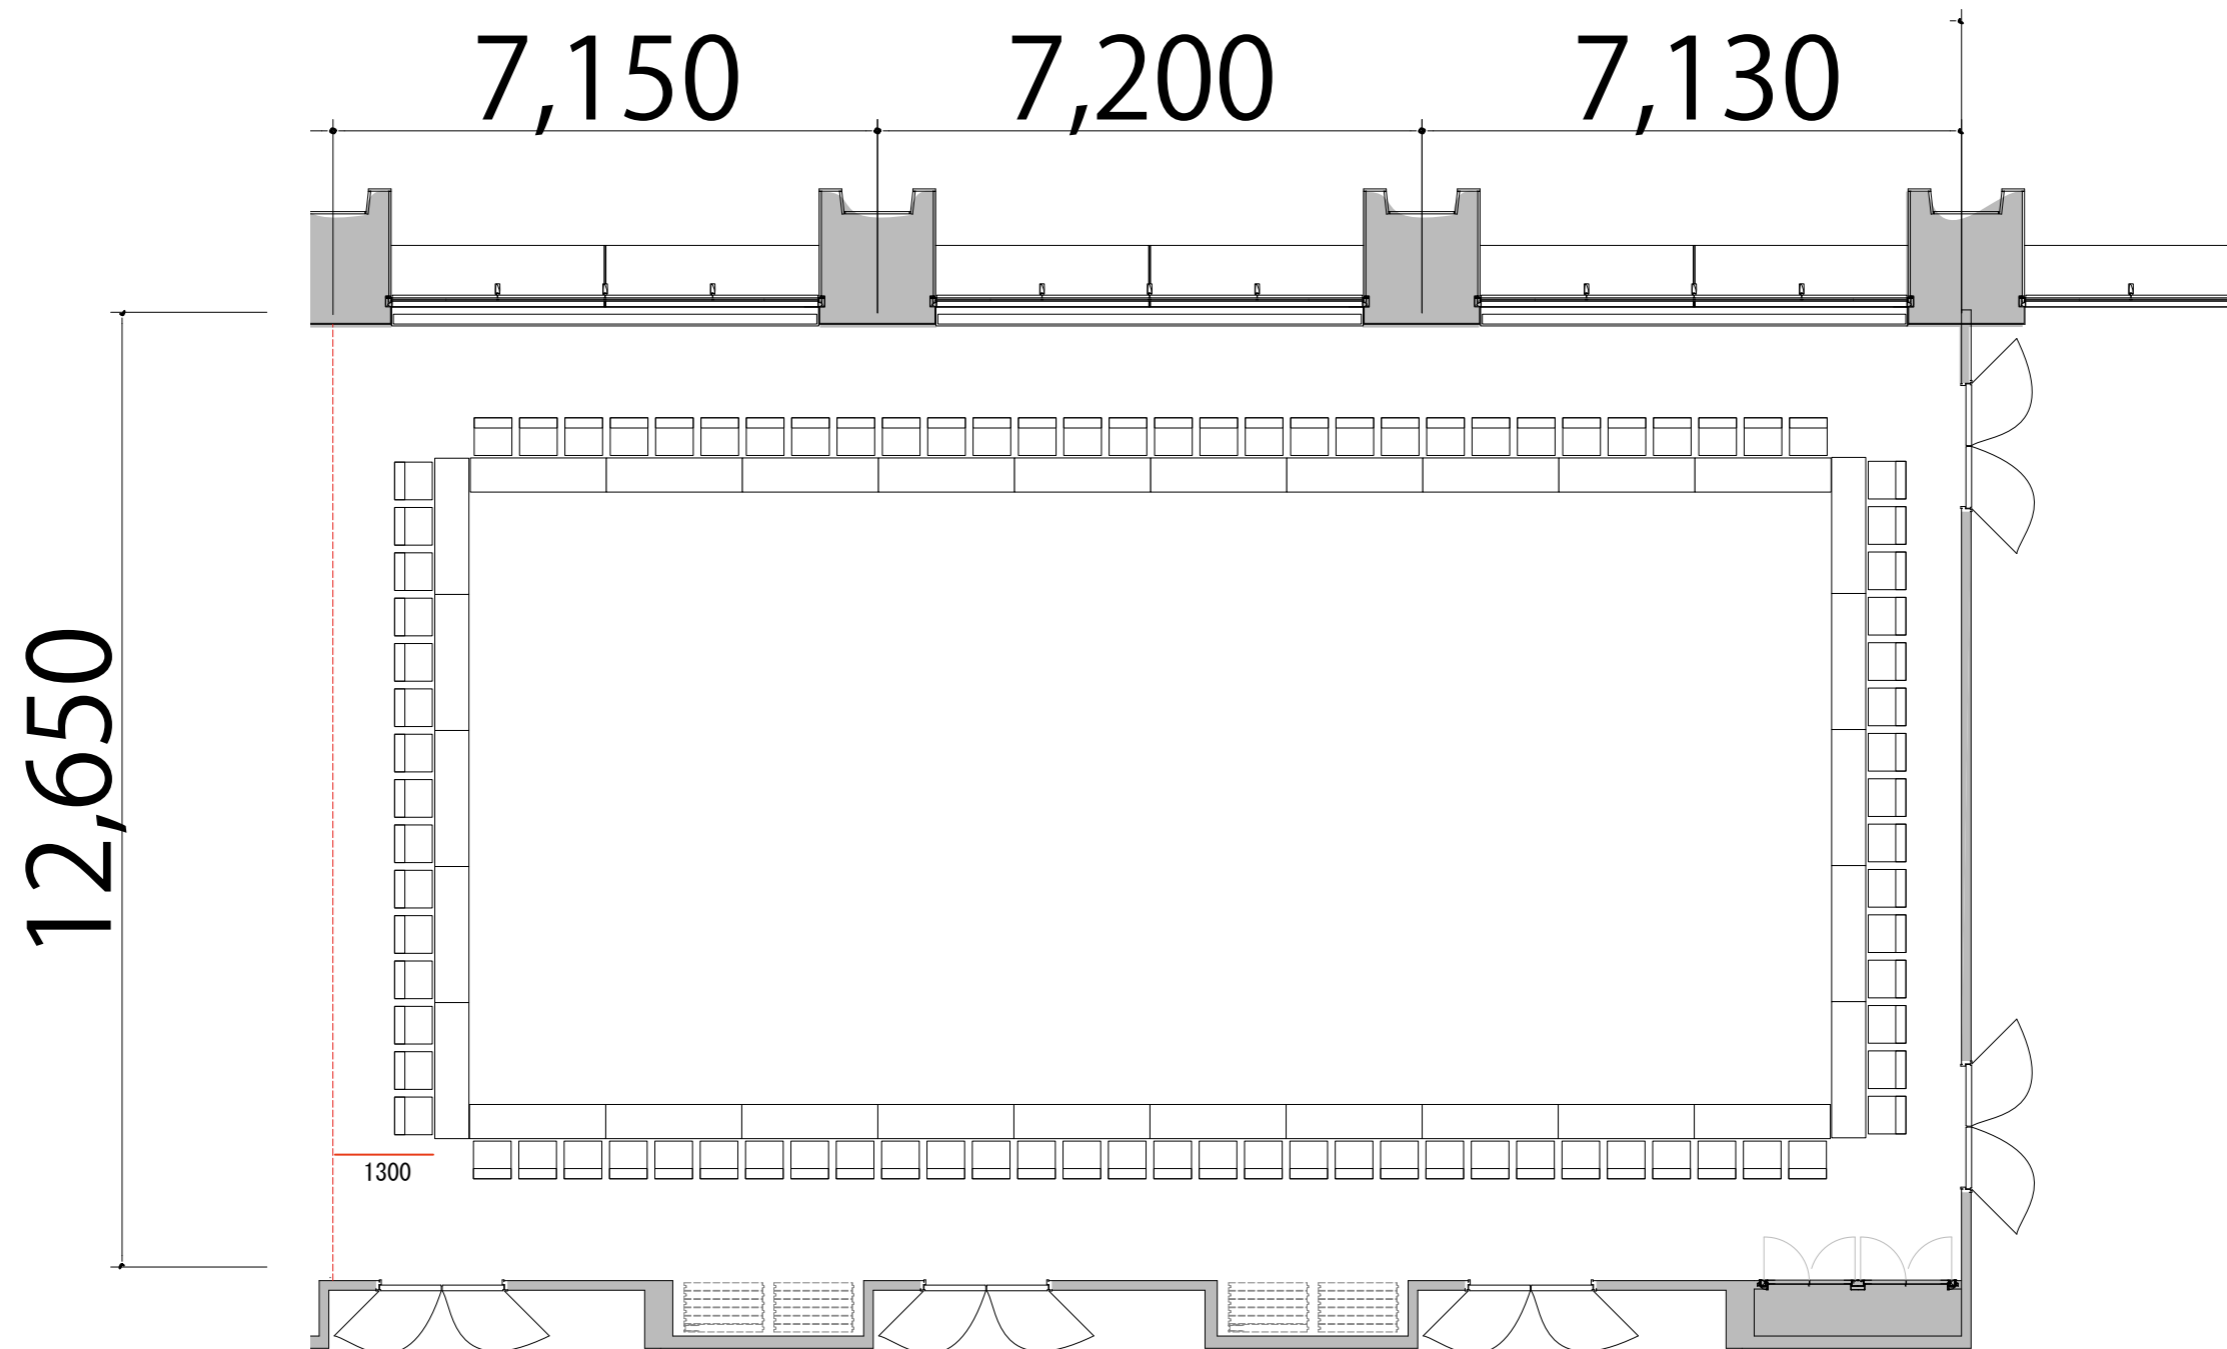

5F

口の字3名掛け 最大レイアウト席数 Room B C D: 90

プロジェクター・スクリーン等の設置により  
席数が減少する場合がございます

会議用テーブル W1800×D450 

スタッキングチェア 