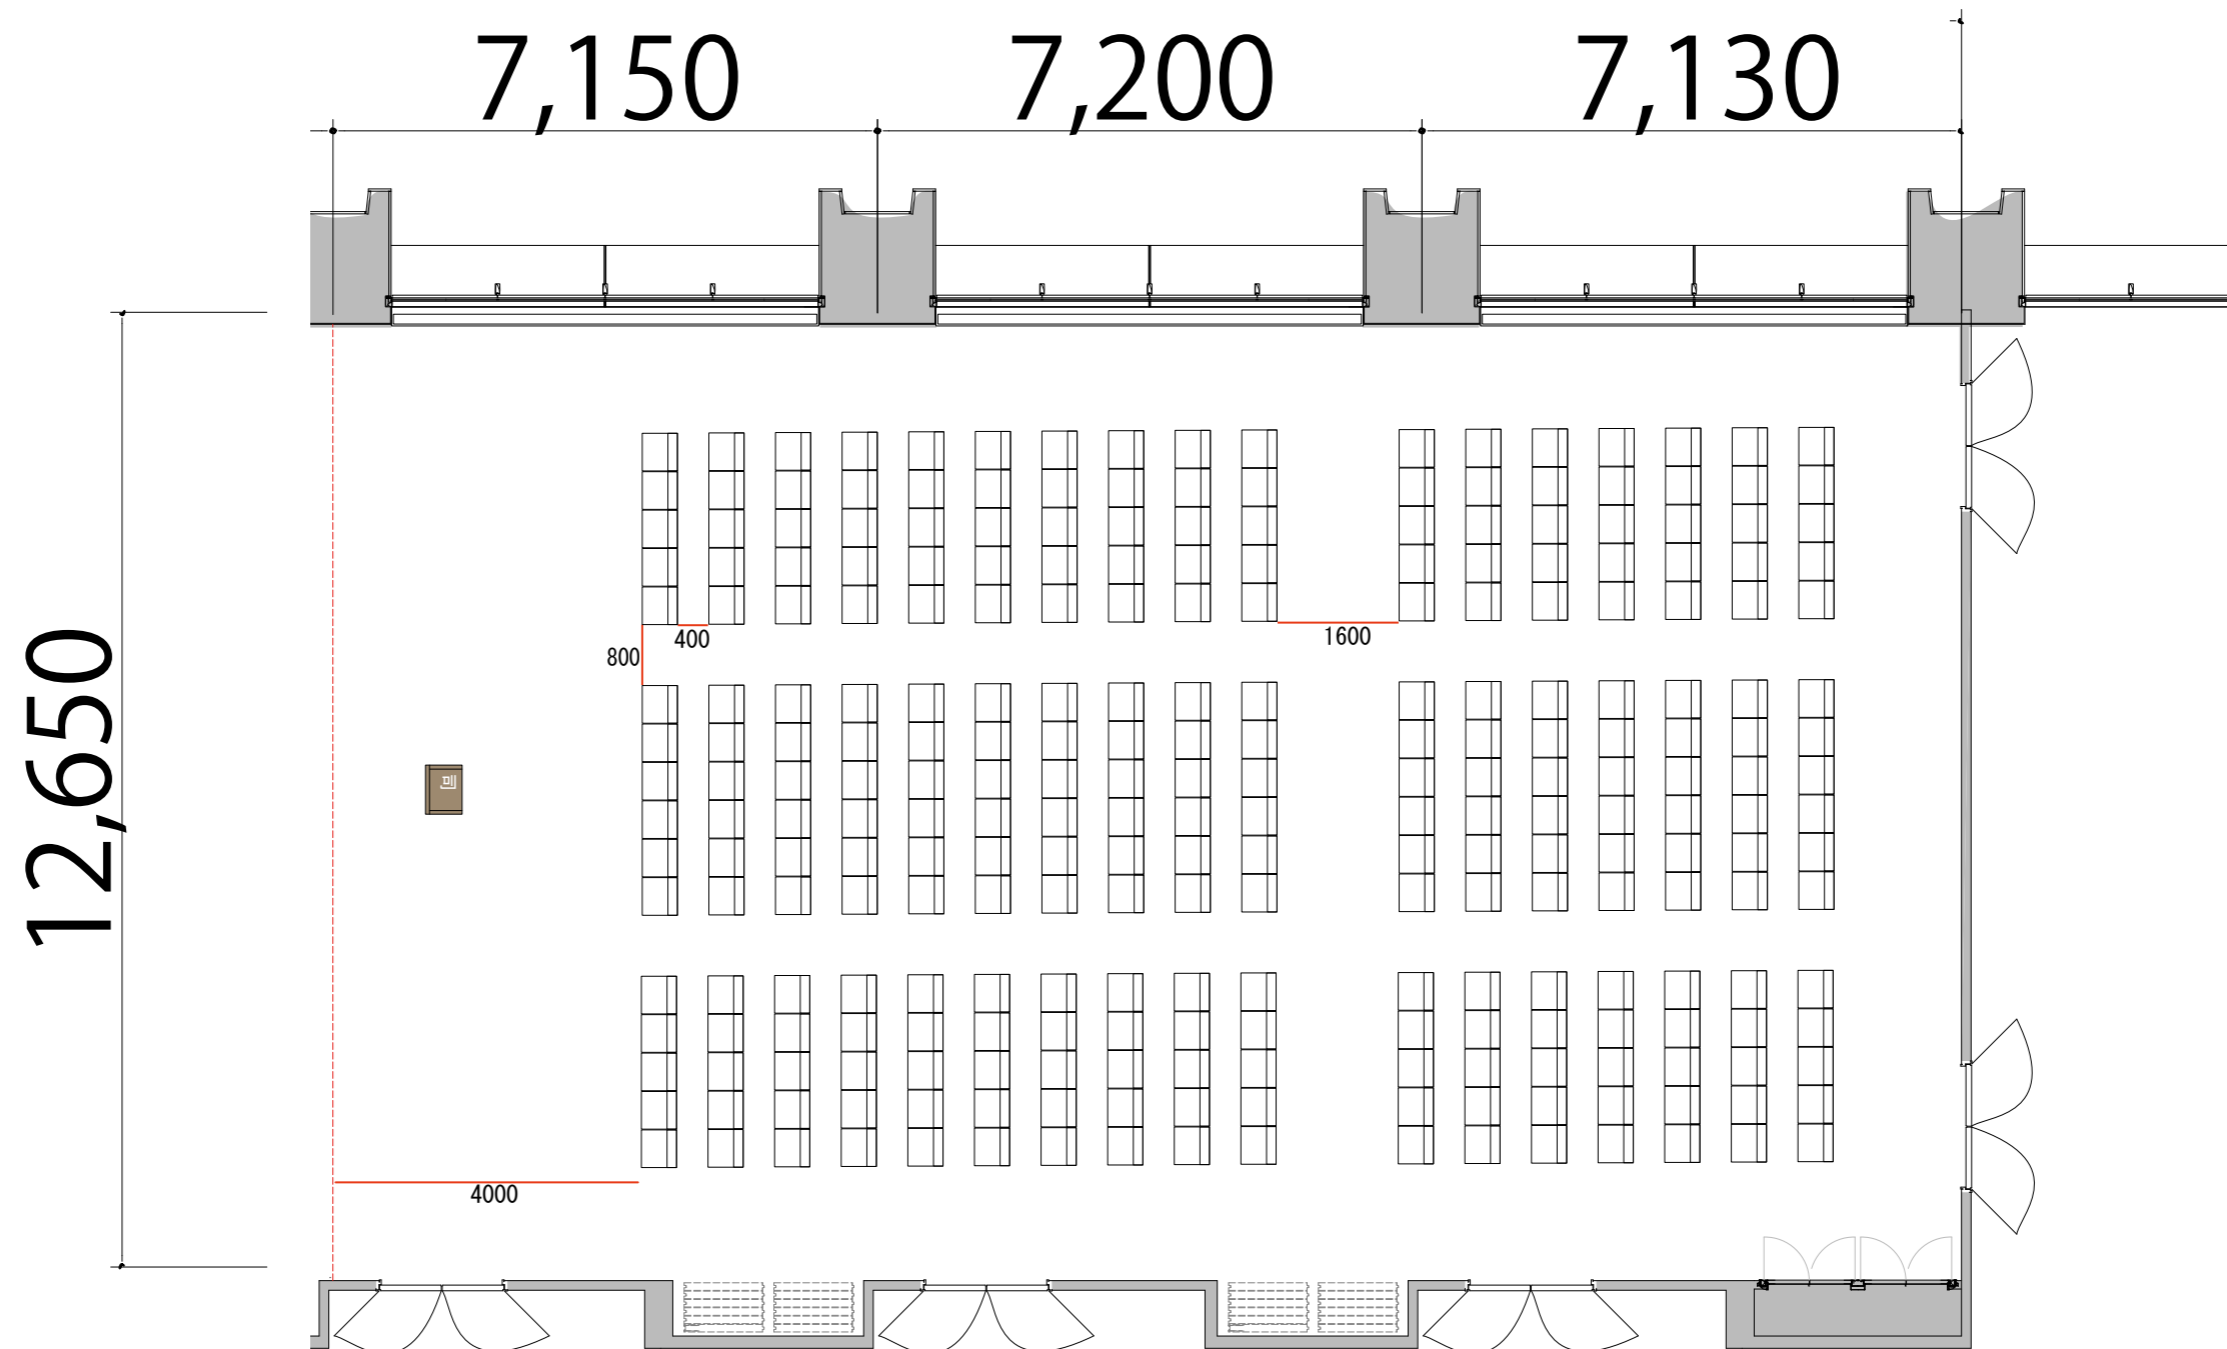

5F

シアター 最大レイアウト席数 Room B C D: 272席

※このレイアウトには別途有料レンタルが発生します

プロジェクター・スクリーン等の設置により
席数が減少する場合がございます

会議用テーブル W1800×D450 

スタッキングチェア 

司会者台 W650×D480×H1033 