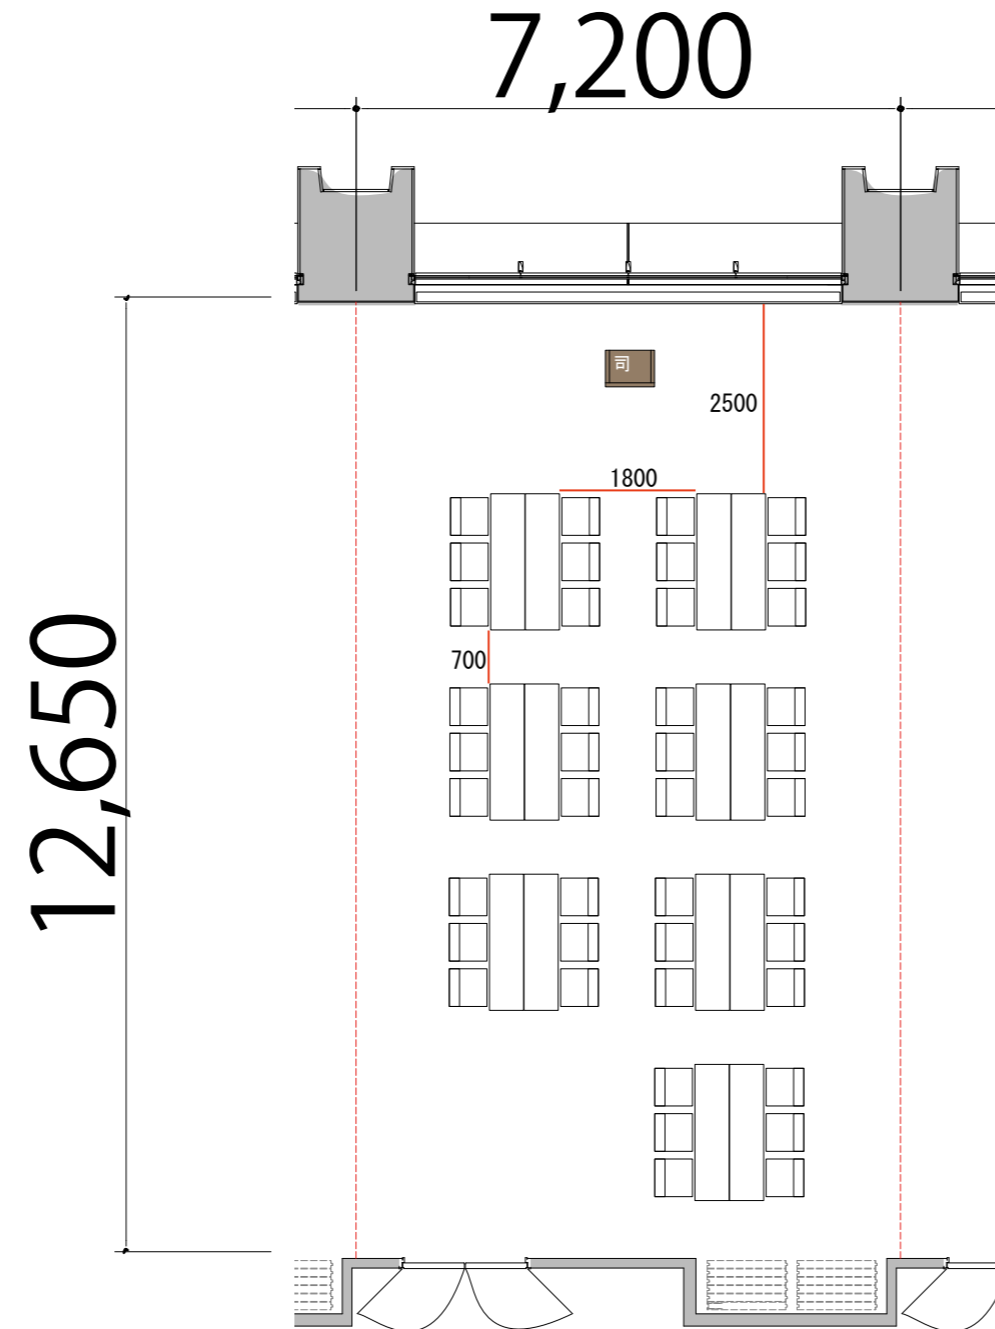

5F

島型3名掛け 最大レイアウト席数 RoomD: 4 2席/7島

プロジェクター・スクリーン等の設置により
席数が減少する場合がございます

会議用テーブル W1800×D450 

スタッキングチェア 

司会者台 W650×D480×H1033 