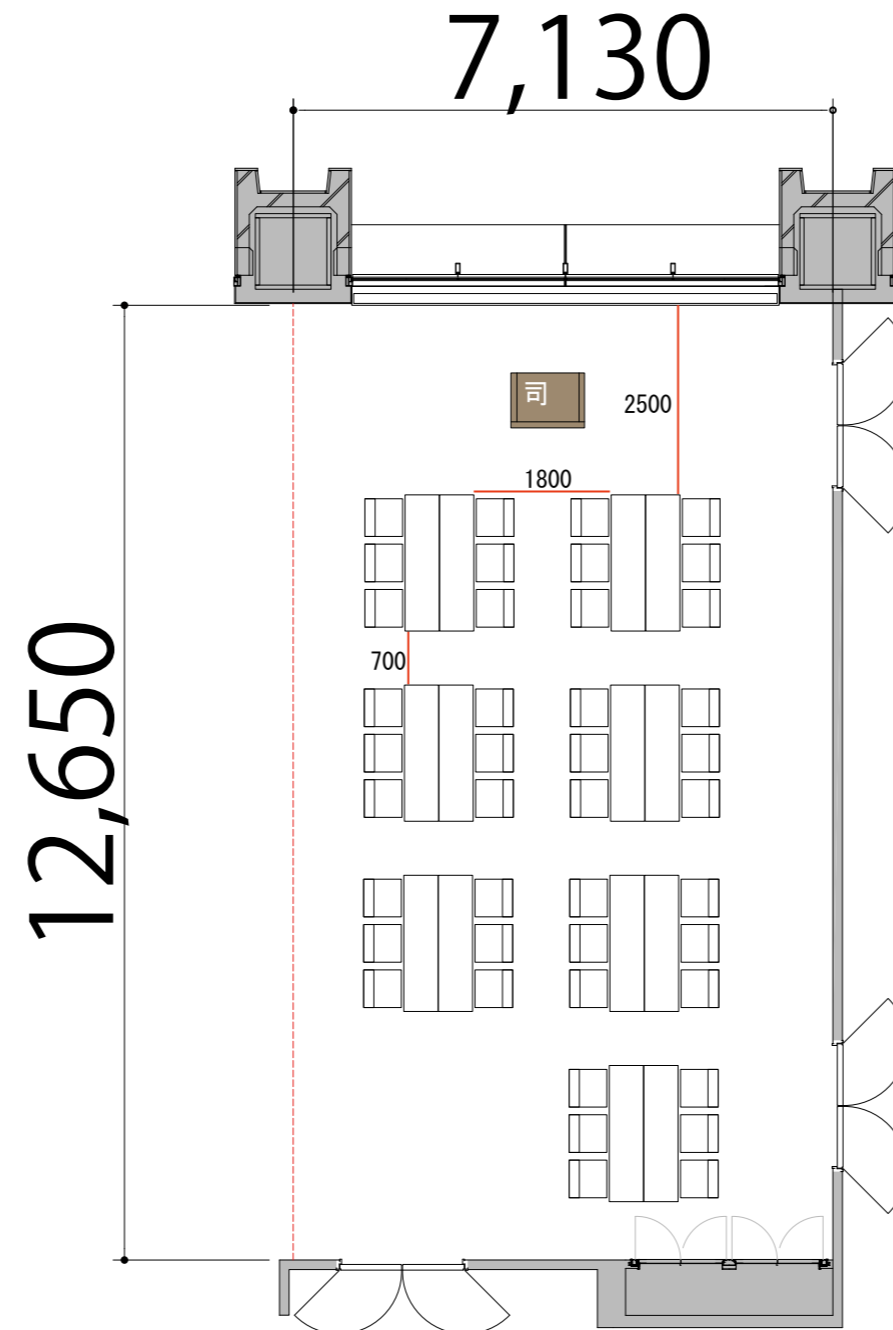

5F

RoomD 島型 42席(7島)

プロジェクター・スクリーン等の設置により
席数が減少する場合がございます

会議用テーブル W1800×D450 

スタッキングチェア 

司会者台 W650×D480×H1033 