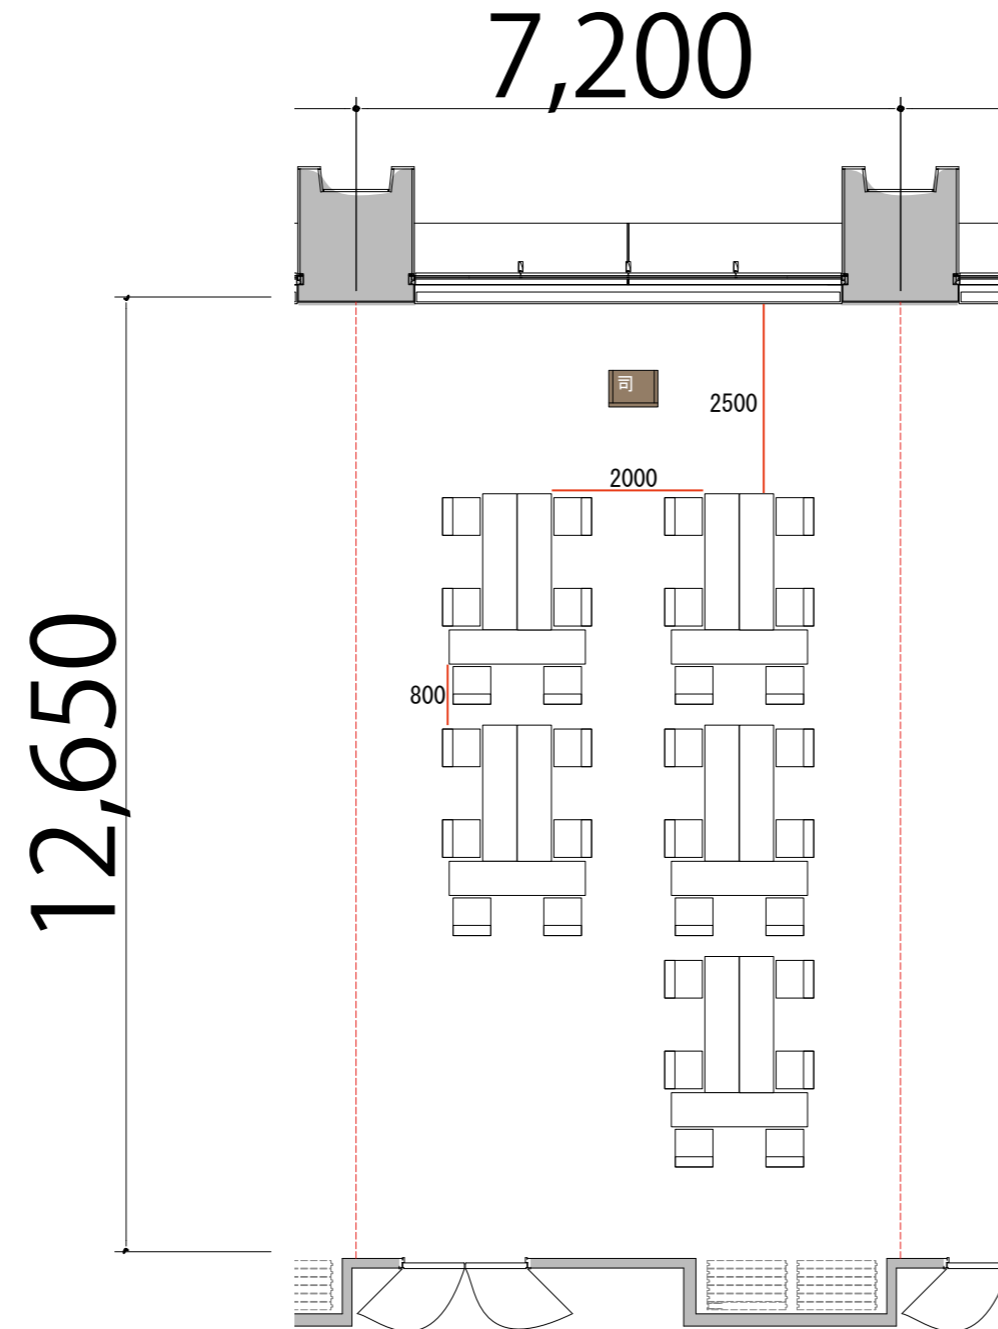

5F

T字島型6名掛け 最大レイアウト席数 Room D: 30席/5島

プロジェクター・スクリーン等の設置により
席数が減少する場合がございます

会議用テーブル W1800×D450 

スタッキングチェア 

司会者台 W650×D480×H1033 