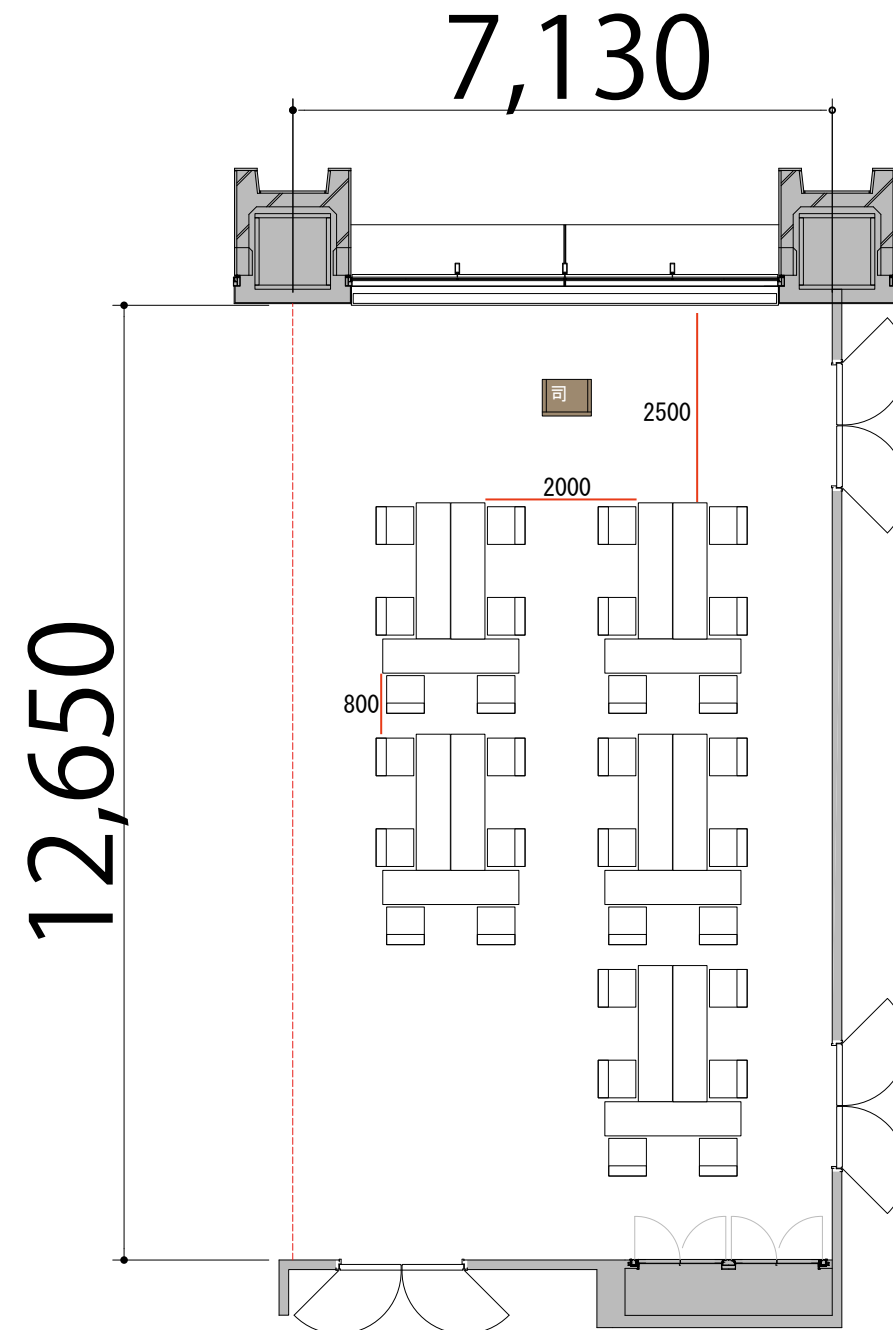

5F

RoomD T字島型 30席(5島)

プロジェクター・スクリーン等の設置により
席数が減少する場合がございます

会議用テーブル W1800×D450 

スタッキングチェア 

司会者台 W650×D480×H1033 