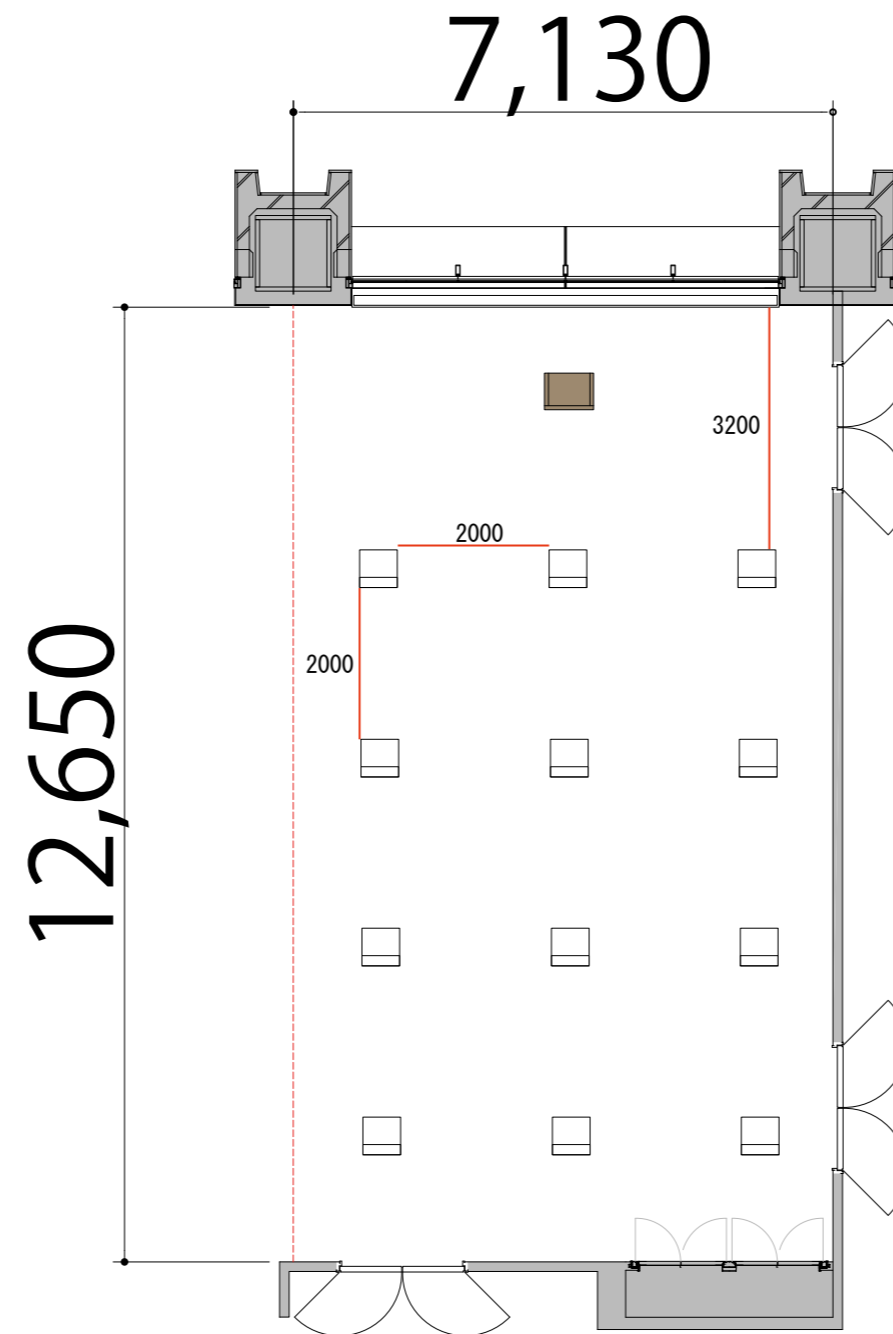

5F

RoomD シアター 12席

プロジェクター・スクリーン等の設置により  
席数が減少する場合がございます

会議用テーブル W1800×D450 

スタッキングチェア 

司会者台 W650×D480×H1033 

5F

RoomD スクール1名掛け 15席

プロジェクター・スクリーン等の設置により  
席数が減少する場合がございます

会議用テーブル W1800×D450 

スタッキングチェア 

司会者台 W650×D480×H1033 