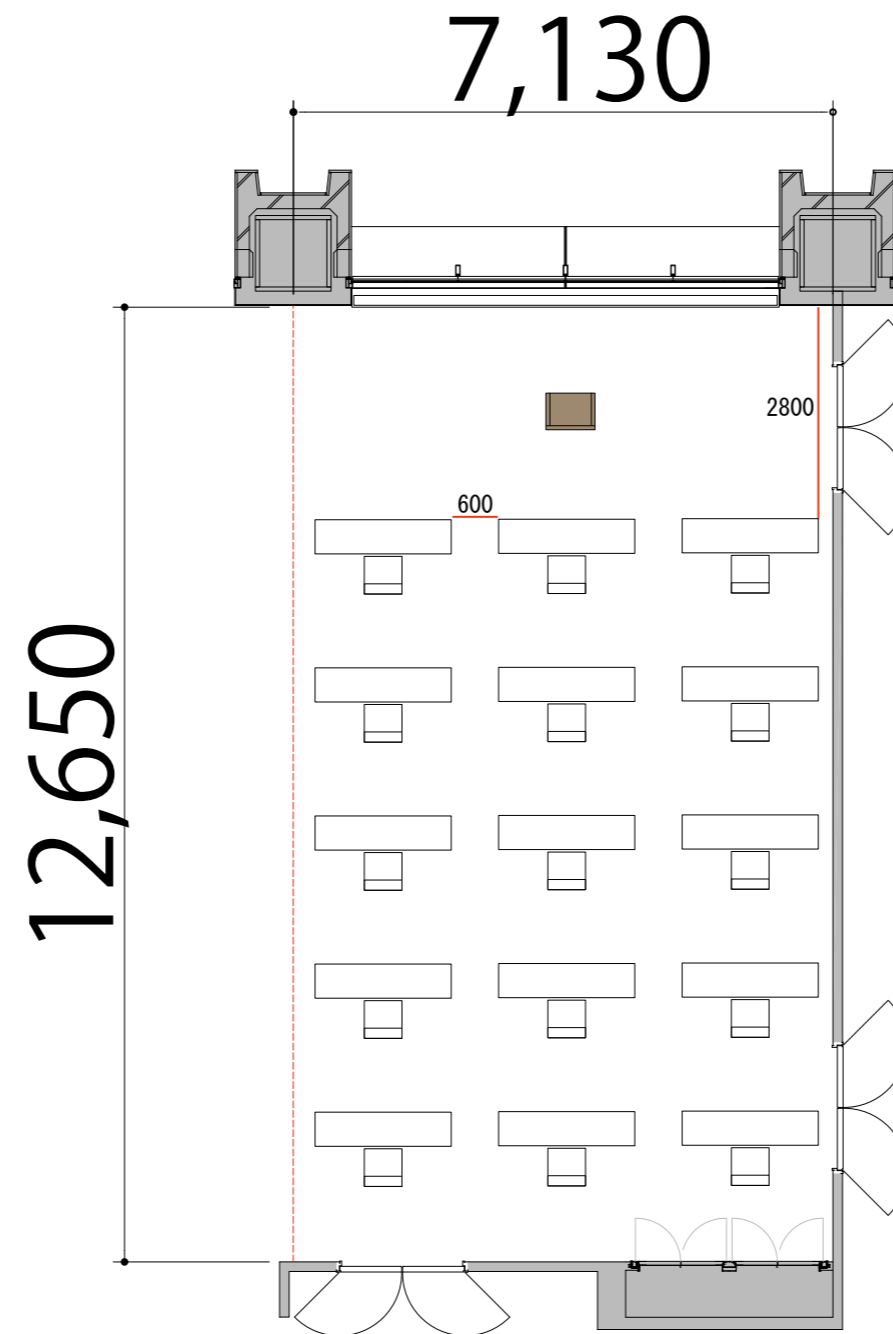

5F

RoomD シアター 12席

プロジェクター・スクリーン等の設置により  
席数が減少する場合がございます

会議用テーブル W1800×D450 

スタッキングチェア 

司会者台 W650×D480×H1033 

5F

RoomD スクール1名掛け 15席

プロジェクター・スクリーン等の設置により  
席数が減少する場合がございます

会議用テーブル W1800×D450 

スタッキングチェア 

司会者台 W650×D480×H1033 