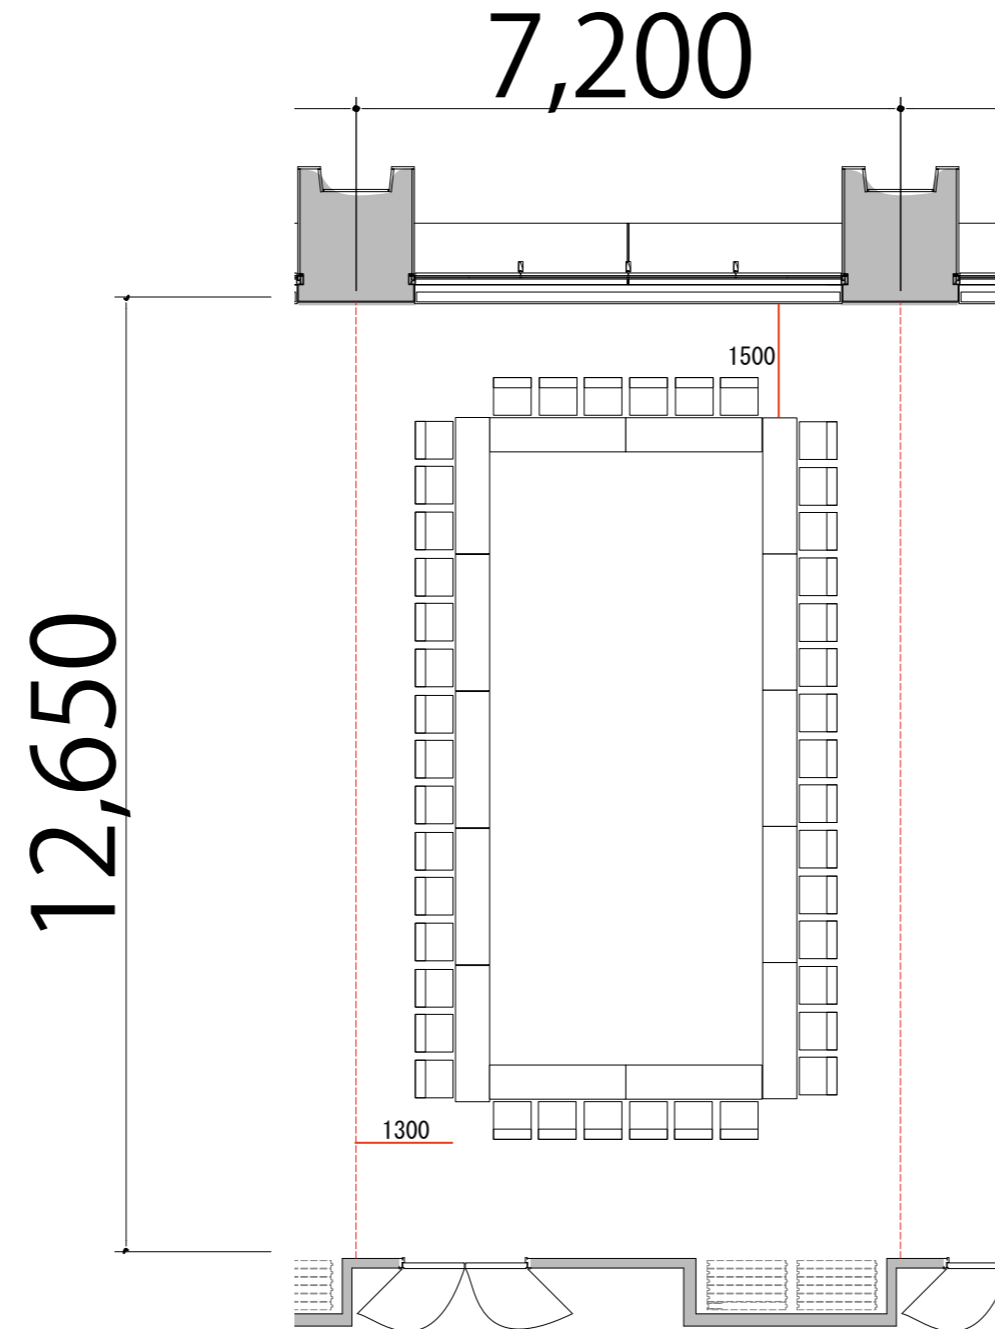

5F

口の字3名掛け 最大レイアウト席数 RoomD: 42席

プロジェクター・スクリーン等の設置により
席数が減少する場合がございます

会議用テーブル W1800×D450 

スタッキングチェア 