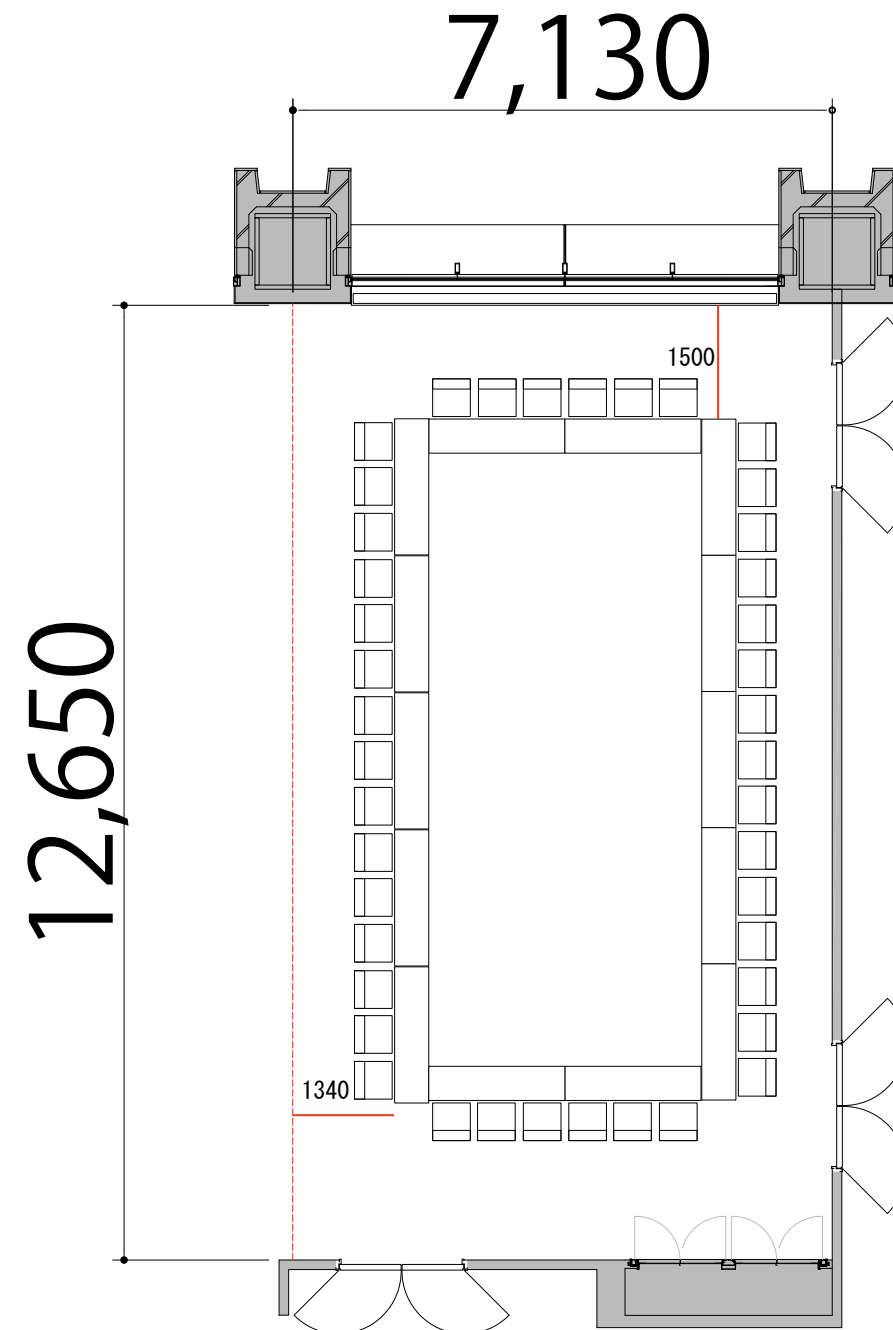

5F

RoomD 口の字 42席

プロジェクター・スクリーン等の設置により  
席数が減少する場合がございます

会議用テーブル W1800×D450

スタッキングチェア