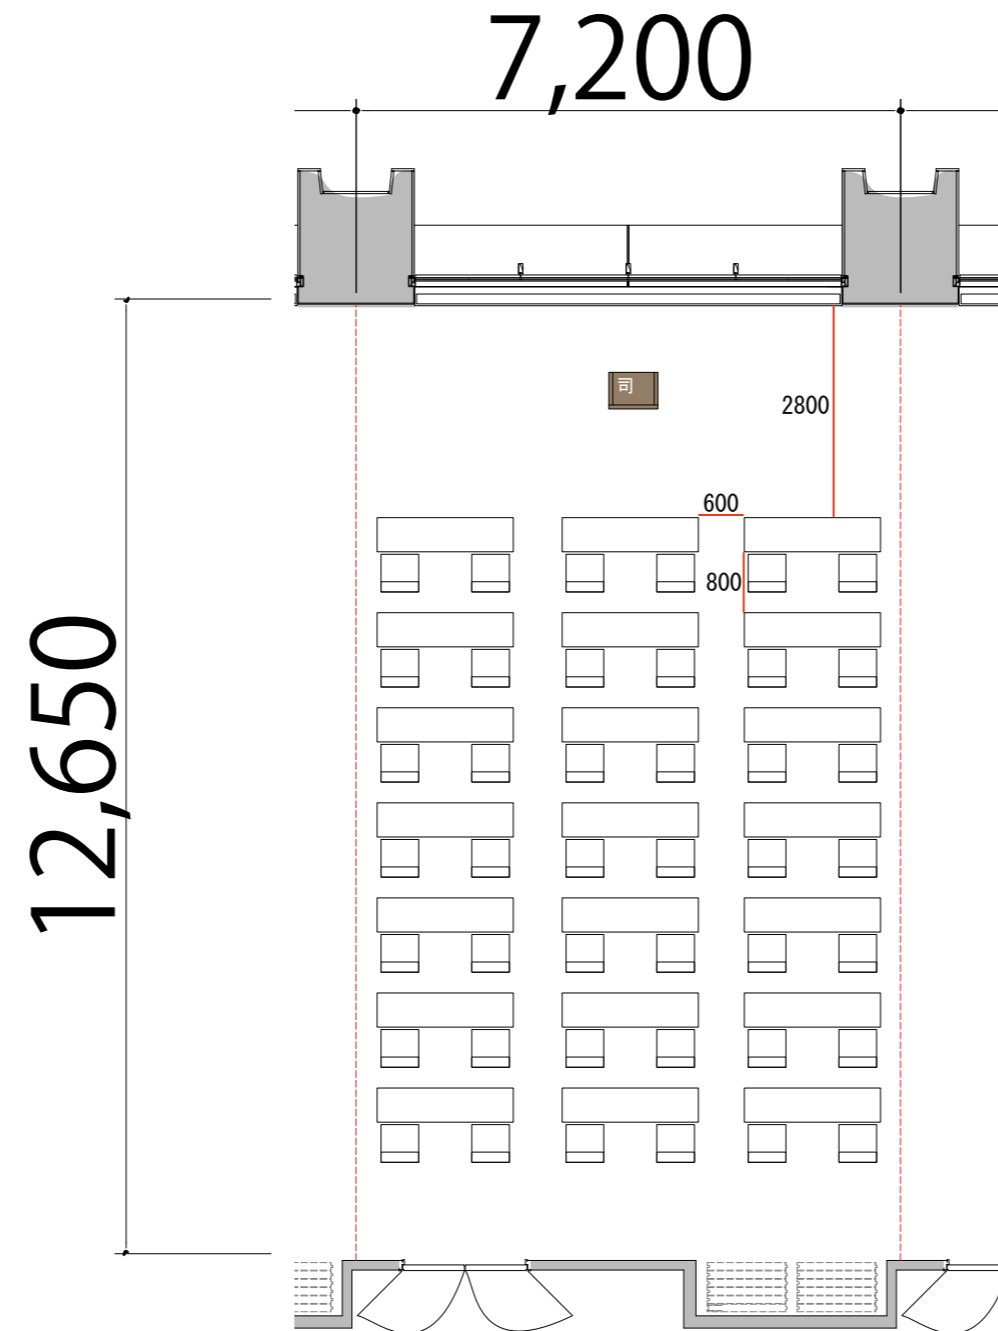

5F

スクール2名掛け 最大レイアウト席数 RoomD:42席

プロジェクター・スクリーン等の設置により
席数が減少する場合がございます

会議用テーブル W1800×D450 

スタッキングチェア 

司会者台 W650×D480×H1033 