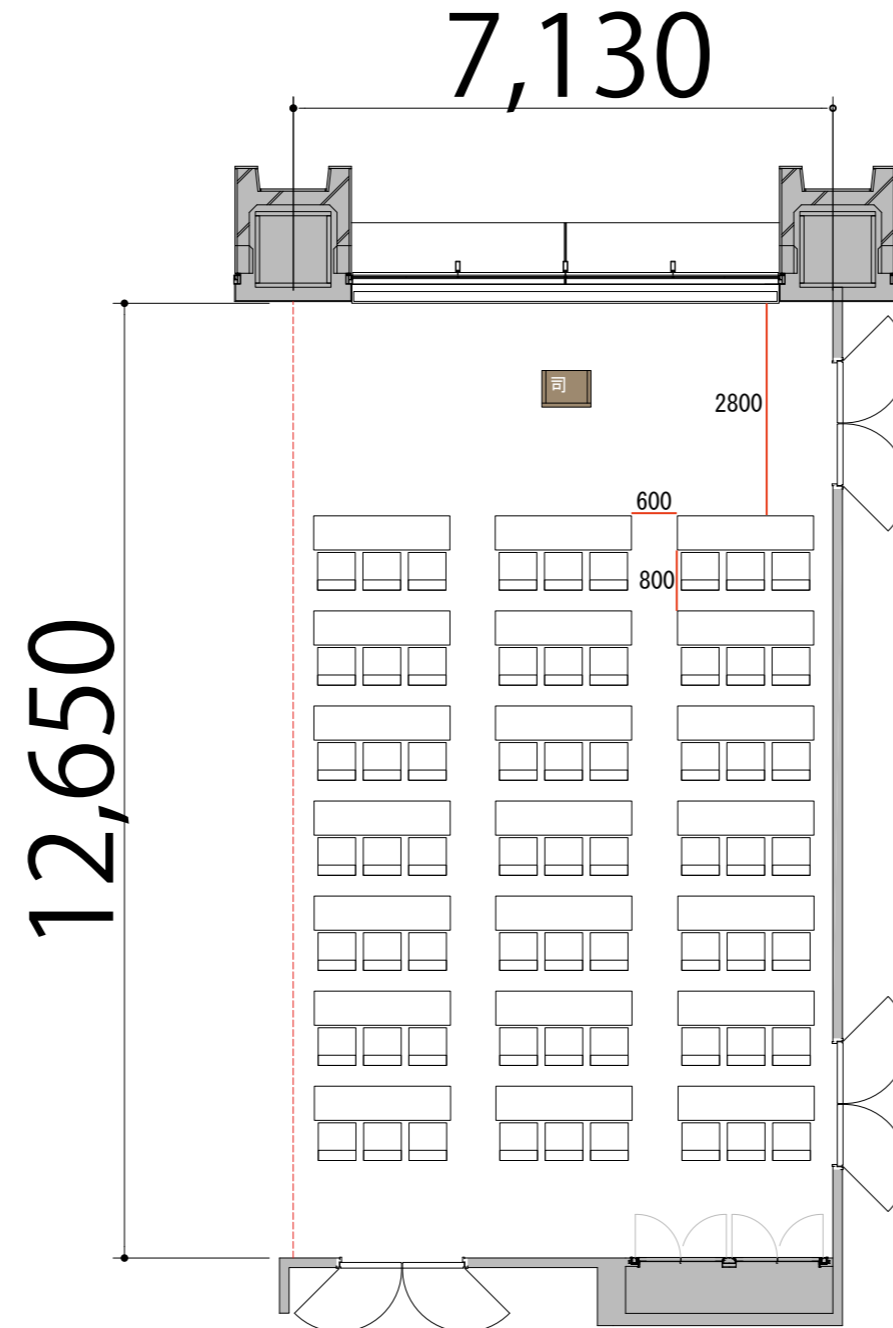

5F

RoomD スクール3名掛け 63席

プロジェクター・スクリーン等の設置により
席数が減少する場合がございます

会議用テーブル W1800×D450 

スタッキングチェア 

司会者台 W650×D480×H1033 