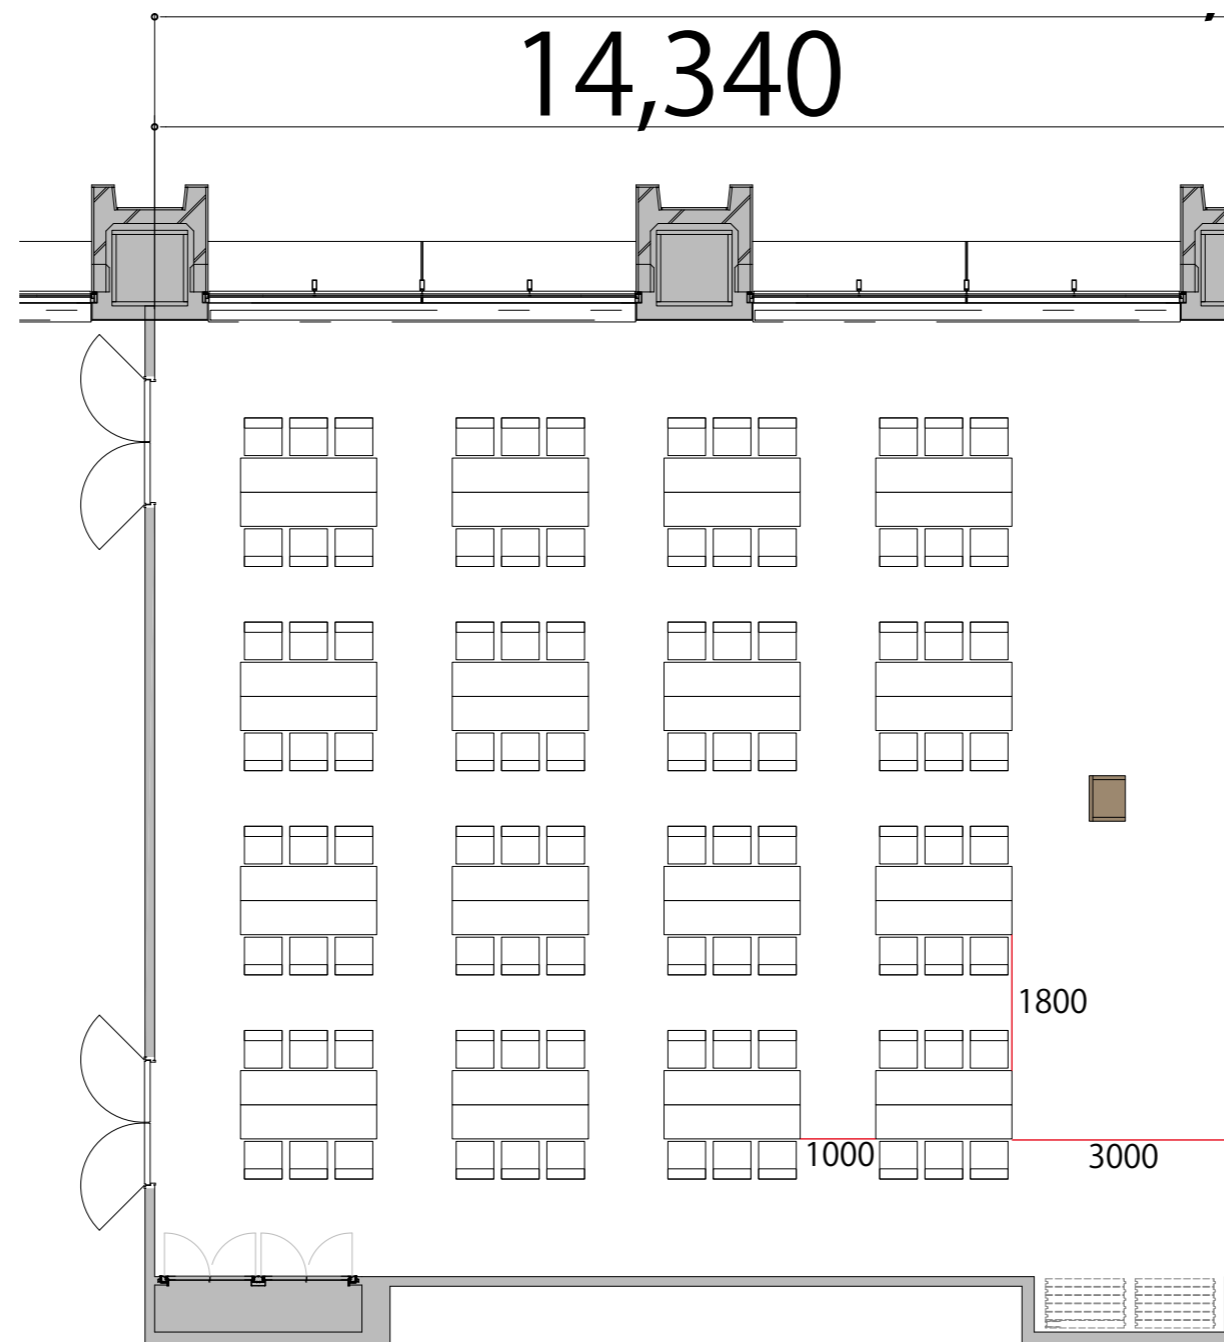

5F

RoomE 島型 96席(16島)

プロジェクター・スクリーン等の設置により  
席数が減少する場合がございます

- テーブル W1800×D450
- スタッキングチェア
- 司会台 W600×D480