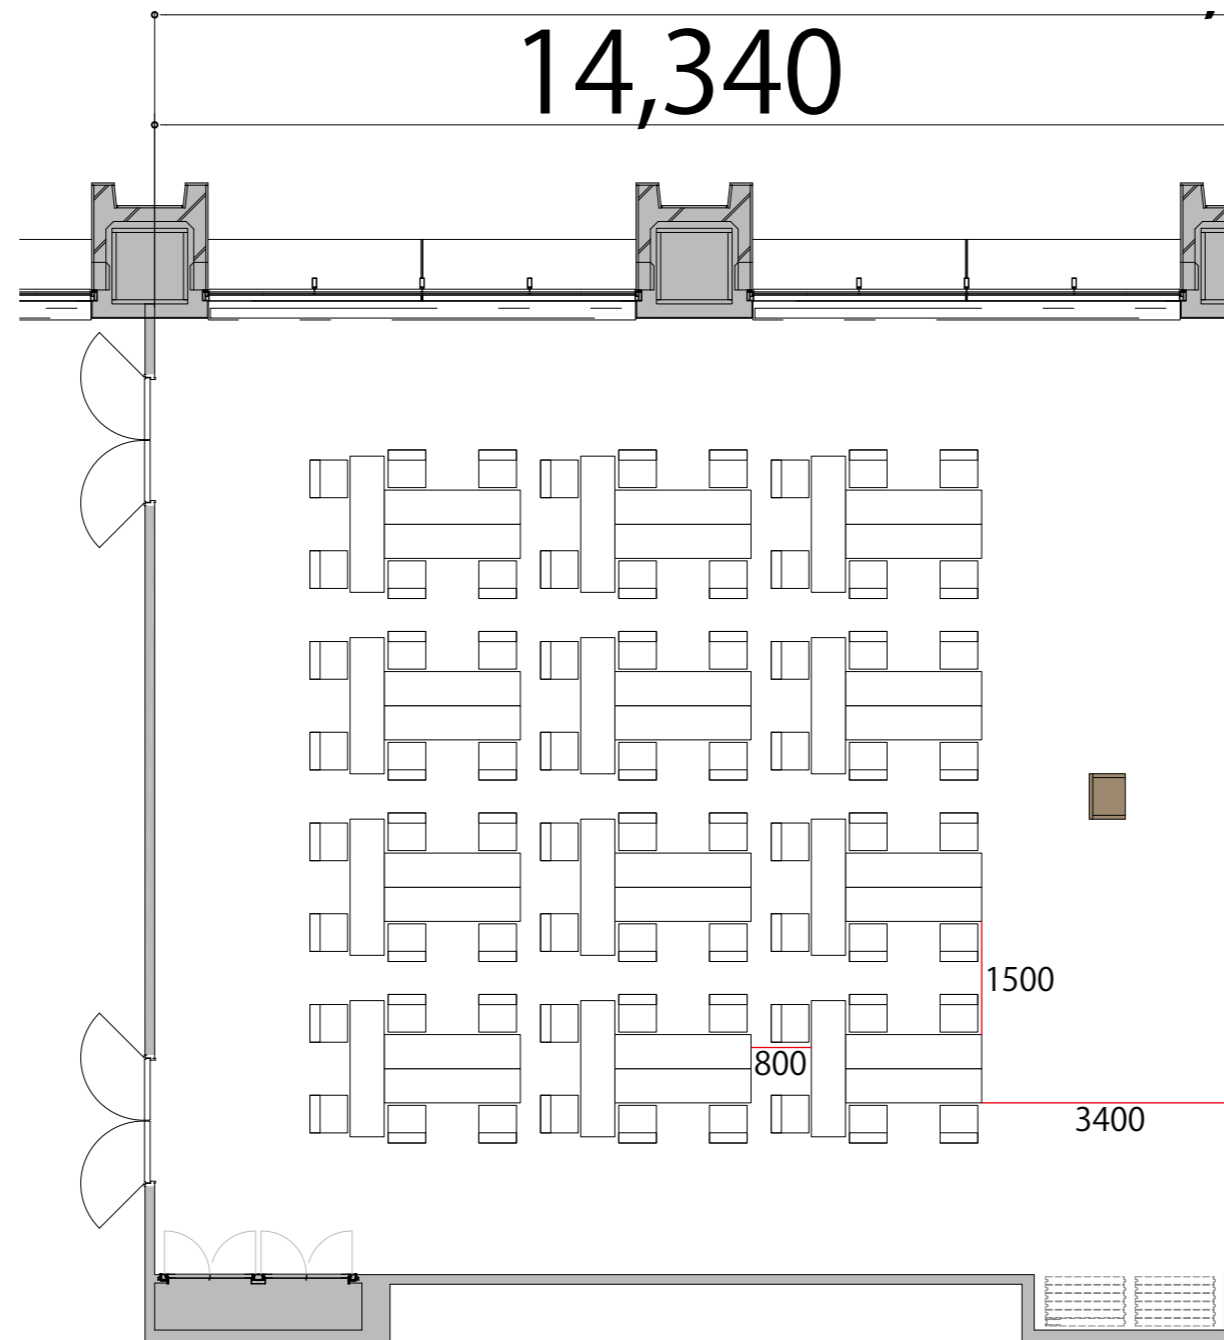

5F

T字島型6名掛け 最大レイアウト席数 Room-E:72席

プロジェクター・スクリーン等の設置により
席数が減少する場合がございます

テーブル W1800×D450 

スタッキングチェア 

司会者台 W600×D480 