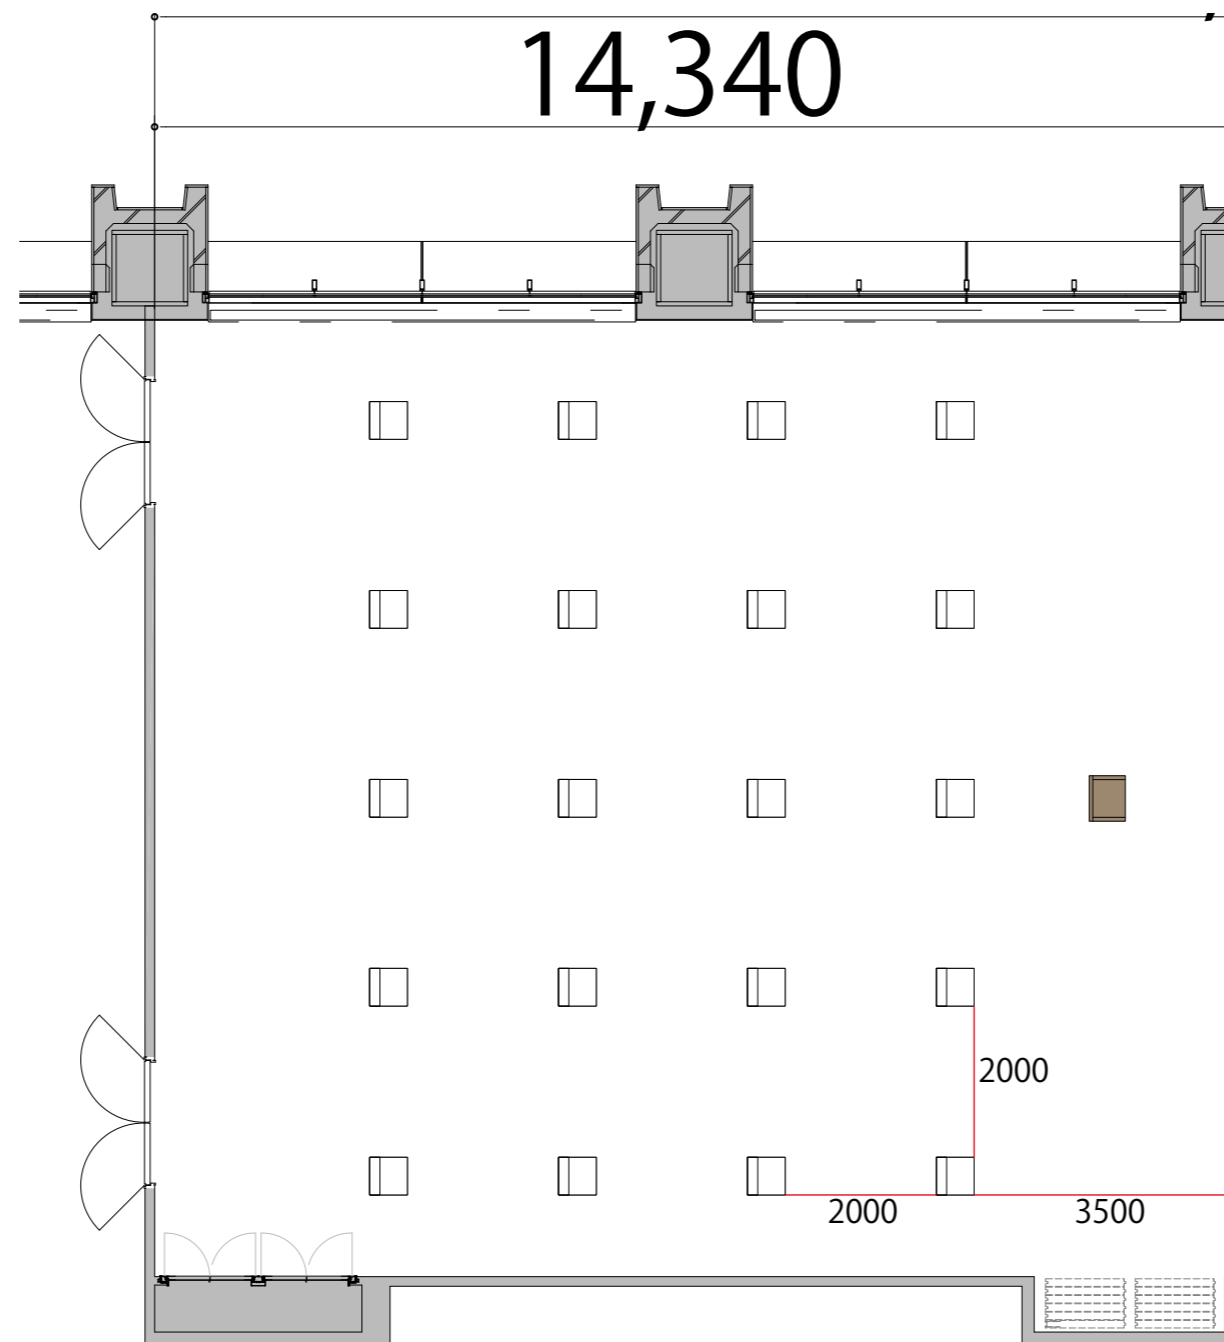

5F

シアター 最大レイアウト席数 Room-E:20席

プロジェクター・スクリーン等の設置により  
席数が減少する場合がございます

スタッキングチェア

司会者台

W600×D480

5F

スクール1名掛け 最大レイアウト席数 Room-E:25席

プロジェクター・スクリーン等の設置により  
席数が減少する場合がございます

テーブル W1800×D450 

スタッキングチェア 

司会者台 W600×D480 