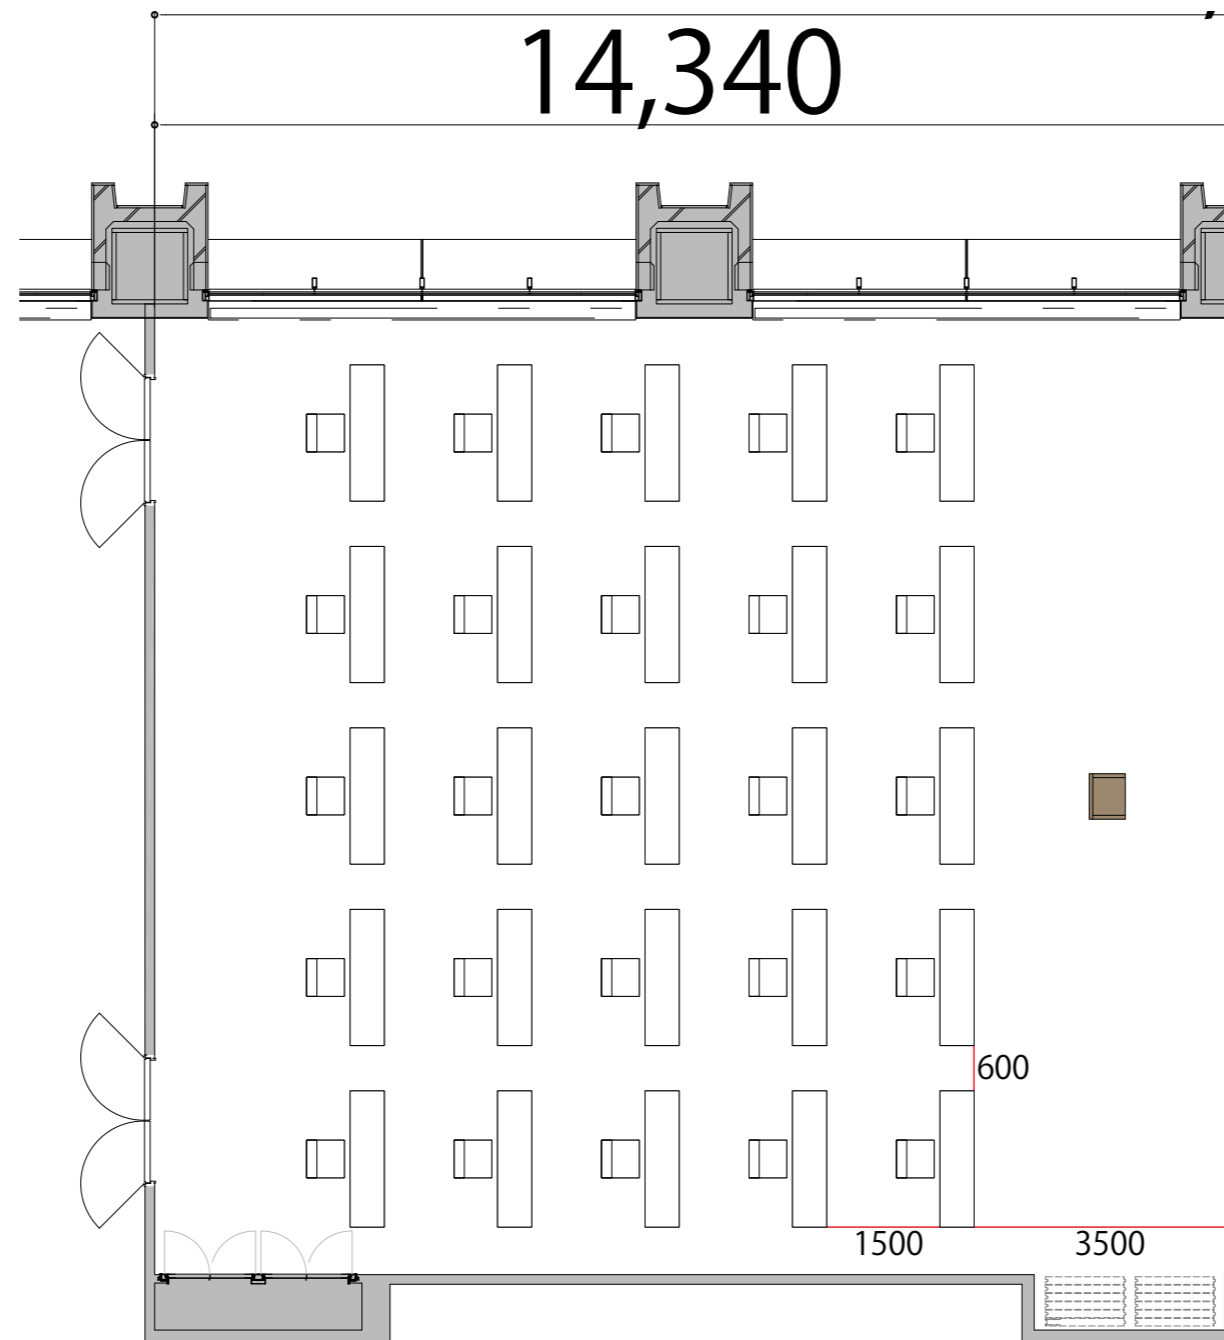

5F

シアター 最大レイアウト席数 Room-E:20席

プロジェクター・スクリーン等の設置により  
席数が減少する場合がございます

スタッキングチェア

司会者台

W600×D480

5F

スクール1名掛け 最大レイアウト席数 Room-E:25席

プロジェクター・スクリーン等の設置により  
席数が減少する場合がございます

テーブル W1800×D450 

スタッキングチェア 

司会者台 W600×D480 