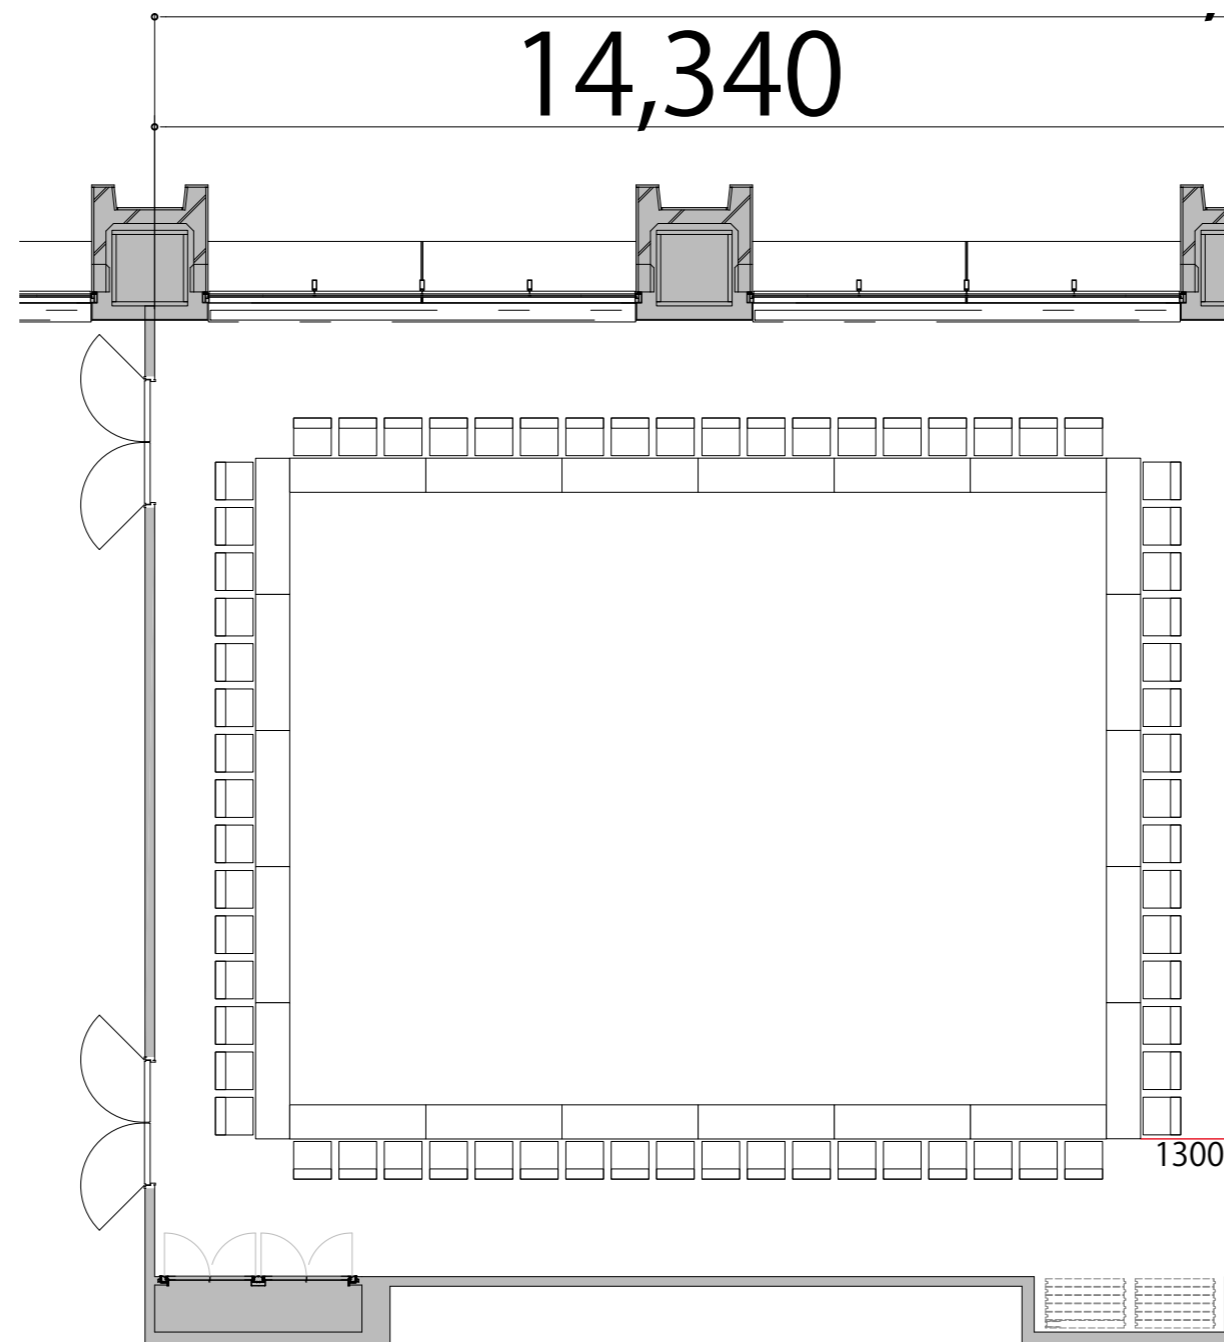

5F

口の字3名掛け 最大レイアウト席数 Room-E:66席

プロジェクター・スクリーン等の設置により
席数が減少する場合がございます

テーブル W1800×D450

スタッキングチェア