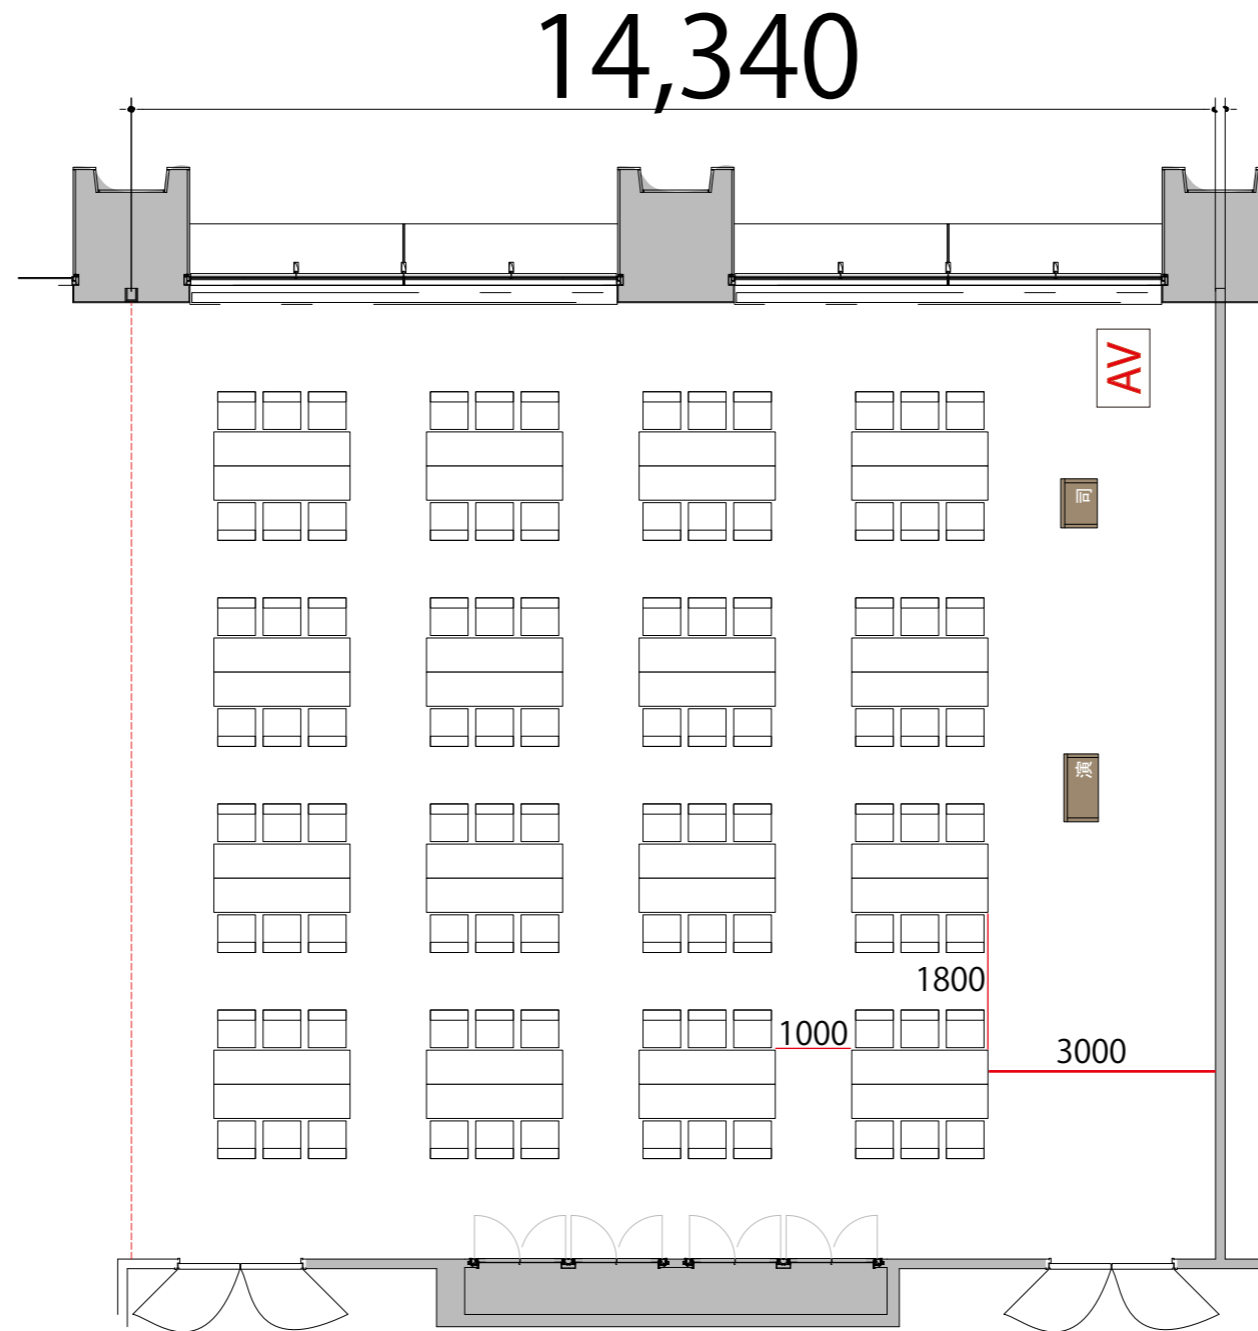

5F

RoomF 島型 96席(16島)

プロジェクター・スクリーン等の設置により  
席数が減少する場合がございます

- AV操作卓 W1250×D800
- 会議用テーブル W1800×D450
- スタッキングチェア
- 演台 W900×D580
- 司会者台 W650×D480×H1033