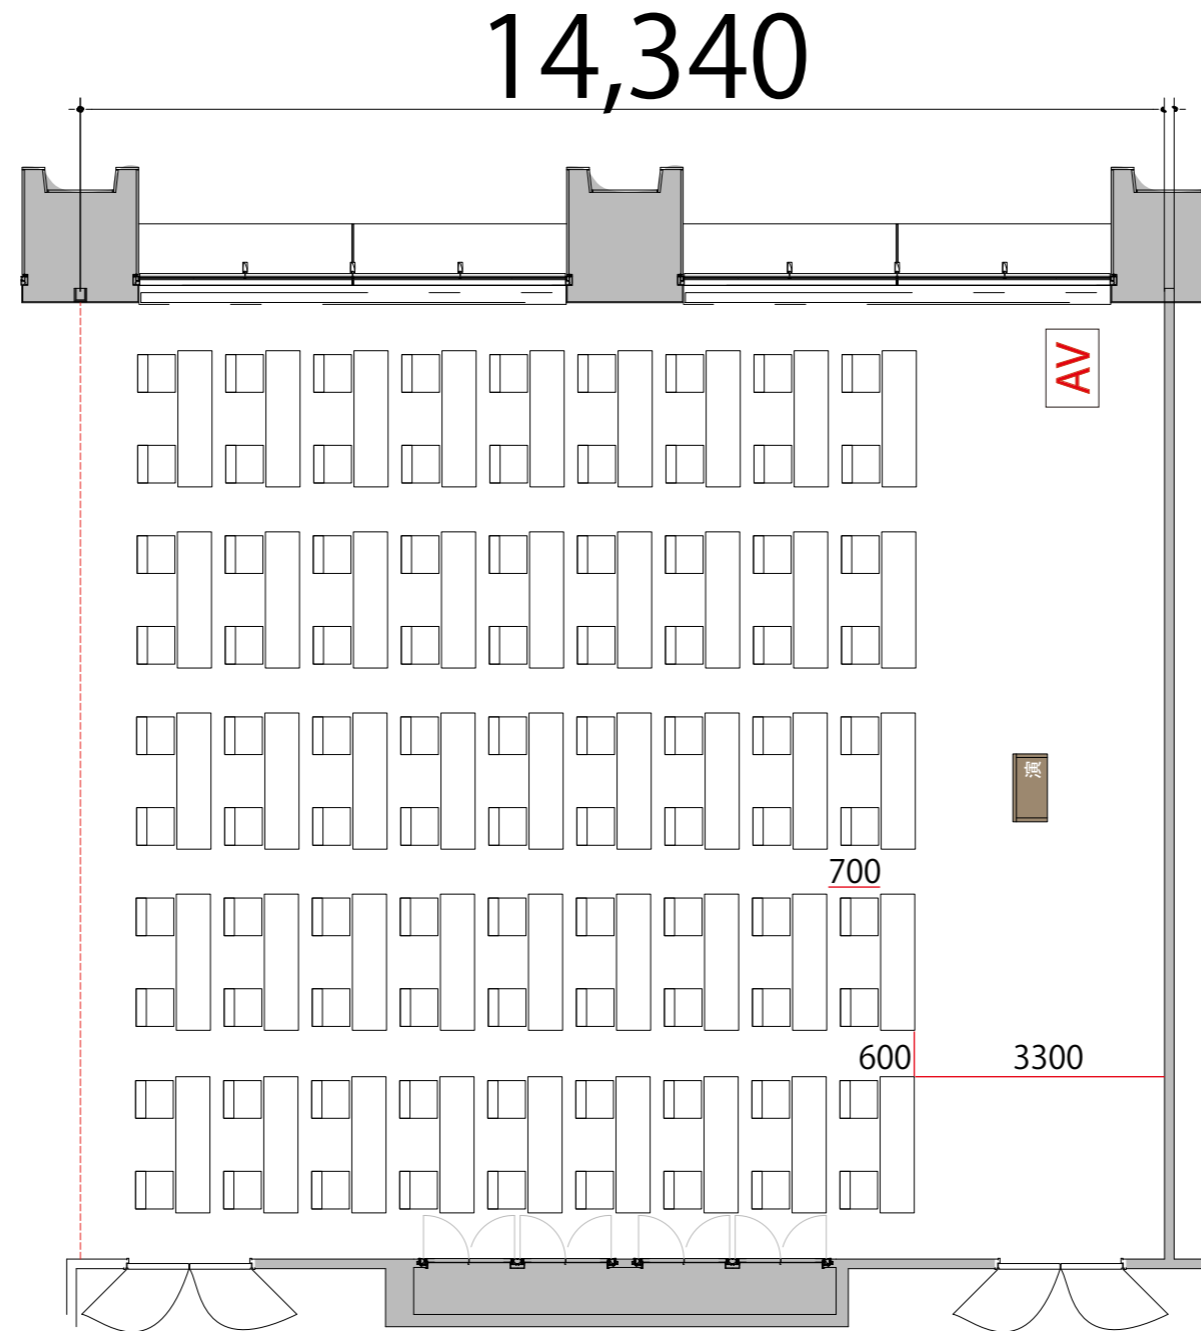

5F

RoomF スクール2名掛け 80席

プロジェクター・スクリーン等の設置により  
席数が減少する場合がございます

- AV操作卓 W1250×D800 
- 会議用テーブル W1800×D450 
- スタッキングチェア 
- 演台 W900×D580 