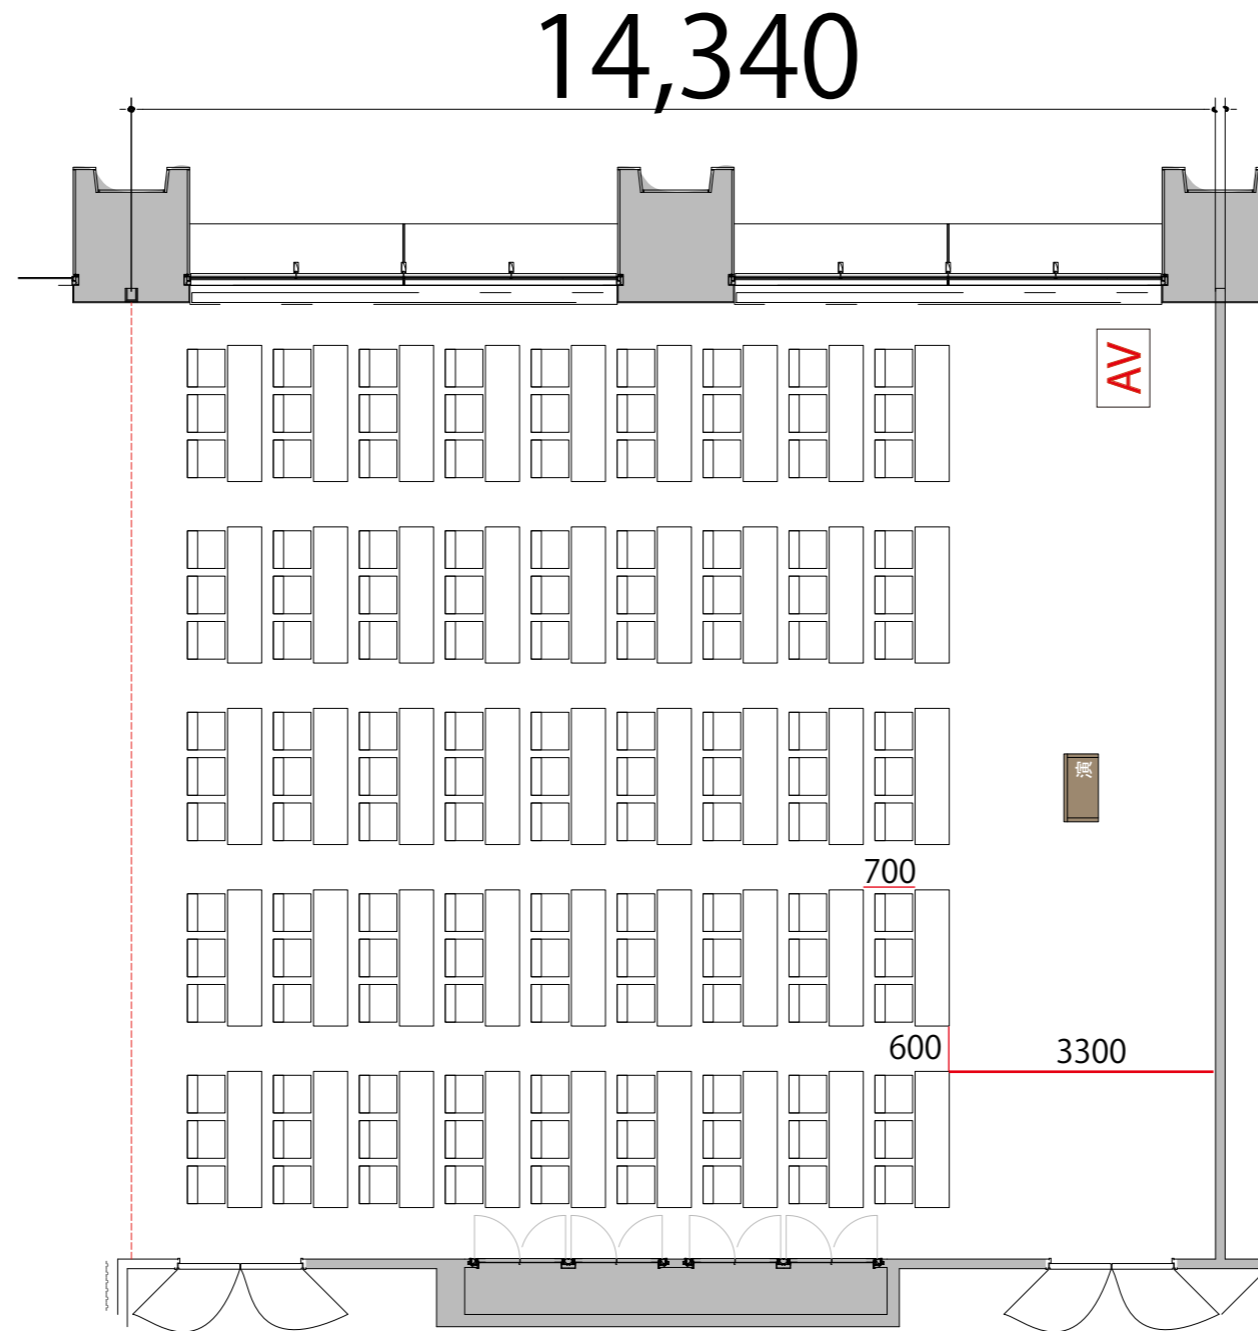

5F

RoomF スクール3名掛け 120席

プロジェクター・スクリーン等の設置により
席数が減少する場合がございます

AV操作卓 W1250×D800

会議用テーブル W1800×D450

スタッキングチェア

演台 W900×D580