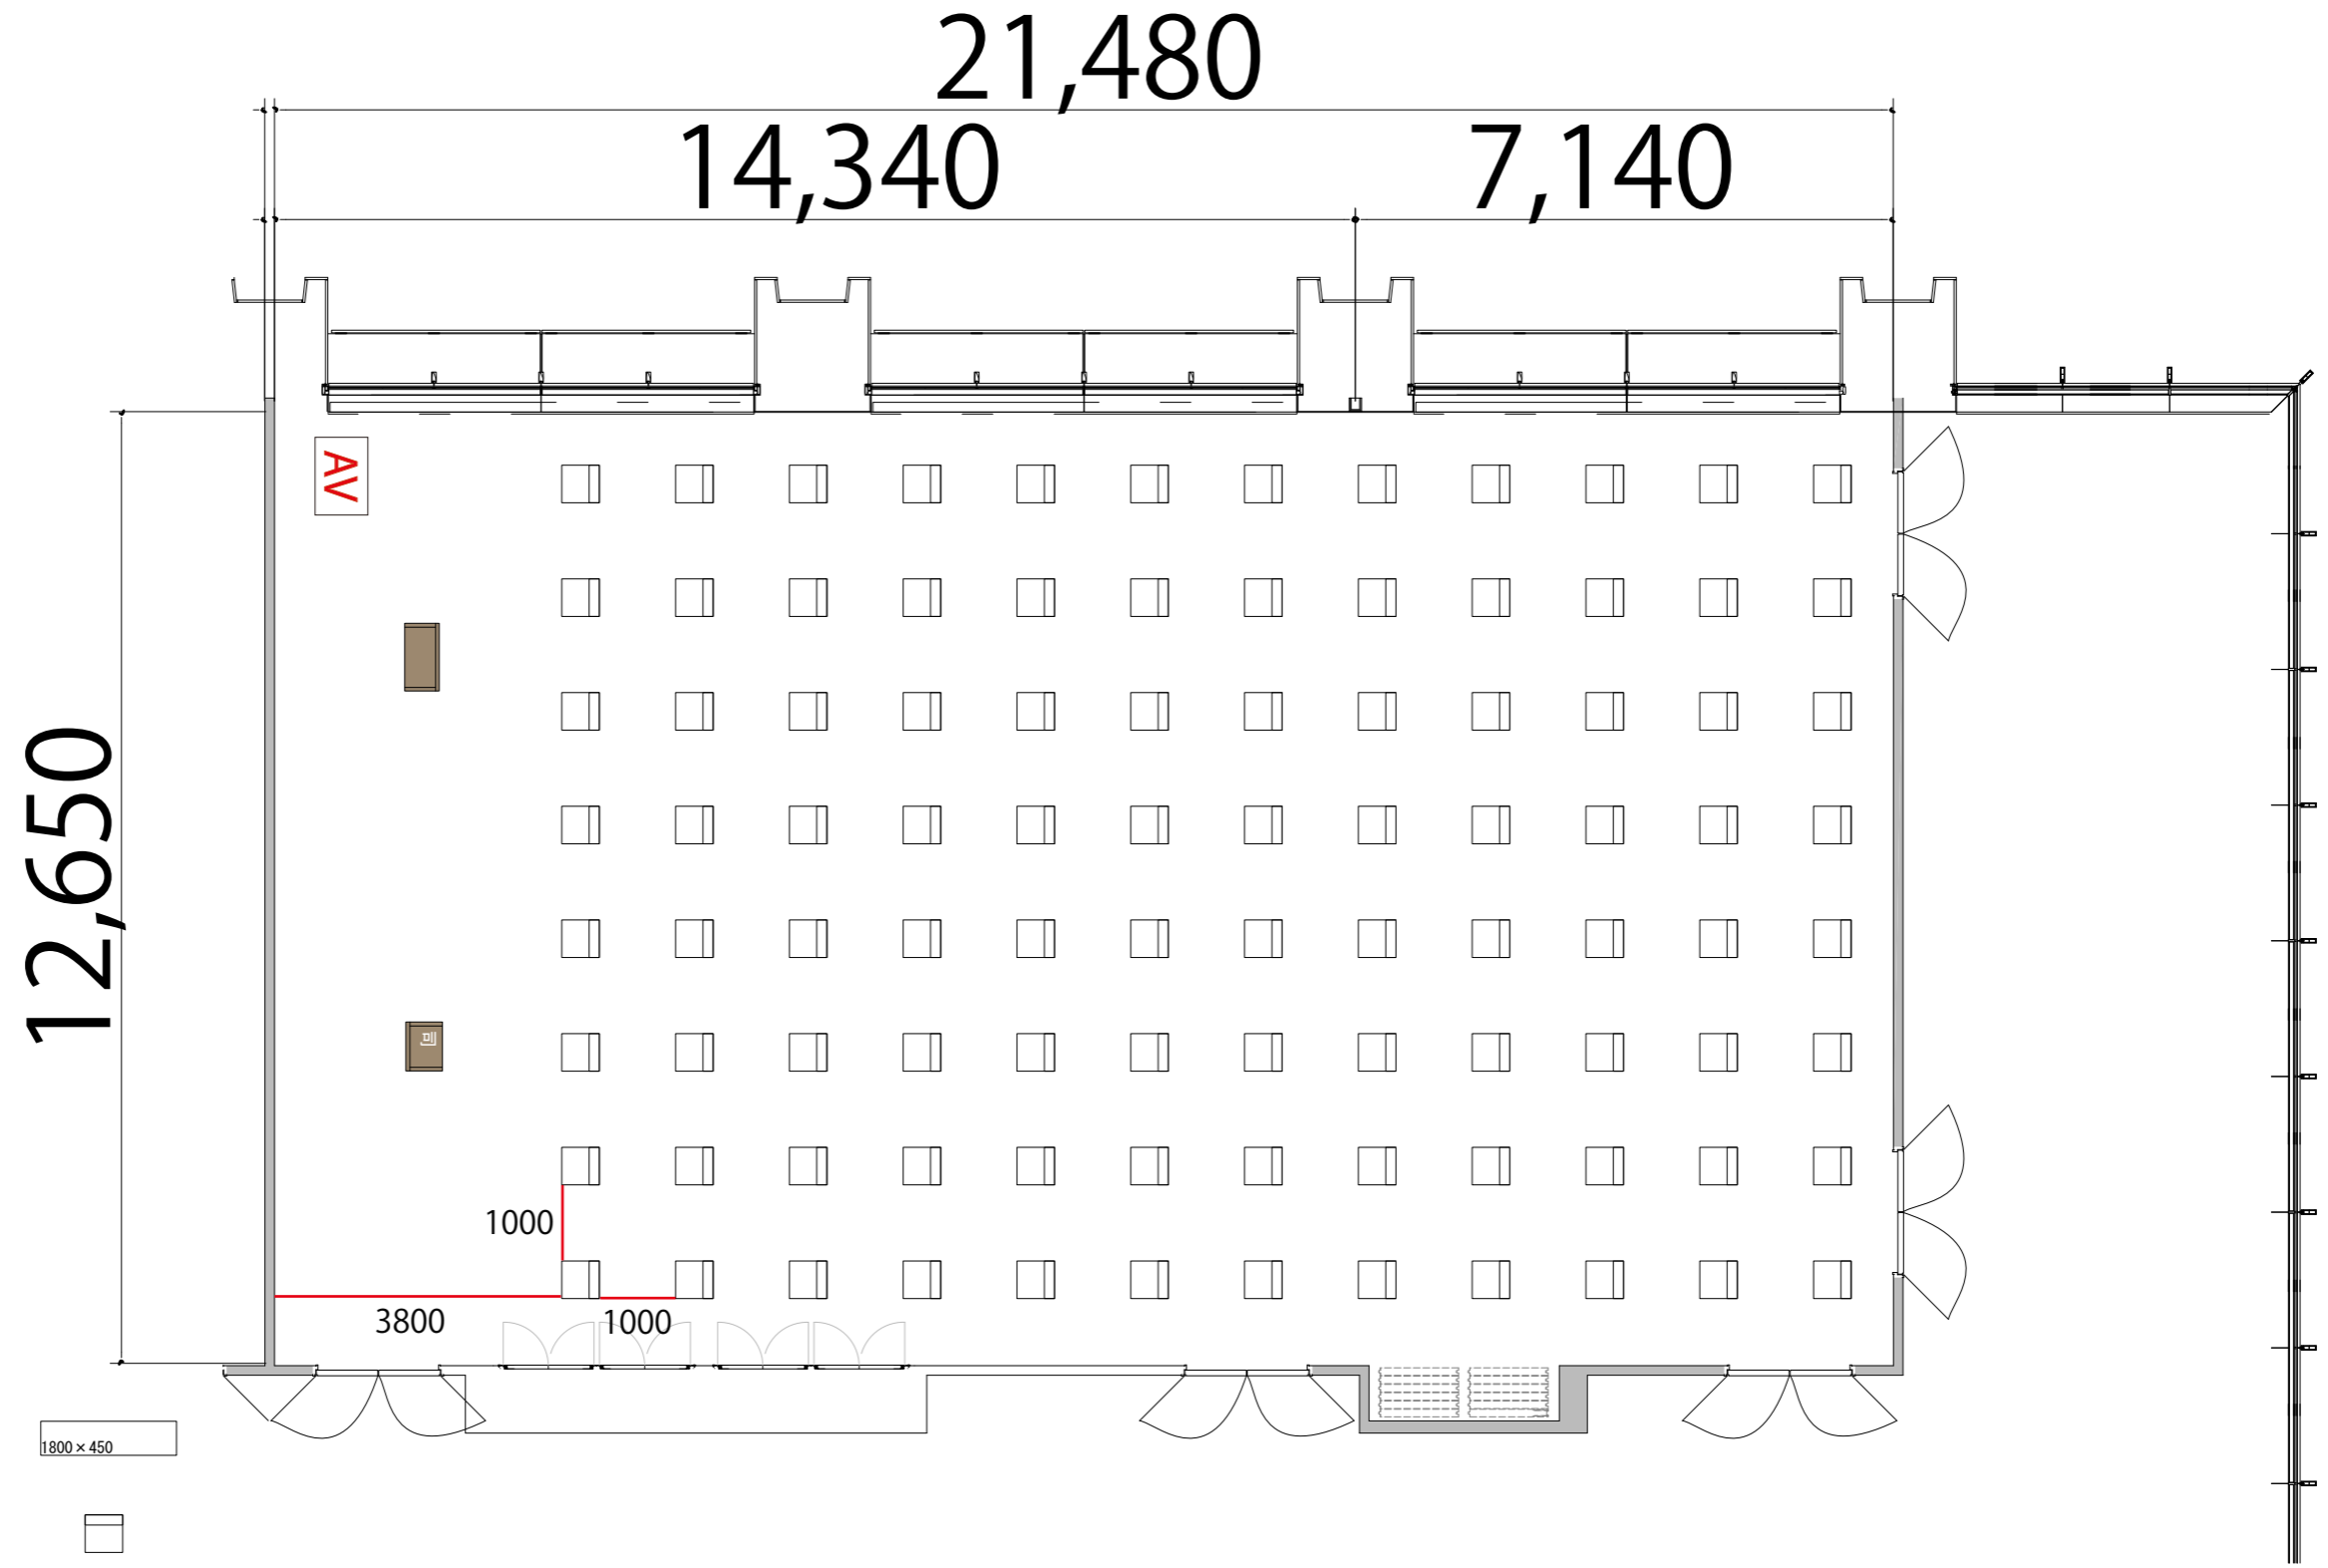

5F

シアター 最大レイアウト席数 Room G H: 9 6 席

プロジェクター・スクリーン等の設置により
席数が減少する場合がございます

会議用テーブル W1800×D450 

スタッキングチェア 

演台 W900×D580 

司会者台 W650×D480×H1033 

5F

スクール1名掛け 最大レイアウト席数 Room G H: 45席

プロジェクター・スクリーン等の設置により
席数が減少する場合がございます

会議用テーブル W1800×D450

スタッキングチェア

演台 W900×D580

司会者台 W650×D480×H1033