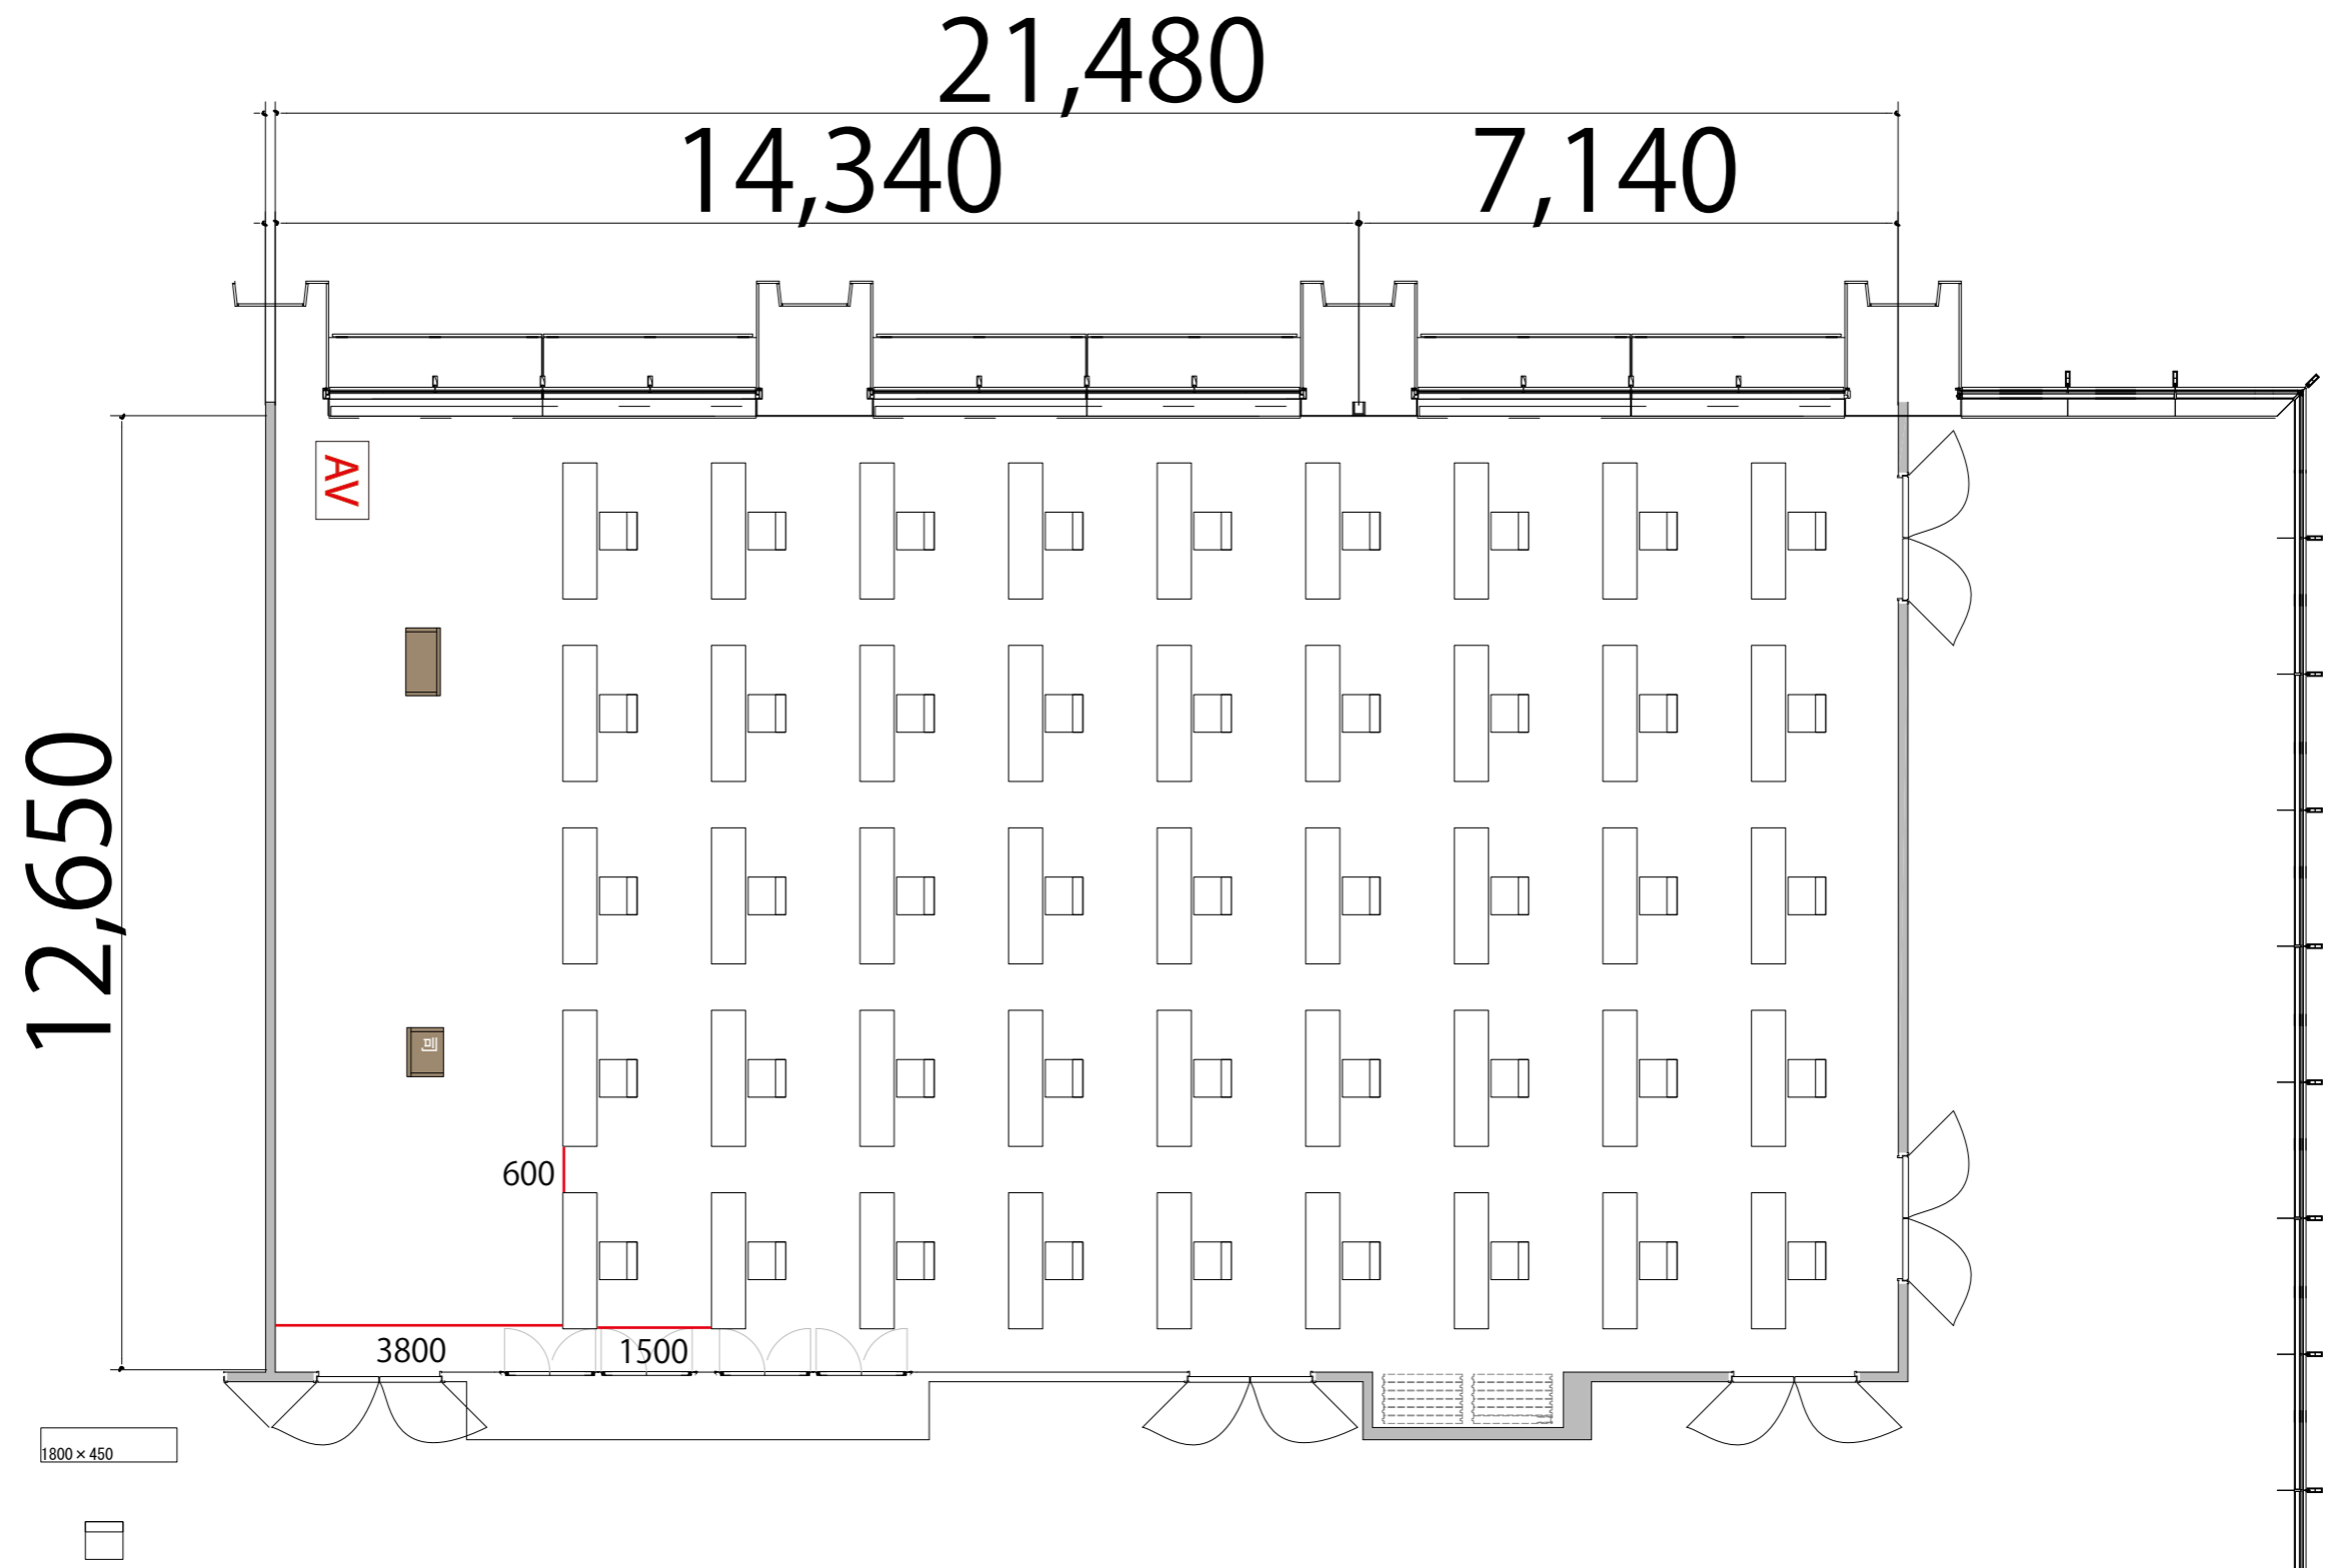

5F

シアター 最大レイアウト席数 Room G H: 9 6 席

プロジェクター・スクリーン等の設置により
席数が減少する場合がございます

会議用テーブル W1800×D450 

スタッキングチェア 

演台 W900×D580 

司会者台 W650×D480×H1033 

5F

スクール1名掛け 最大レイアウト席数 Room G H: 45席

プロジェクター・スクリーン等の設置により
席数が減少する場合がございます

会議用テーブル W1800×D450

スタッキングチェア

演台 W900×D580

司会者台 W650×D480×H1033