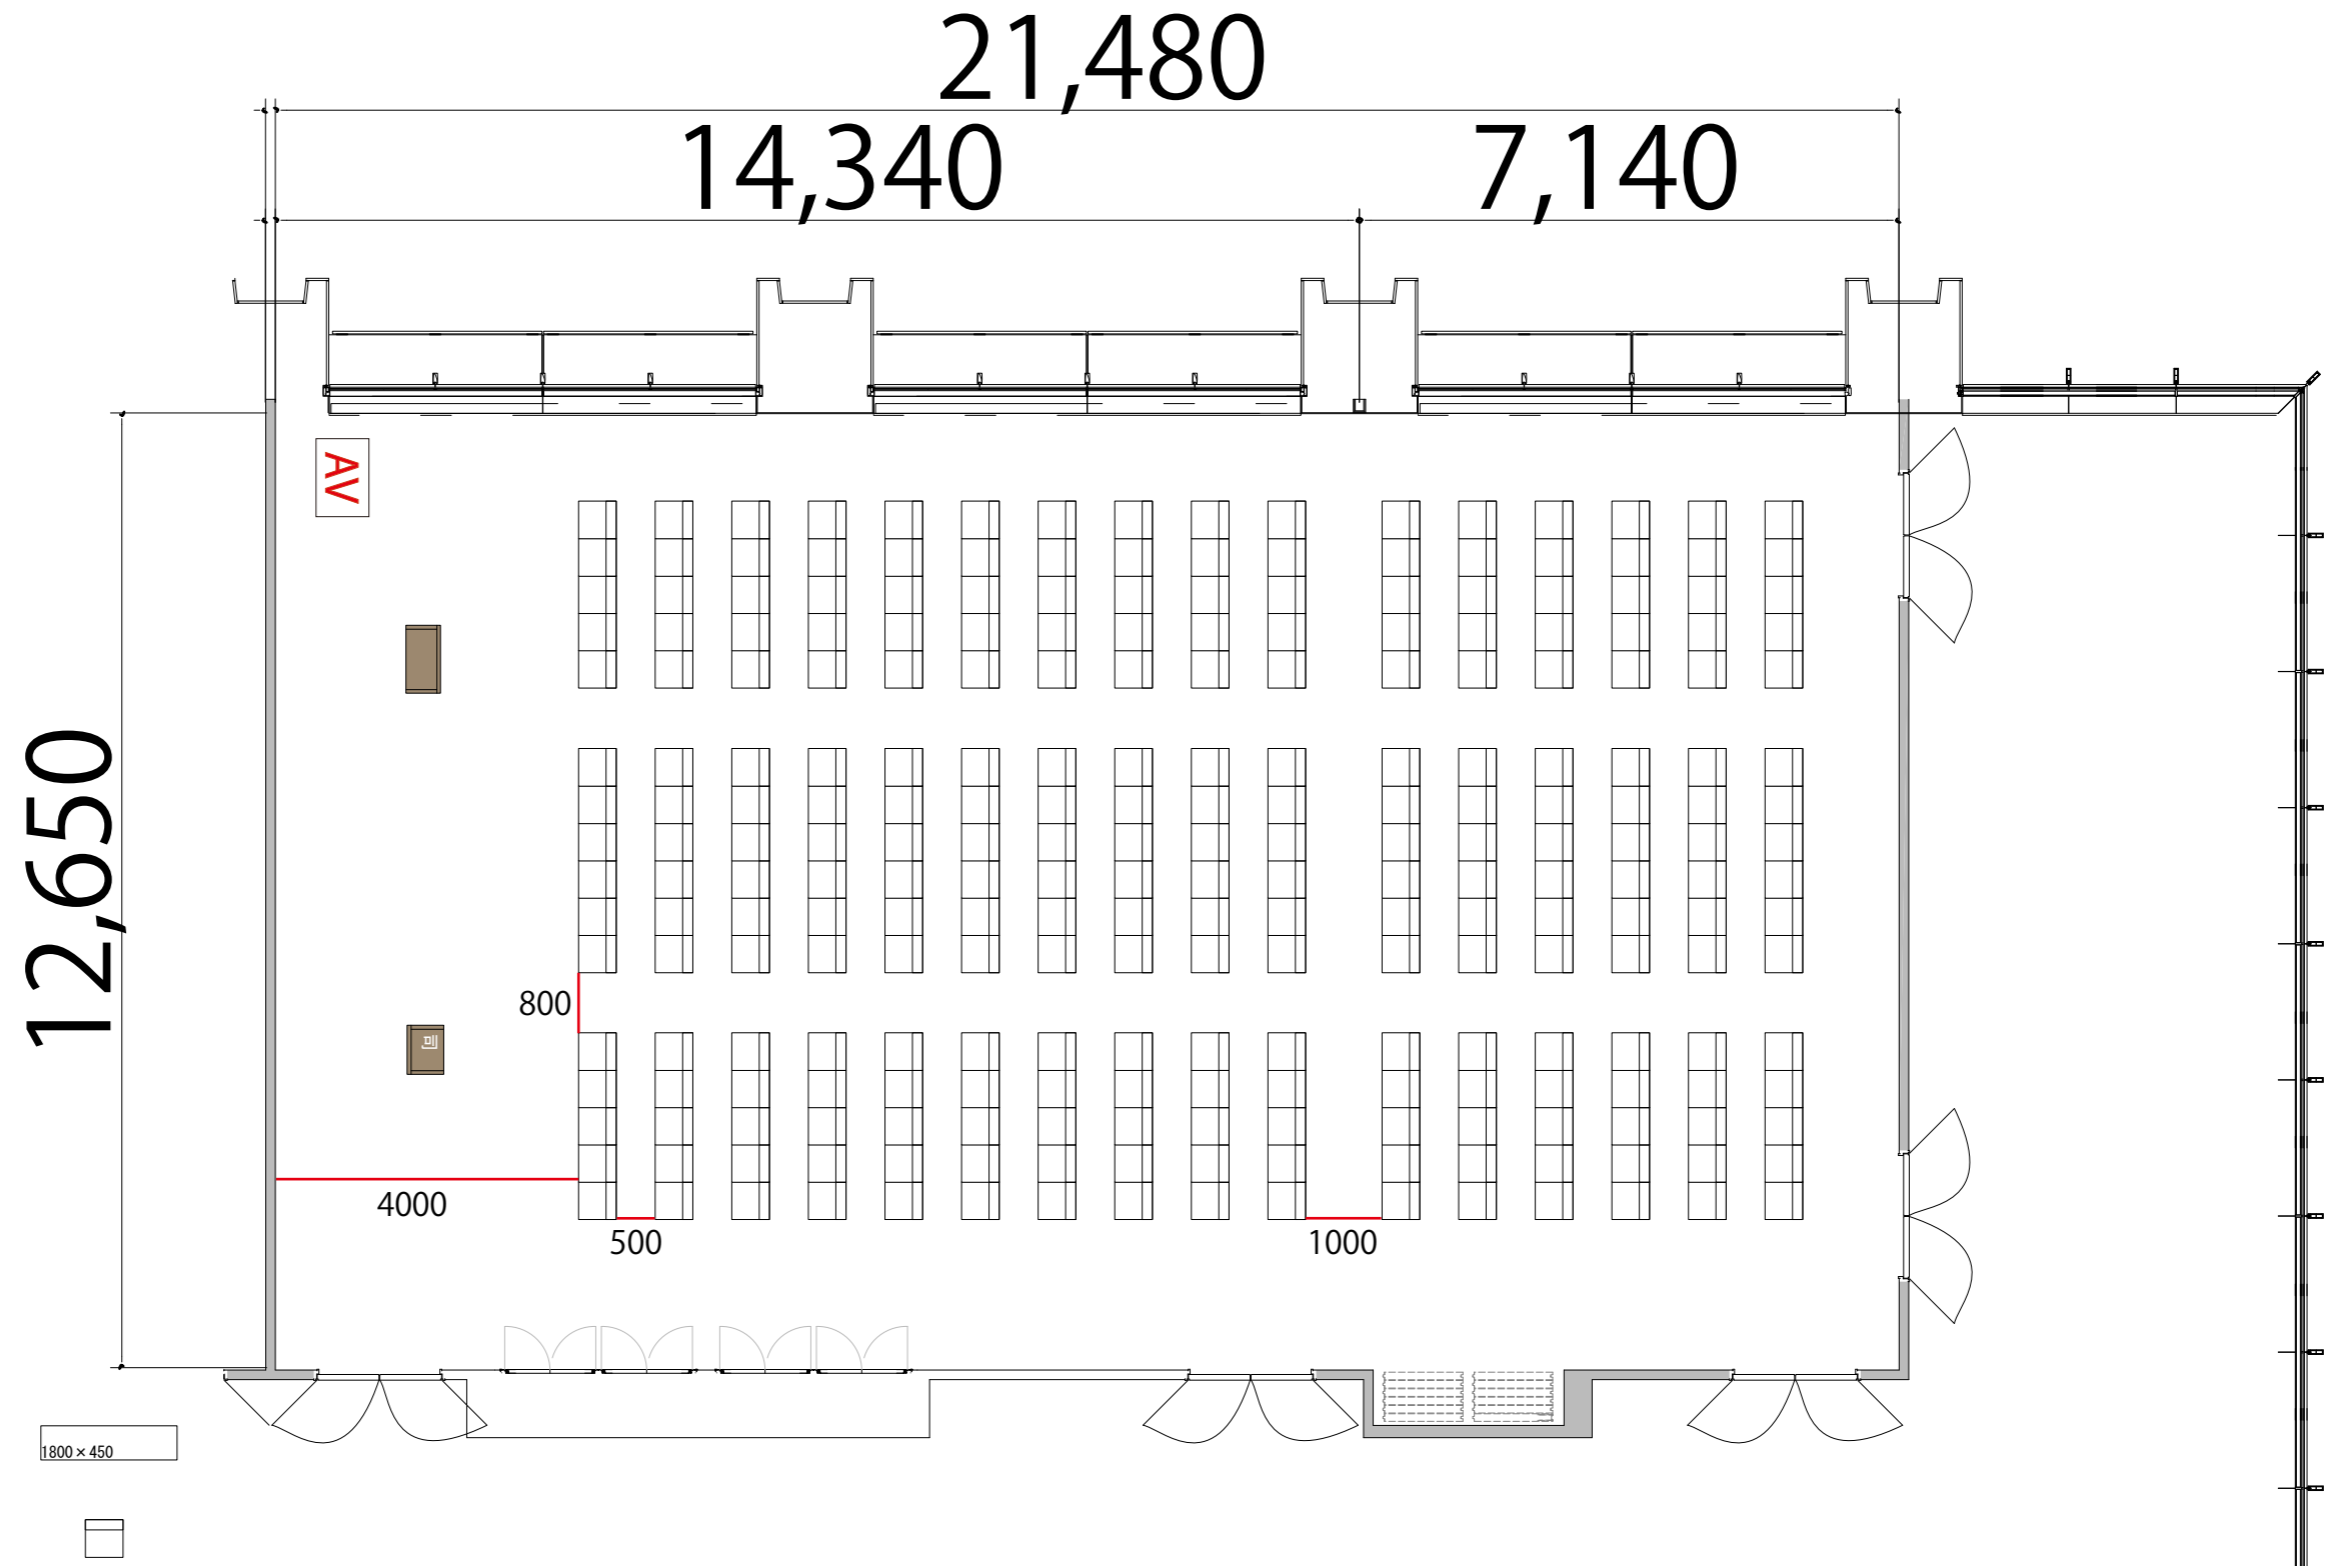

5F

シアター 最大レイアウト席数 Room G H: 256席  
 ※このレイアウトには別途有料レンタルが発生します

プロジェクター・スクリーン等の設置により  
 席数が減少する場合がございます

会議用テーブル W1800×D450

スタッキングチェア

演台 W900×D580

司会者台 W650×D480×H1033