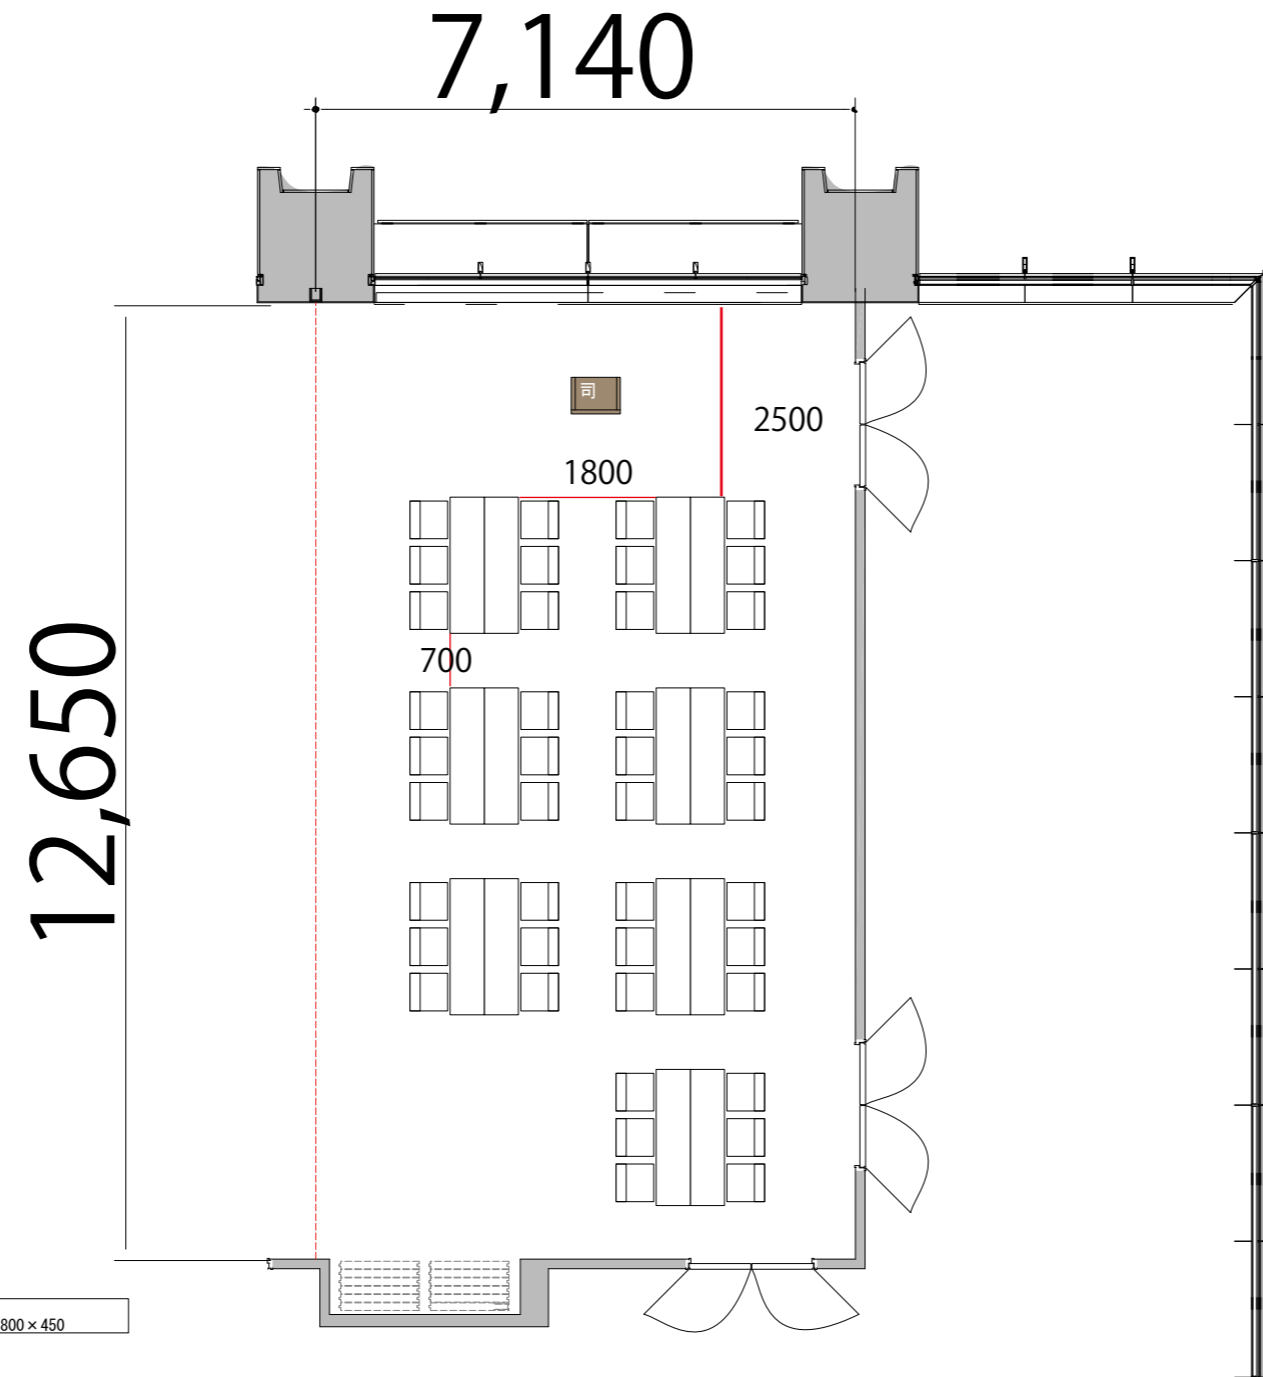

5F

RoomH 島型 42席(7島)

プロジェクター・スクリーン等の設置により  
席数が減少する場合がございます

テーブル W1800×D450

スタッキングチェア

司会台 W600×D480