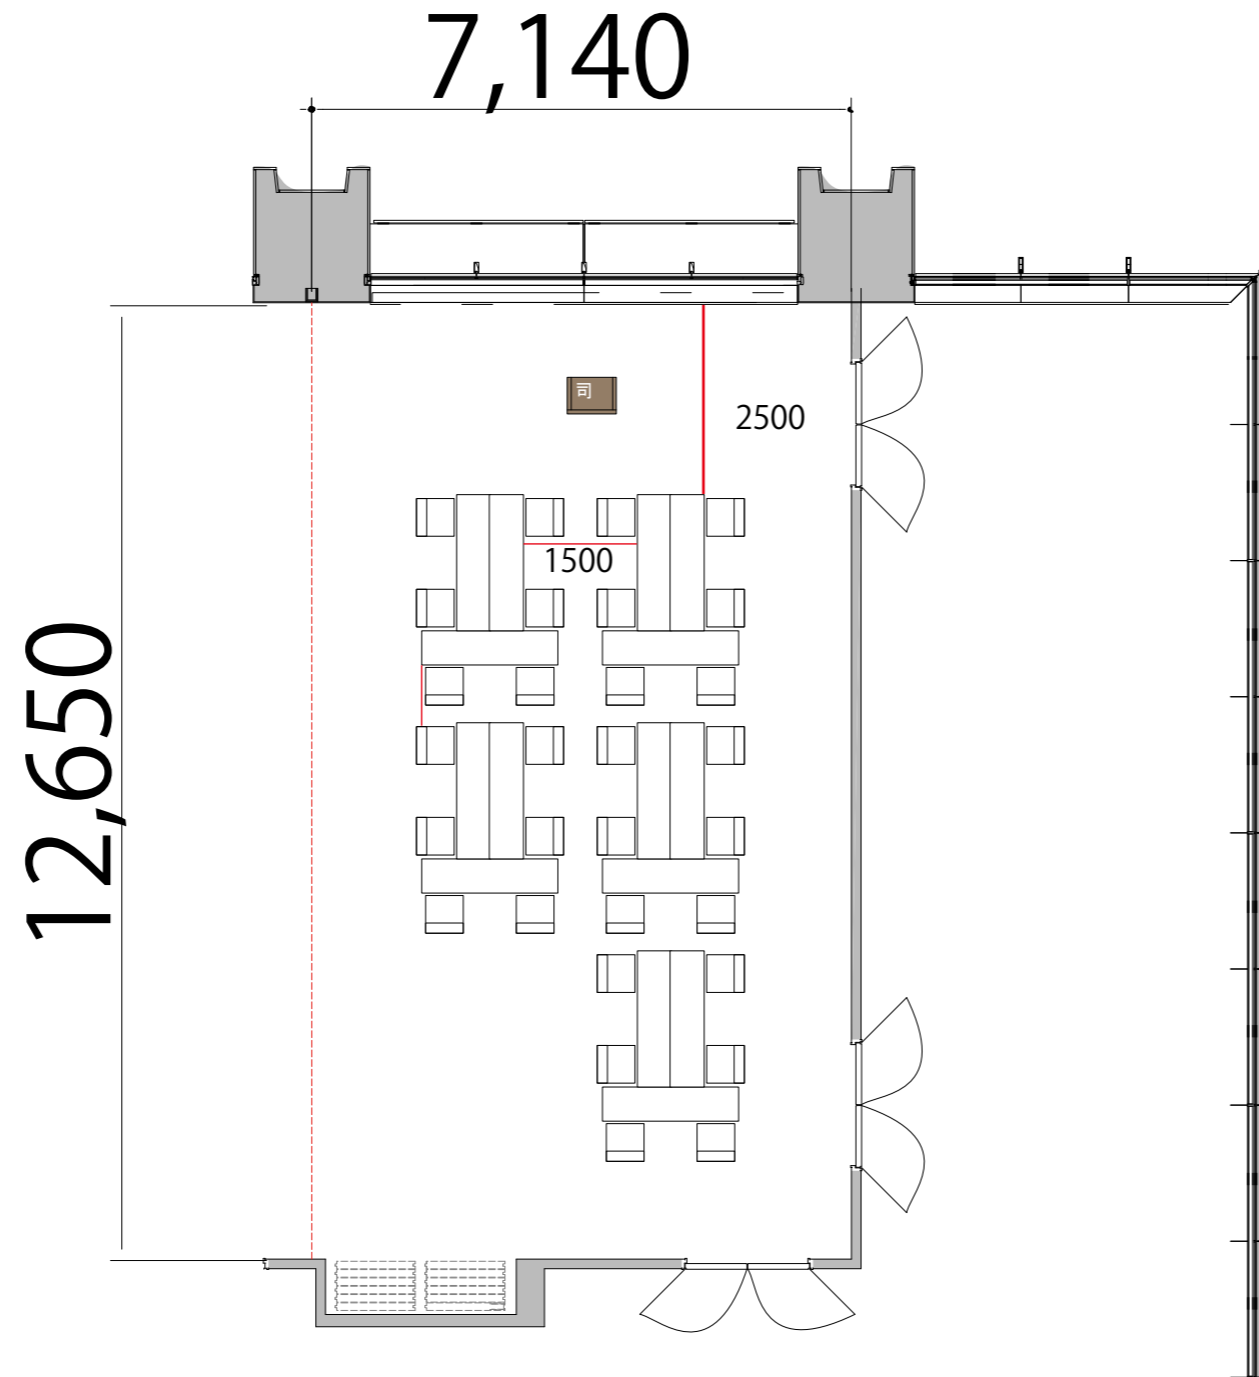

5F

T字島型 2名掛け 最大レイアウト席数 RoomH: 30席/5島

プロジェクター・スクリーン等の設置により
席数が減少する場合がございます

会議用テーブル W1800×D450 

スタッキングチェア 

演台 W900×D580 

司会者台 W650×D480×H1033 