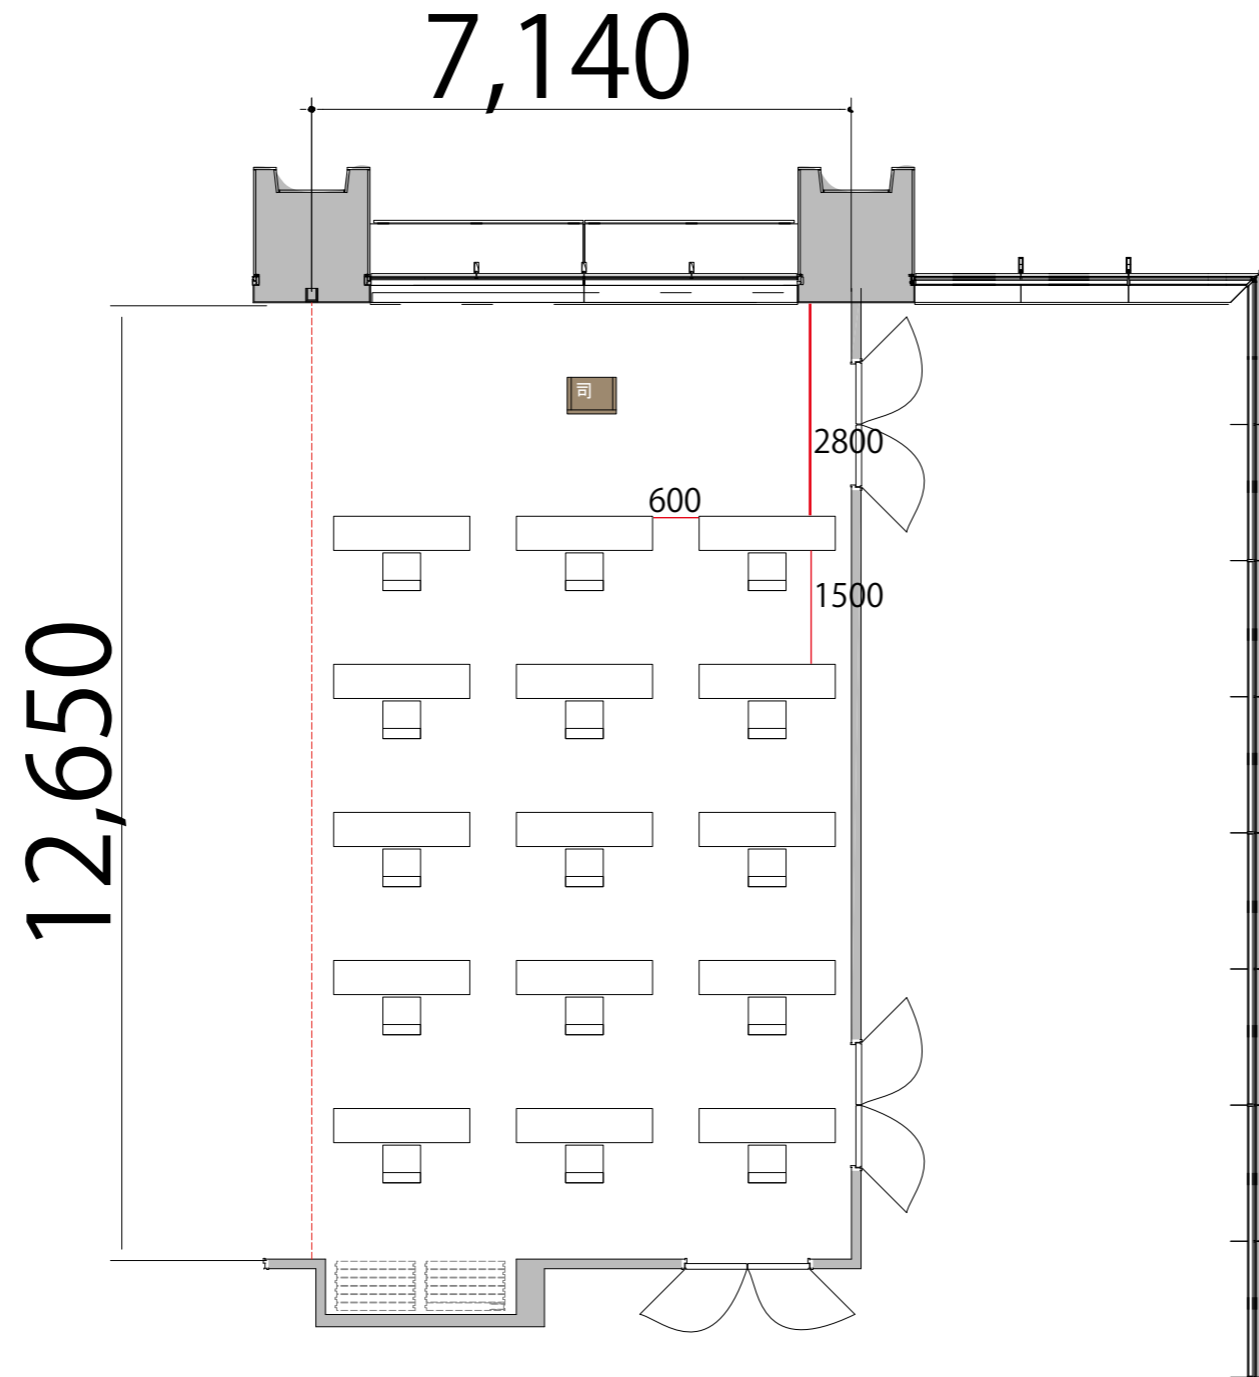

5F

シアター 最大レイアウト席数 Room H: 24席

プロジェクター・スクリーン等の設置により
席数が減少する場合がございます

会議用テーブル W1800×D450 

スタッキングチェア 

演台 W900×D580 

司会者台 W650×D480×H1033 

5F

スクール1名掛け 最大レイアウト席数 RoomH: 14席

プロジェクター・スクリーン等の設置により
席数が減少する場合がございます

会議用テーブル W1800×D450 

スタッキングチェア 

演台 W900×D580 

司会者台 W650×D480×H1033 