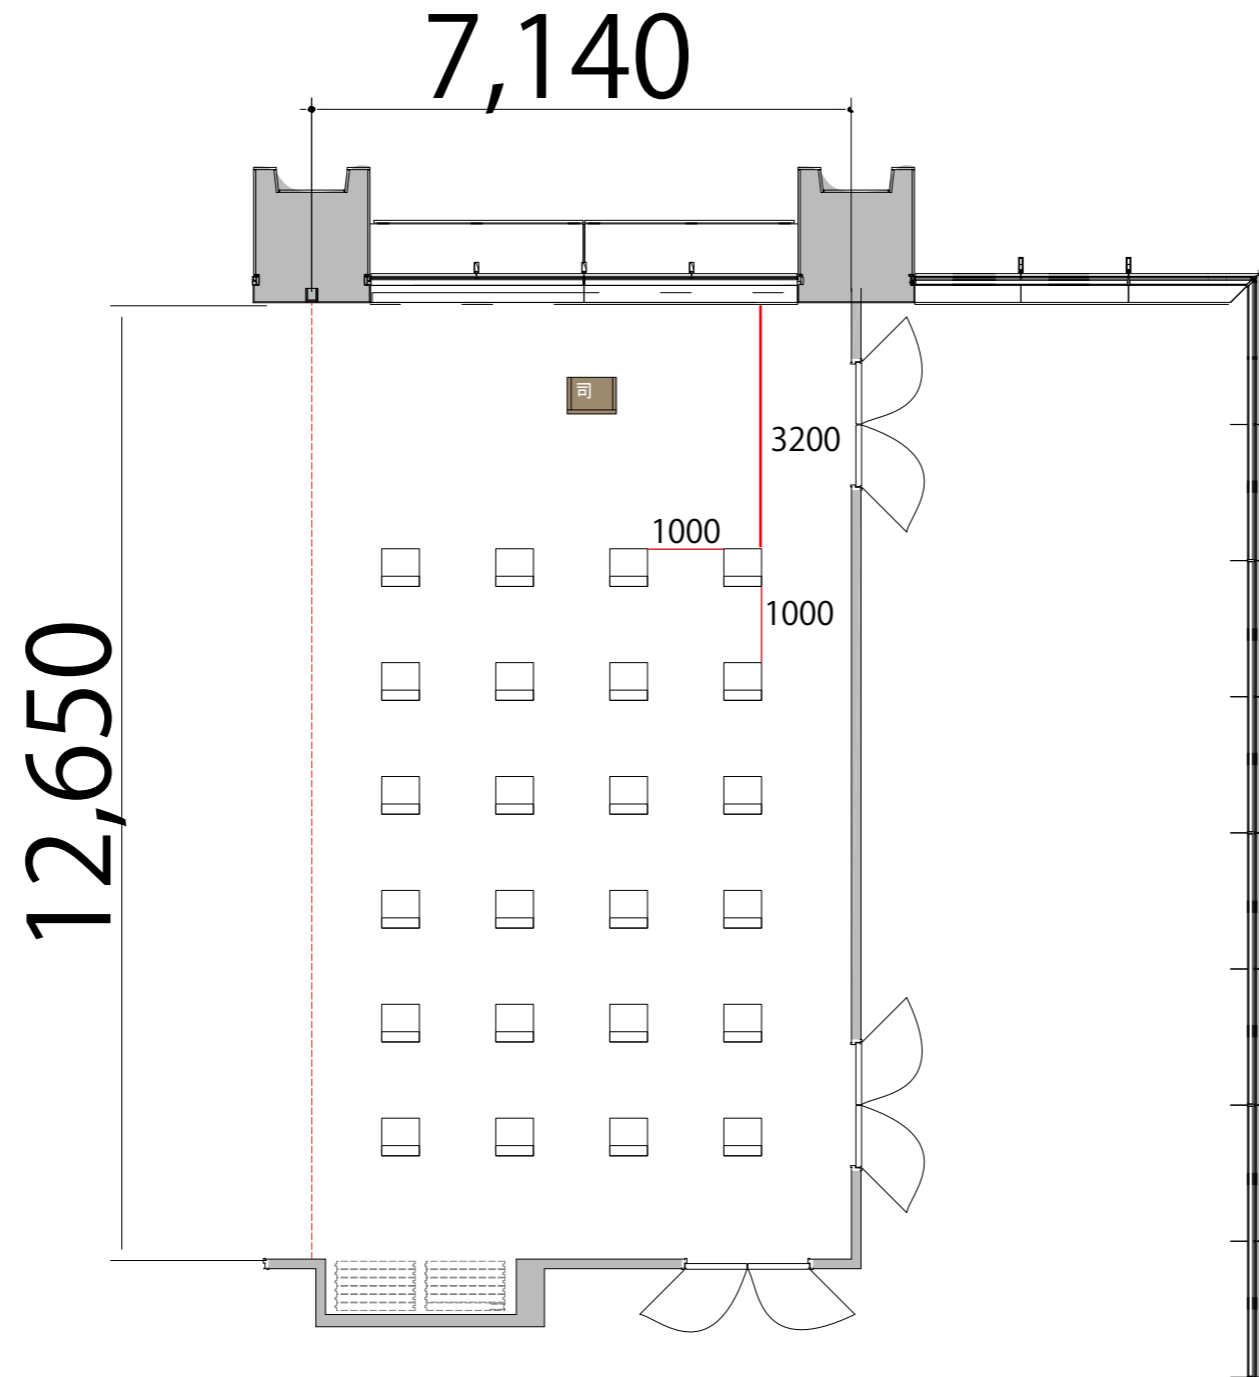

5F

シアター 最大レイアウト席数 Room H: 24席

プロジェクター・スクリーン等の設置により
席数が減少する場合がございます

会議用テーブル W1800×D450 

スタッキングチェア 

演台 W900×D580 

司会者台 W650×D480×H1033 

5F

スクール1名掛け 最大レイアウト席数 RoomH: 14席

プロジェクター・スクリーン等の設置により
席数が減少する場合がございます

会議用テーブル W1800×D450 

スタッキングチェア 

演台 W900×D580 

司会者台 W650×D480×H1033 