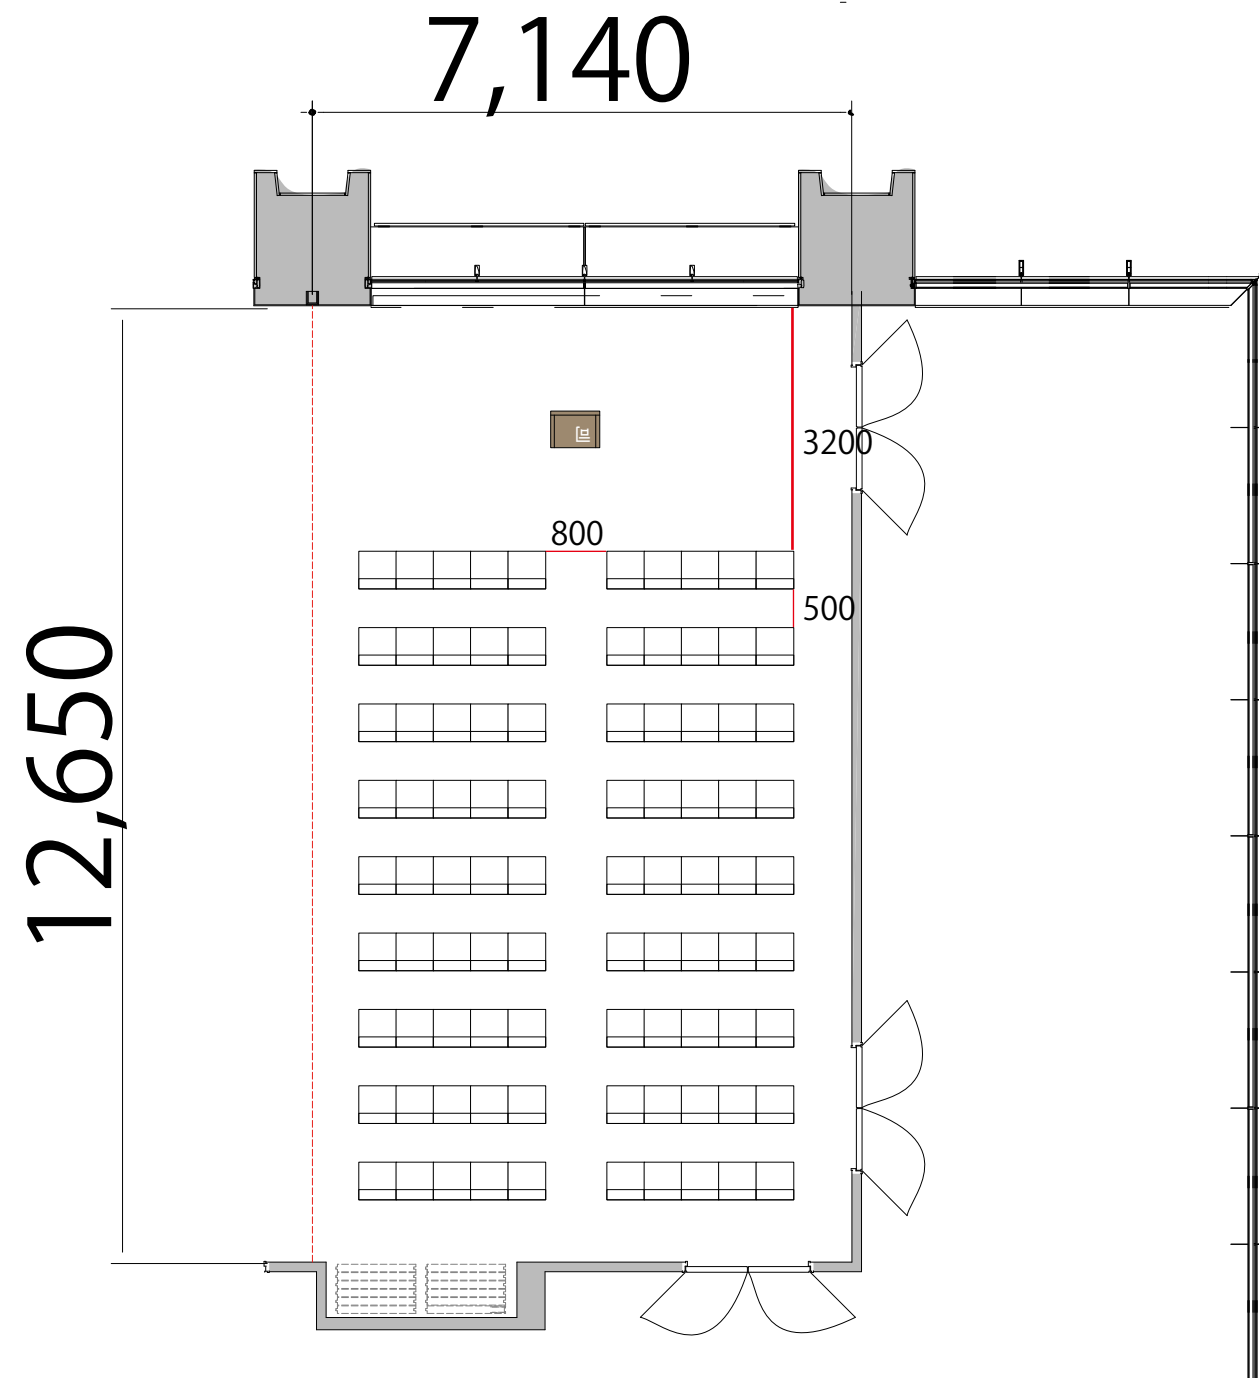

5F

シアター 最大レイアウト席数 RoomH: 90席

※このレイアウトには別途有料レンタルが発生します

プロジェクター・スクリーン等の設置により
席数が減少する場合がございます

会議用テーブル W1800×D450 

スタッキングチェア 

演台 W900×D580 

司会者台 W650×D480×H1033 