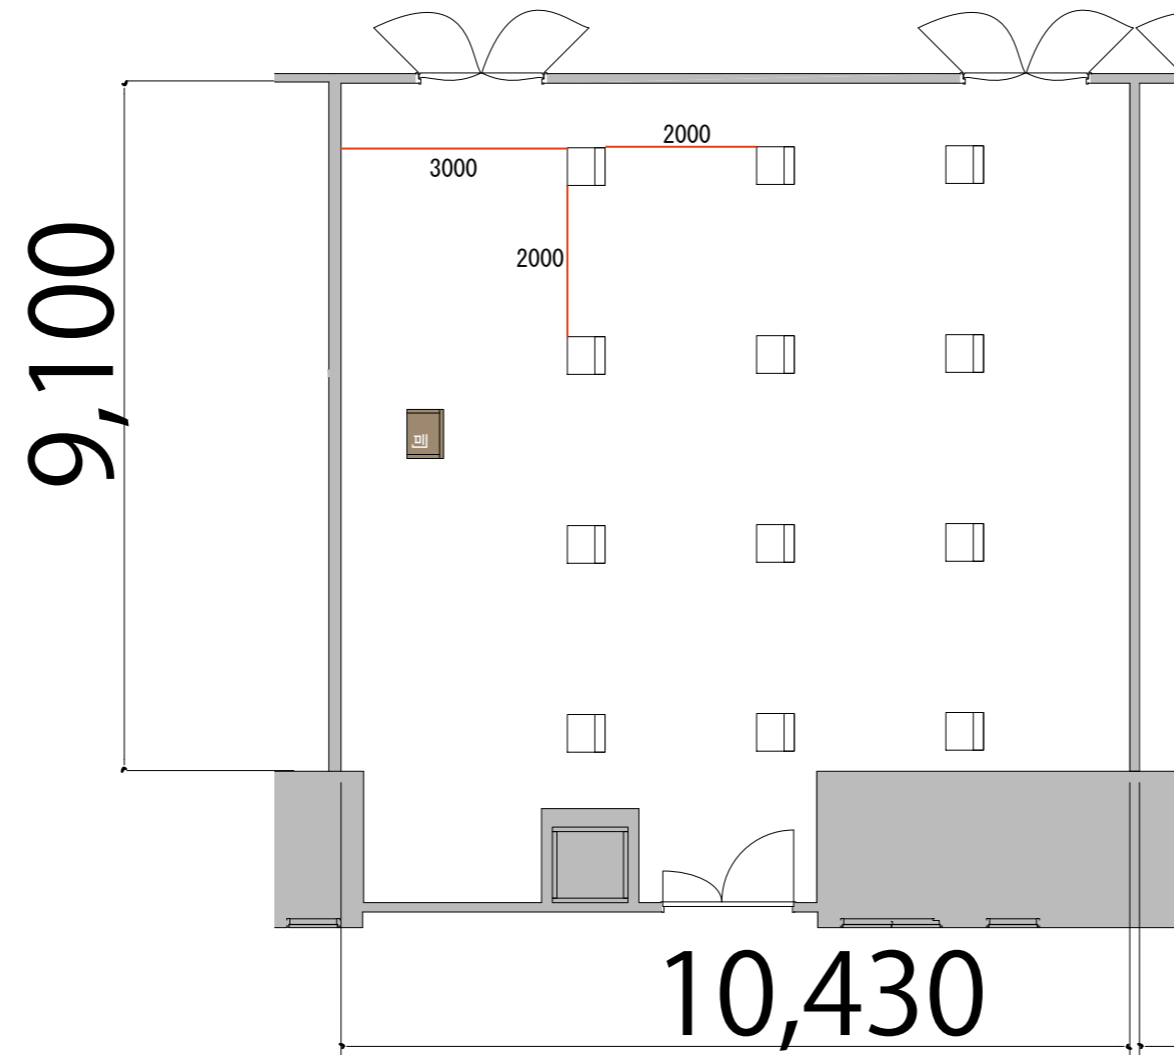

5F

シアター 最大レイアウト席数 Room I :12

プロジェクター・スクリーン等の設置により  
席数が減少する場合がございます

会議用テーブル W1800×D450 

スタッキングチェア 

司会者台 W650×D480×H1033 

5F

スクール1名掛け 最大レイアウト席数 Room I : 12席

プロジェクター・スクリーン等の設置により  
席数が減少する場合がございます

会議用テーブル W1800×D450 

スタッキングチェア 

司会者台 W650×D480×H1033 