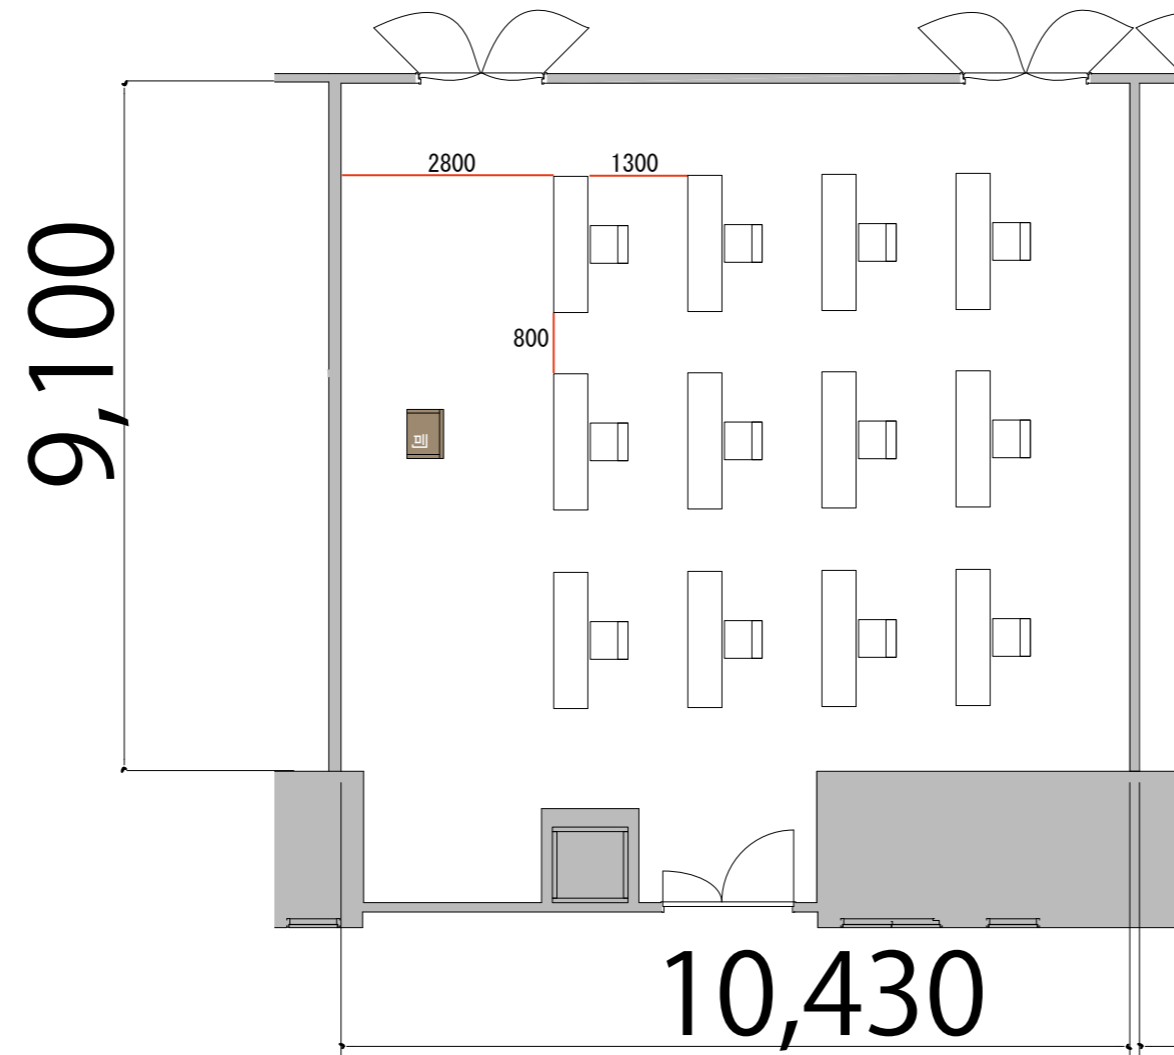

5F

シアター 最大レイアウト席数 Room I :12

プロジェクター・スクリーン等の設置により  
席数が減少する場合がございます

会議用テーブル W1800×D450 

スタッキングチェア 

司会者台 W650×D480×H1033 

5F

スクール1名掛け 最大レイアウト席数 Room I : 12席

プロジェクター・スクリーン等の設置により  
席数が減少する場合がございます

会議用テーブル W1800×D450 

スタッキングチェア 

司会者台 W650×D480×H1033 