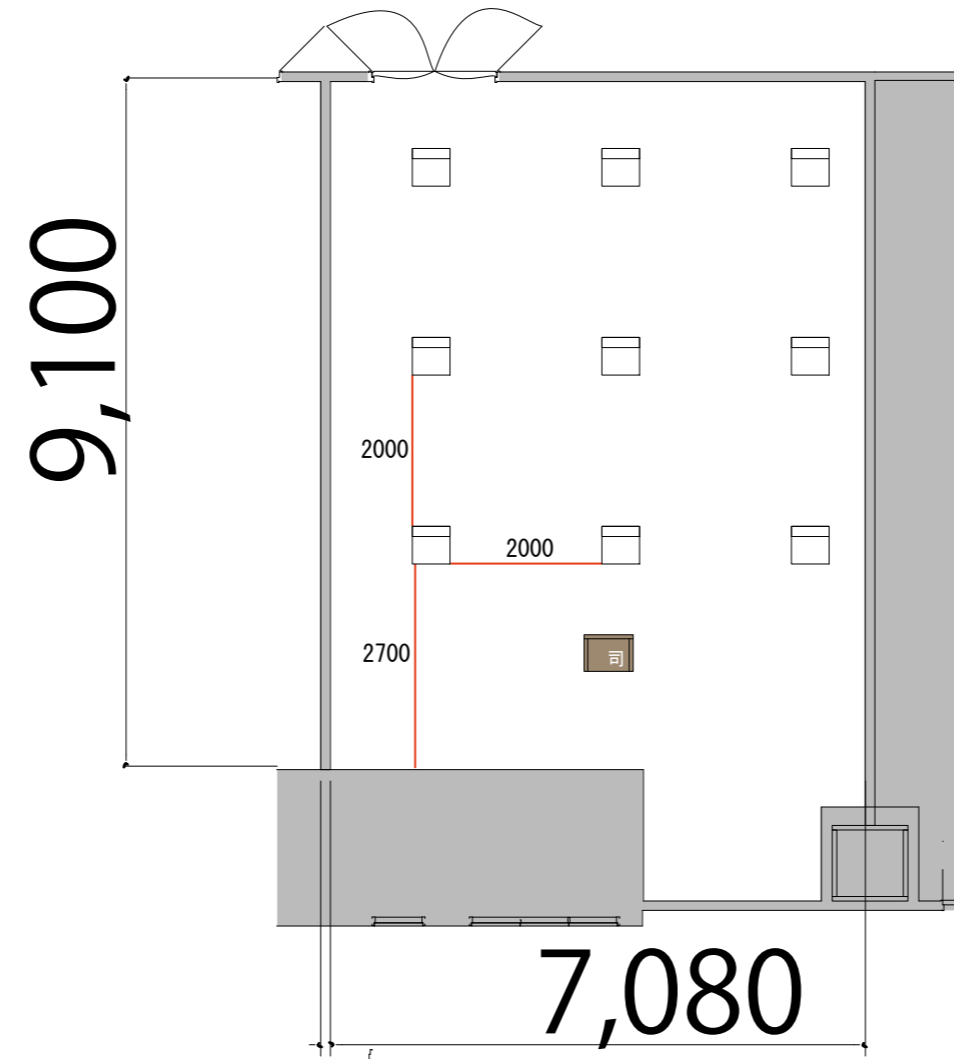

5F

シアター 最大レイアウト席数 Room J : 8席

プロジェクター・スクリーン等の設置により  
席数が減少する場合がございます

会議用テーブル W1800×D450 

スタッキングチェア 

司会者台 W650×D480×H1033 

5F

スクール1名掛け 最大レイアウト席数 Room J : 9席

プロジェクター・スクリーン等の設置により  
席数が減少する場合がございます

会議用テーブル W1800×D450 

スタッキングチェア 

司会者台 W650×D480×H1033 