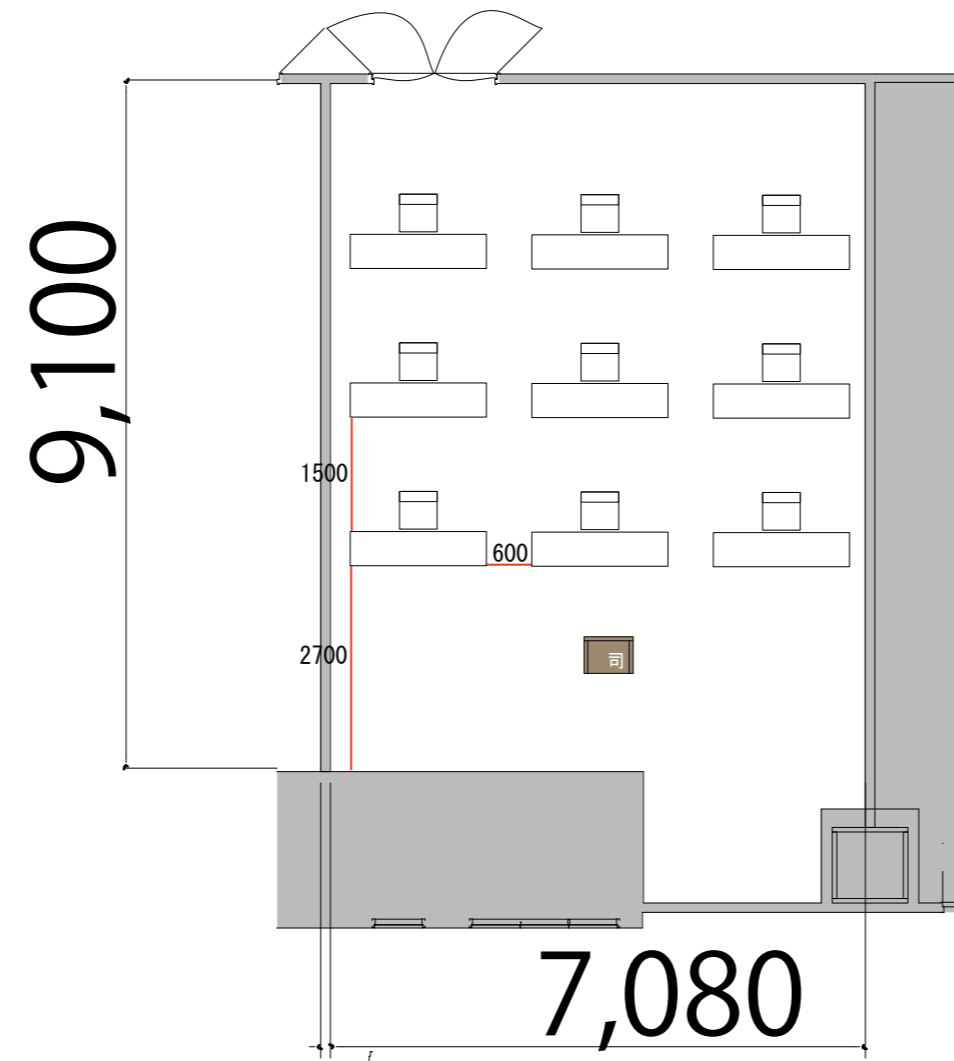

5F

シアター 最大レイアウト席数 Room J : 8席

プロジェクター・スクリーン等の設置により  
席数が減少する場合がございます

会議用テーブル W1800×D450 

スタッキングチェア 

司会者台 W650×D480×H1033 

5F

スクール1名掛け 最大レイアウト席数 Room J : 9席

プロジェクター・スクリーン等の設置により  
席数が減少する場合がございます

会議用テーブル W1800×D450 

スタッキングチェア 

司会者台 W650×D480×H1033 