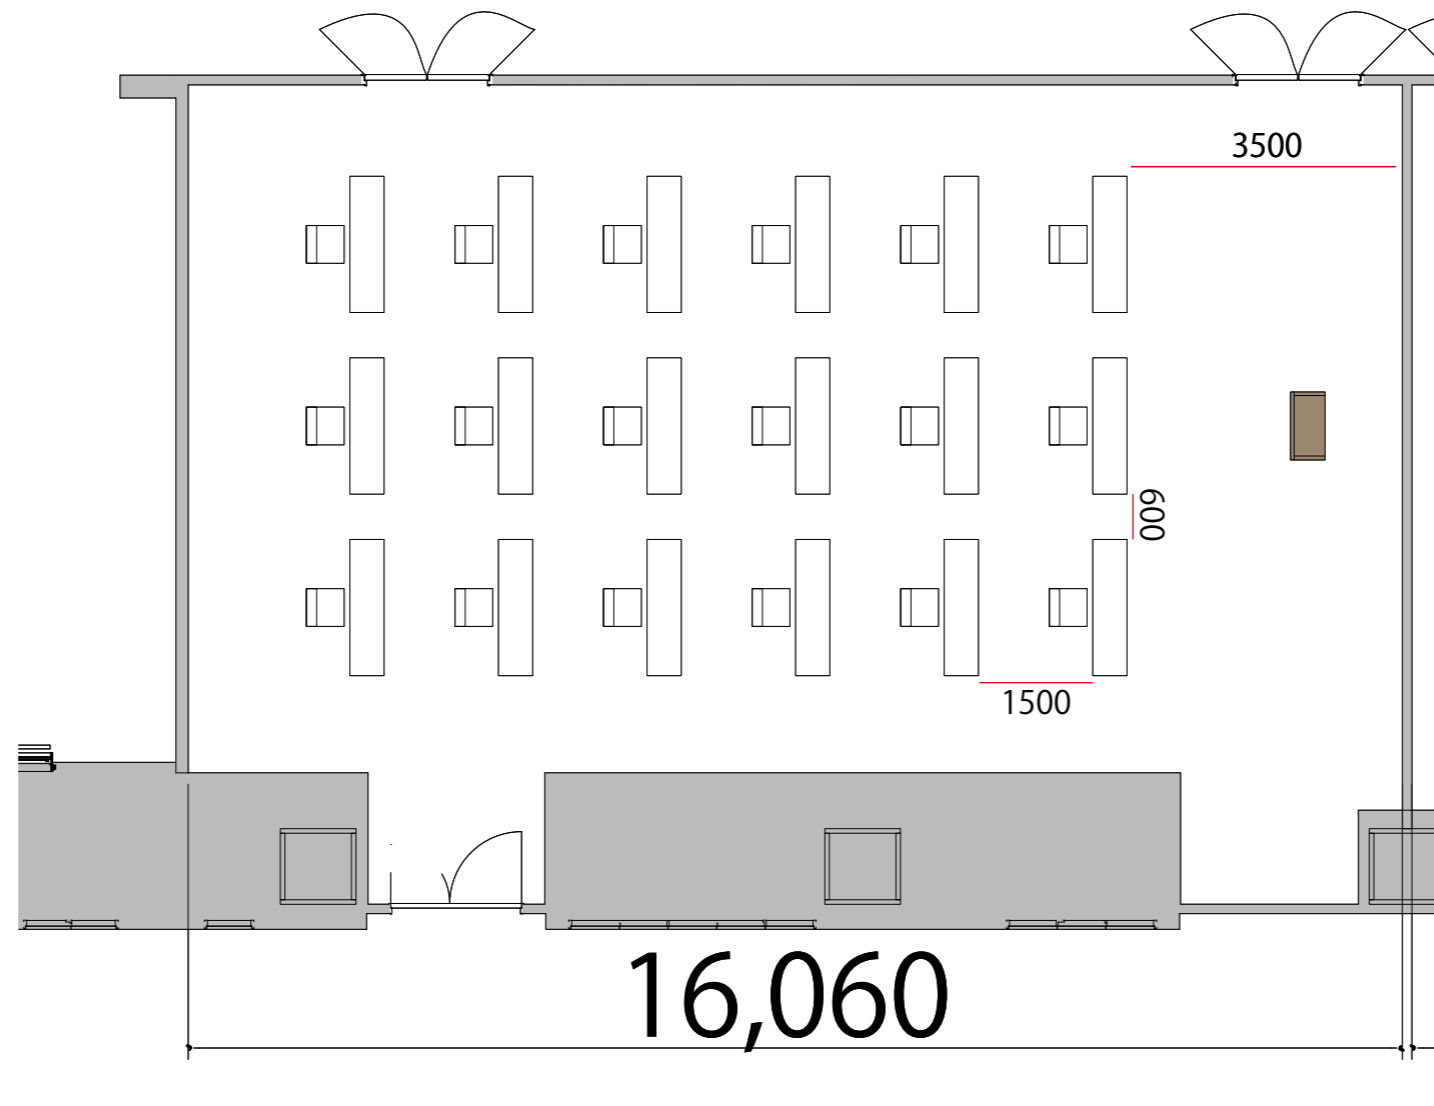

5F

シアター 最大レイアウト席数 Room-K:20席

プロジェクター・スクリーン等の設置により
席数が減少する場合がございます

テーブル W1800×D450 

スタッキングチェア 

演台 W900×D580 

5F

スクール1名掛け 最大レイアウト席数 Room-K:18席

プロジェクター・スクリーン等の設置により
席数が減少する場合がございます

テーブル W1800×D450

スタッキングチェア

演台 W900×D580