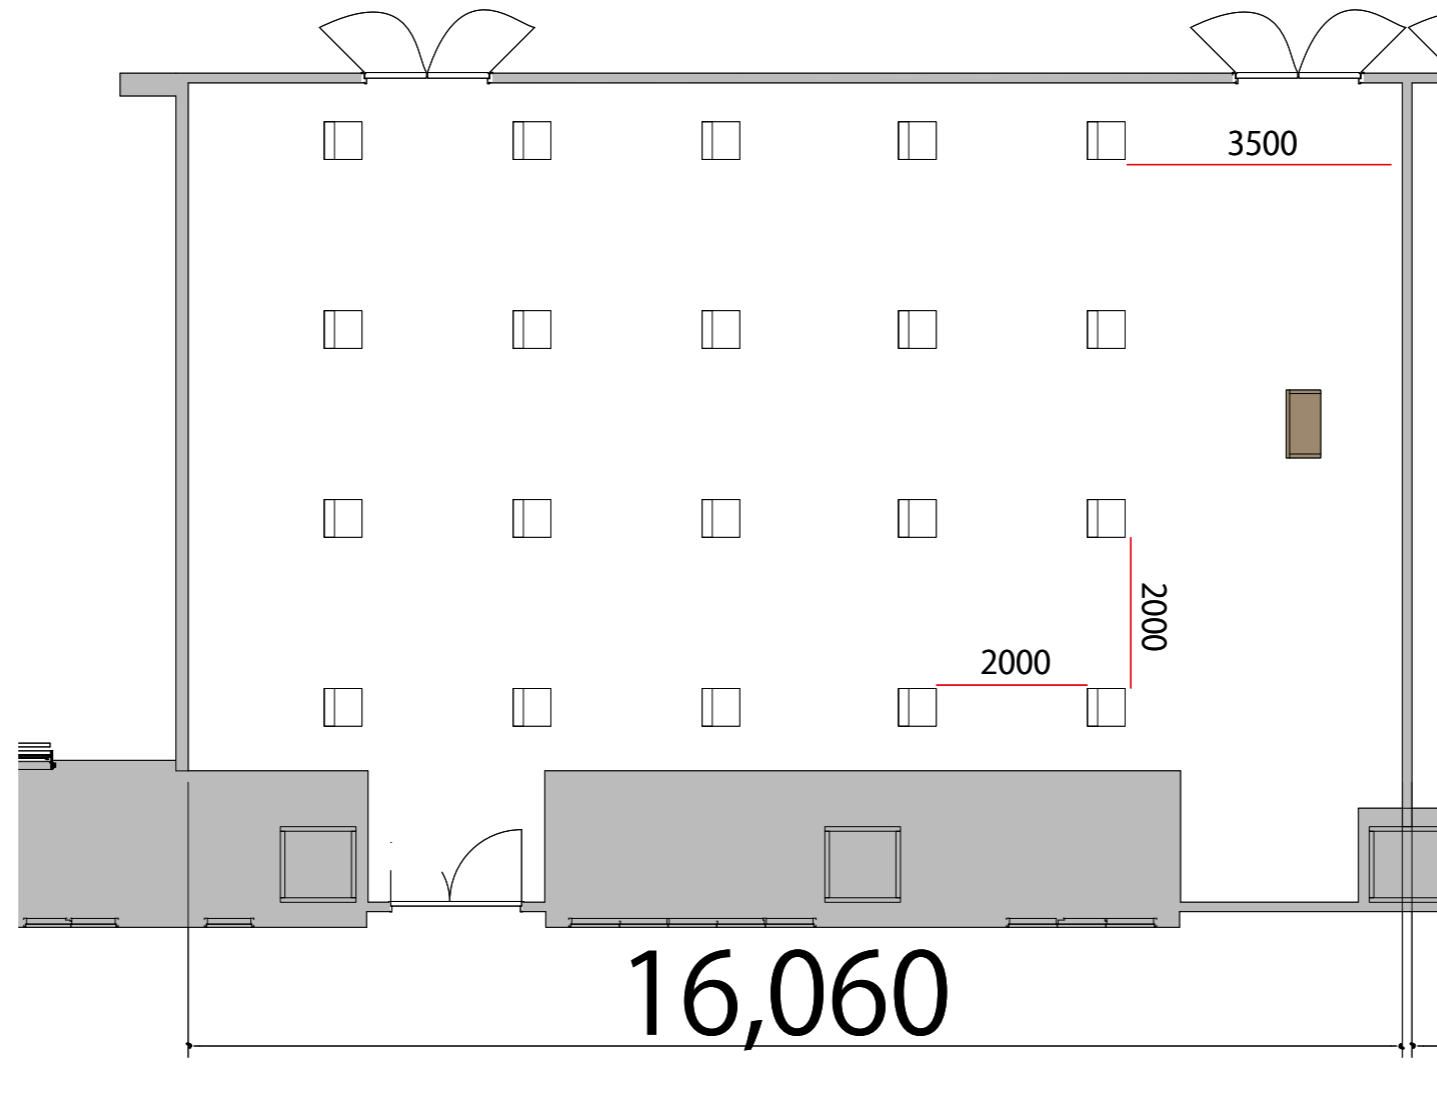

5F

シアター 最大レイアウト席数 Room-K:20席

プロジェクター・スクリーン等の設置により
席数が減少する場合がございます

テーブル W1800×D450 

スタッキングチェア 

演台 W900×D580 

5F

スクール1名掛け 最大レイアウト席数 Room-K:18席

プロジェクター・スクリーン等の設置により
席数が減少する場合がございます

テーブル W1800×D450

スタッキングチェア

演台 W900×D580