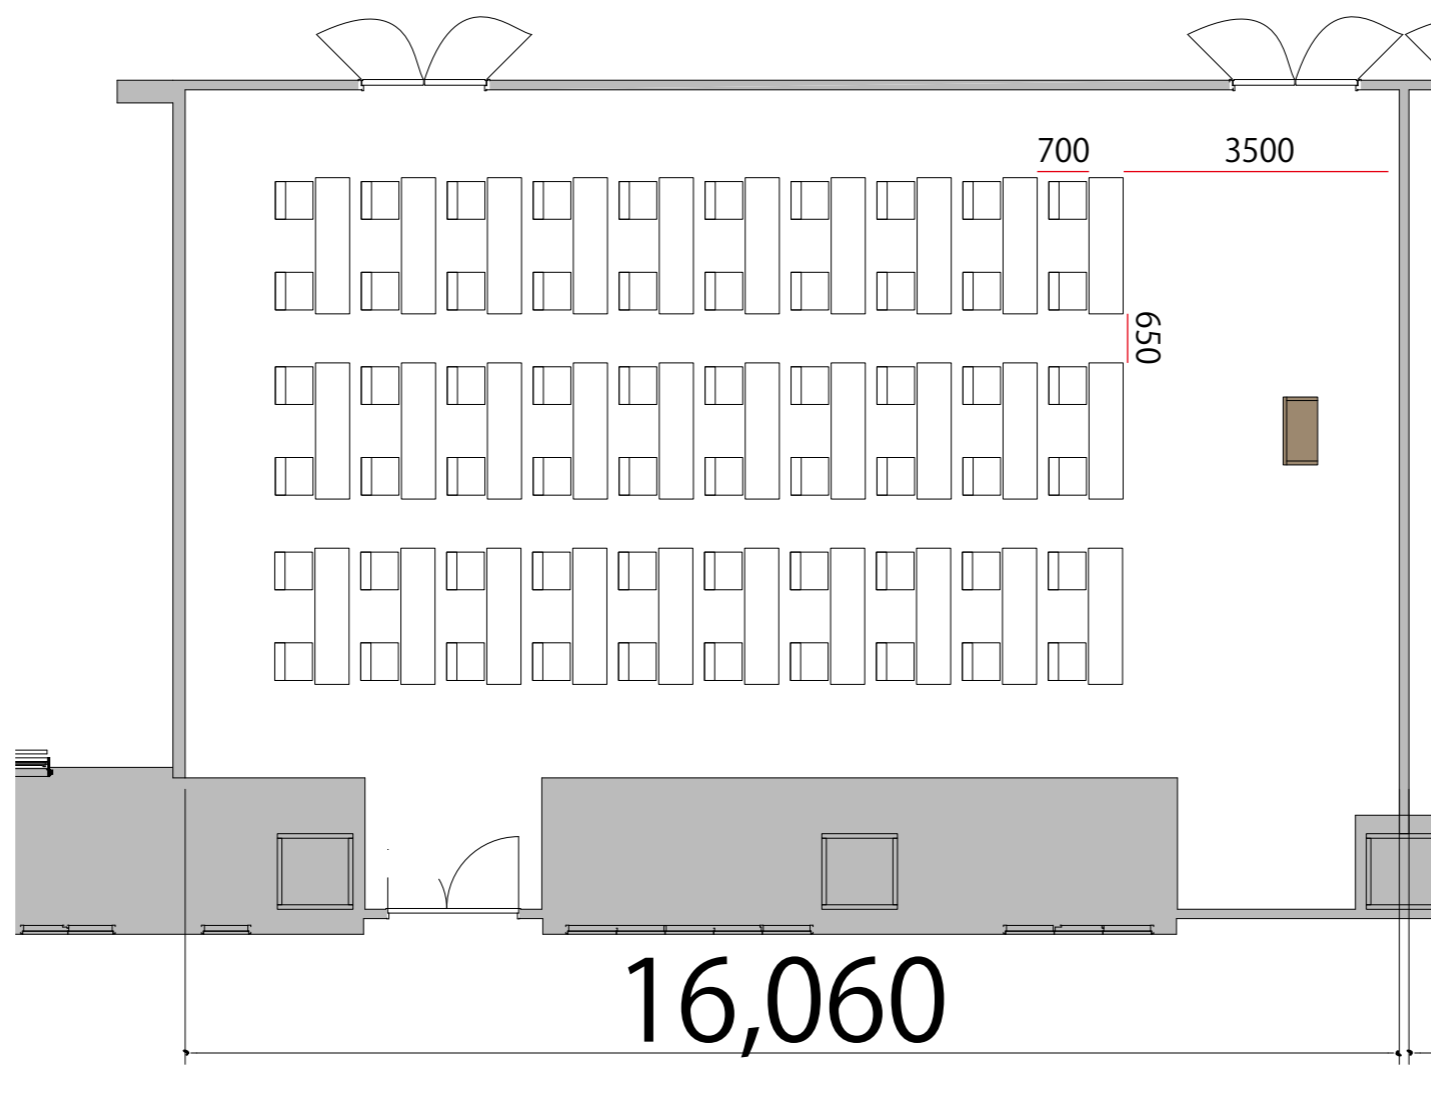

5F

スクール2名掛け 最大レイアウト席数 Room-K:60席

プロジェクター・スクリーン等の設置により  
席数が減少する場合がございます

テーブル W1800×D450

スタッキングチェア

演台 W900×D580