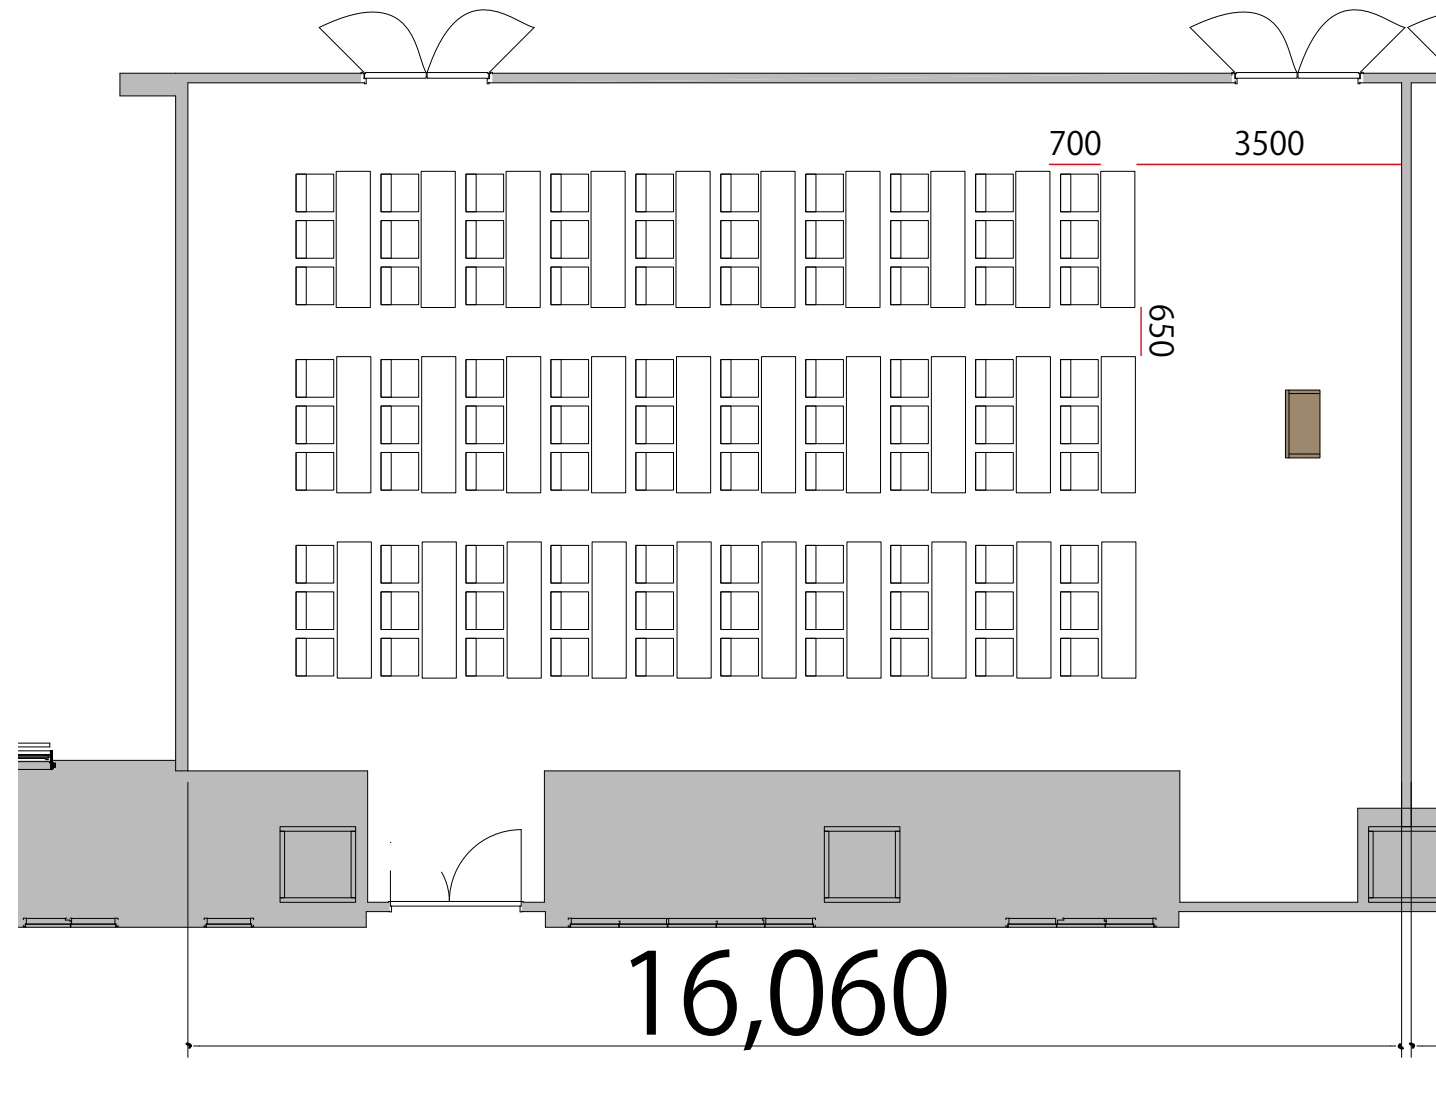

5F

スクール3名掛け 最大レイアウト席数 Room-K:90席

プロジェクター・スクリーン等の設置により
席数が減少する場合がございます

テーブル W1800×D450

スタッキングチェア

演台 W900×D580