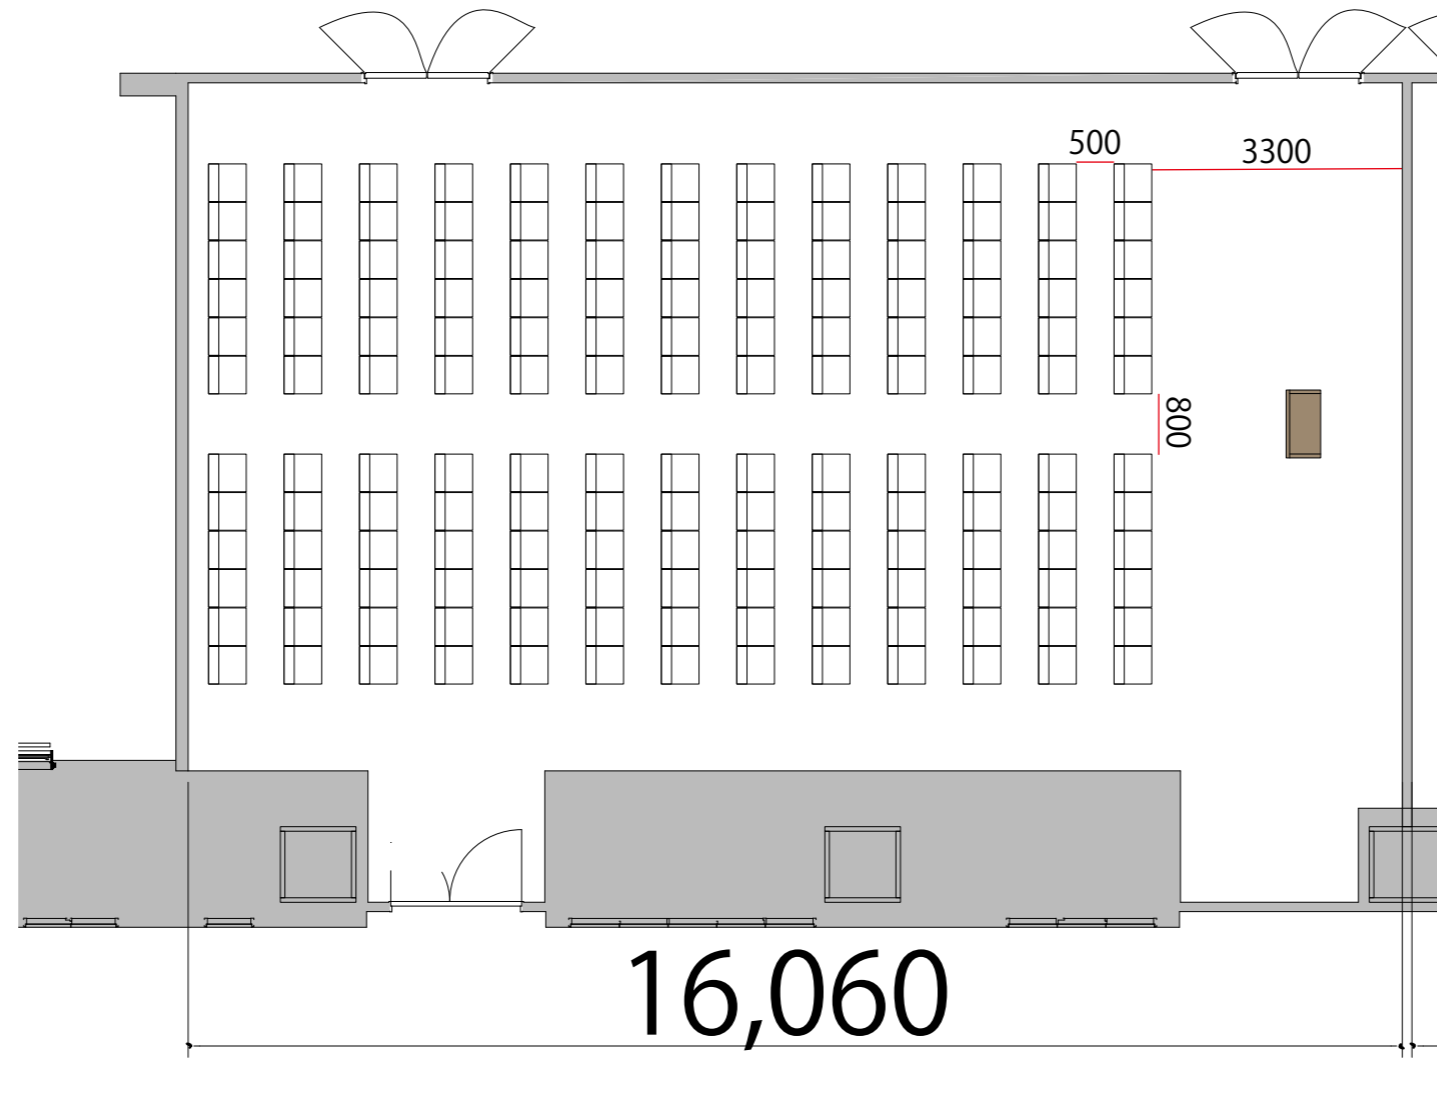

5F

シアター 最大レイアウト席数 Room-K:156席
※このレイアウトには別途有料レンタルが発生します

プロジェクター・スクリーン等の設置により
席数が減少する場合がございます

テーブル W1800×D450 

スタッキングチェア 

演台 W900 