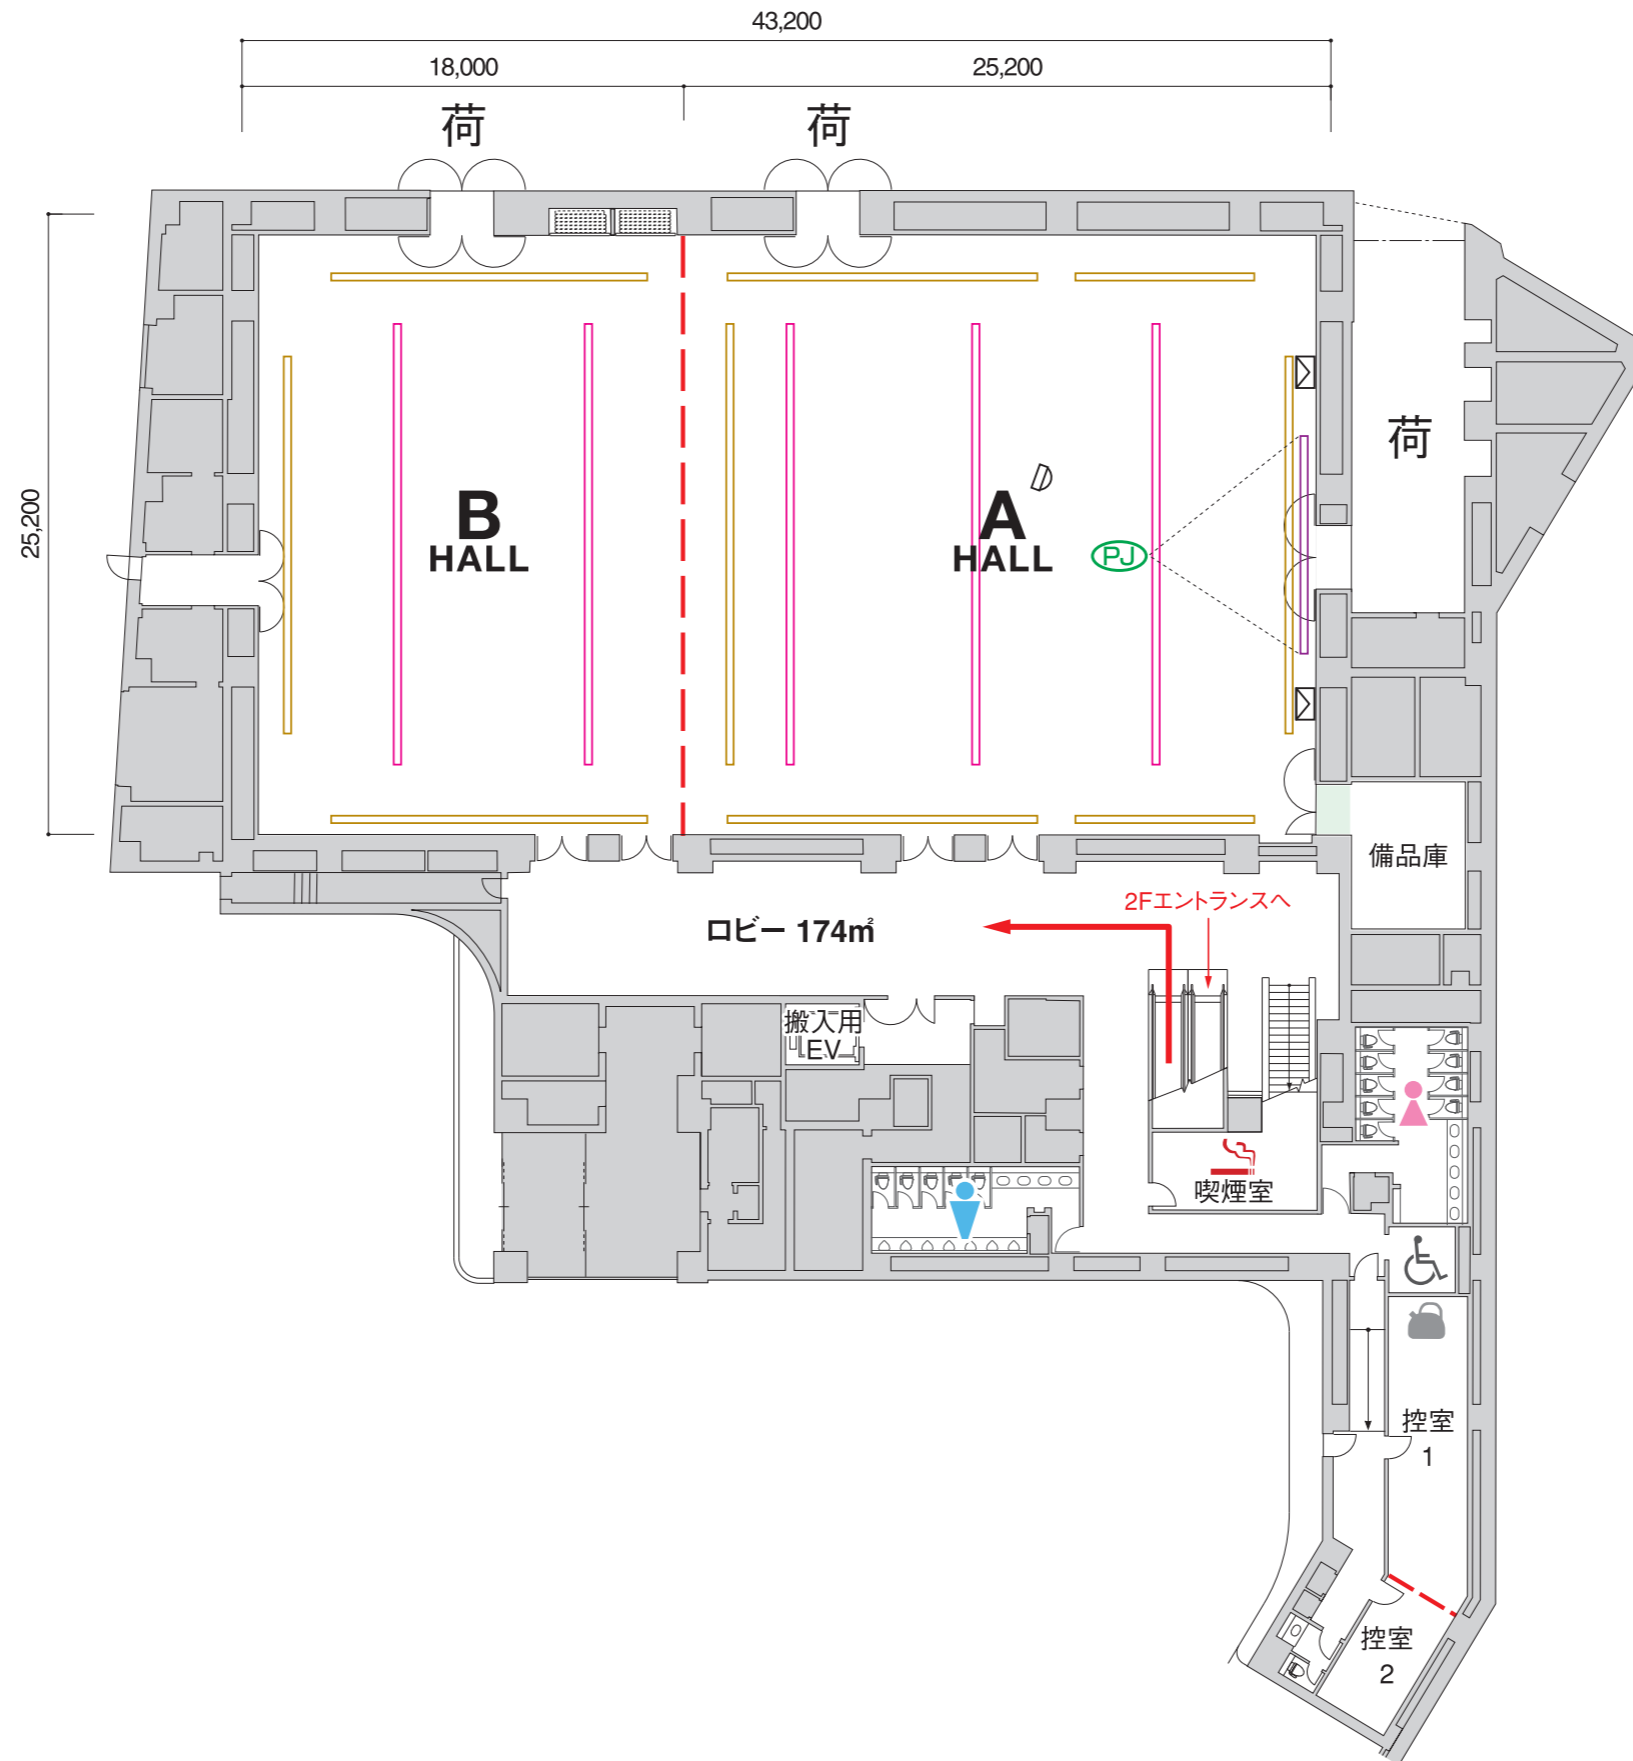

ベルサール新宿セントラルパーク: 1F天井図(1:300)

1F 

--- 可動式間仕切り

-  電動照明ボタン
-  電動道具ボタン
-  固定道具ボタン
-  電動スクリーン
-  天吊プロジェクター
-  天吊メインスピーカー
-  天井固定カメラ