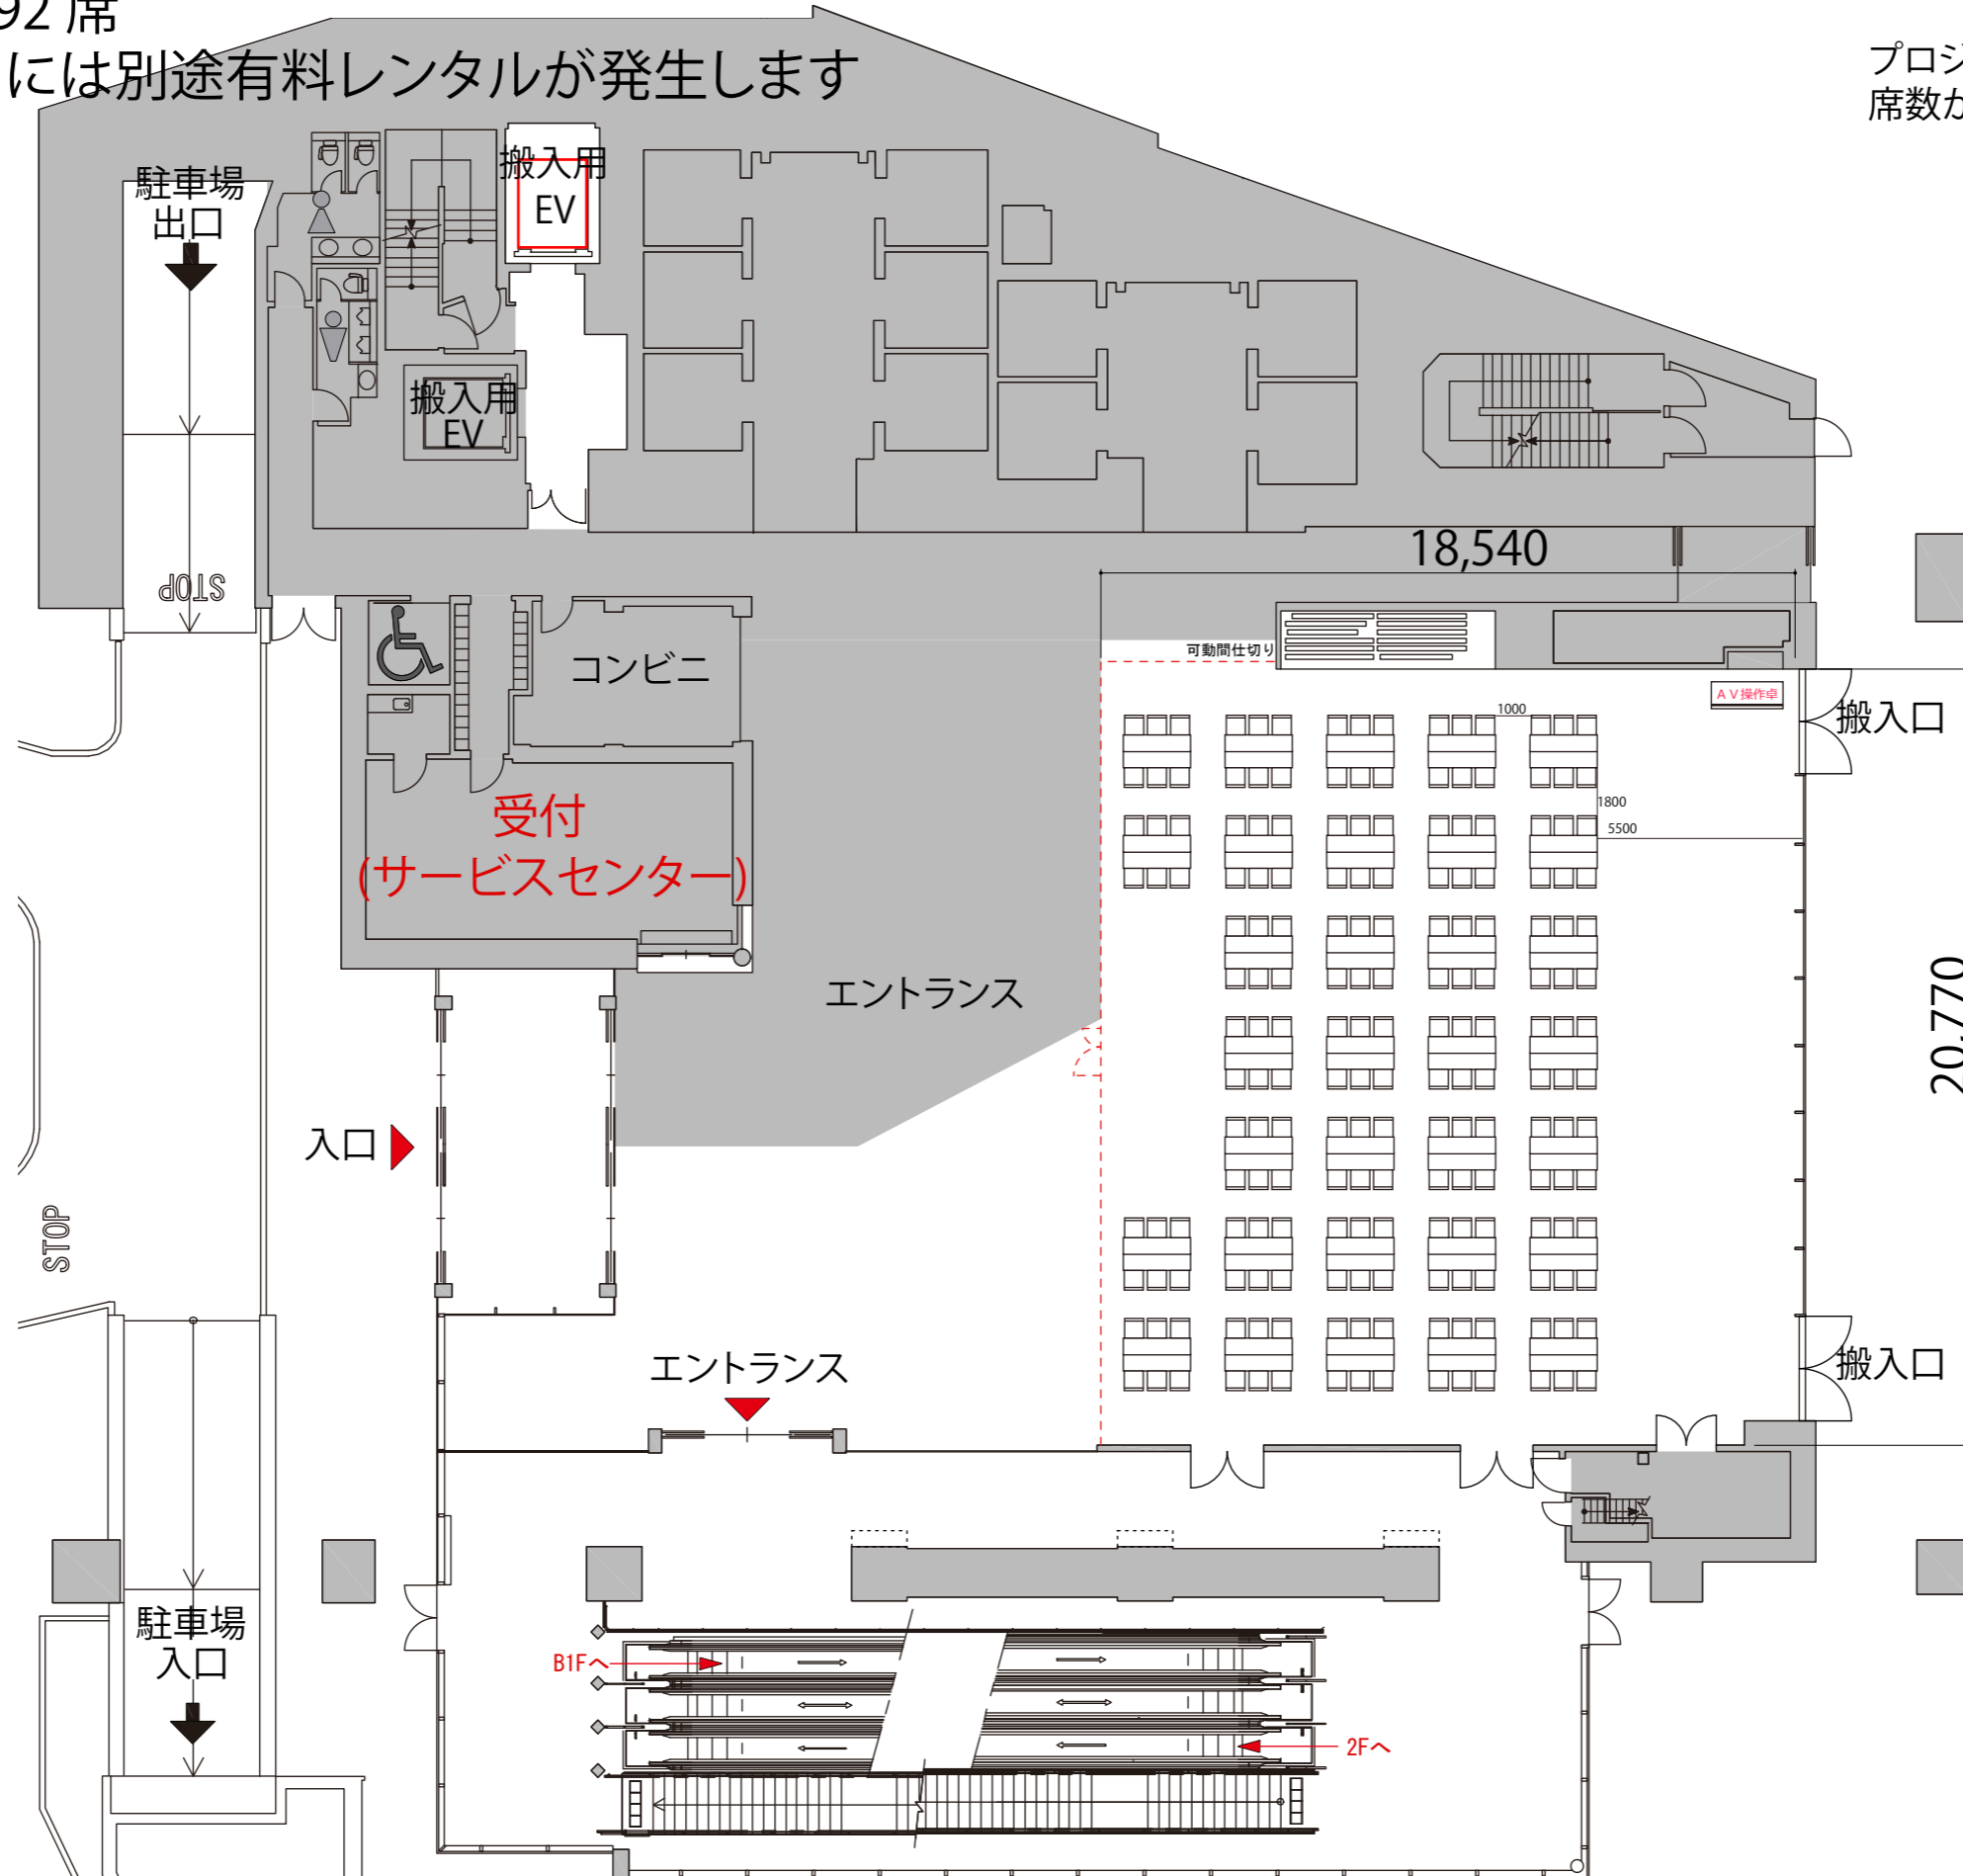

1Fホール 島型 192 席

※このレイアウトには別途有料レンタルが発生します

プロジェクター・スクリーン等の設置により  
席数が減少する場合がございます

1F

- 優先トイレ
- ガラス窓
- 可動式間仕切り

- テーブル W1800×D450
- イス
- AV操作卓