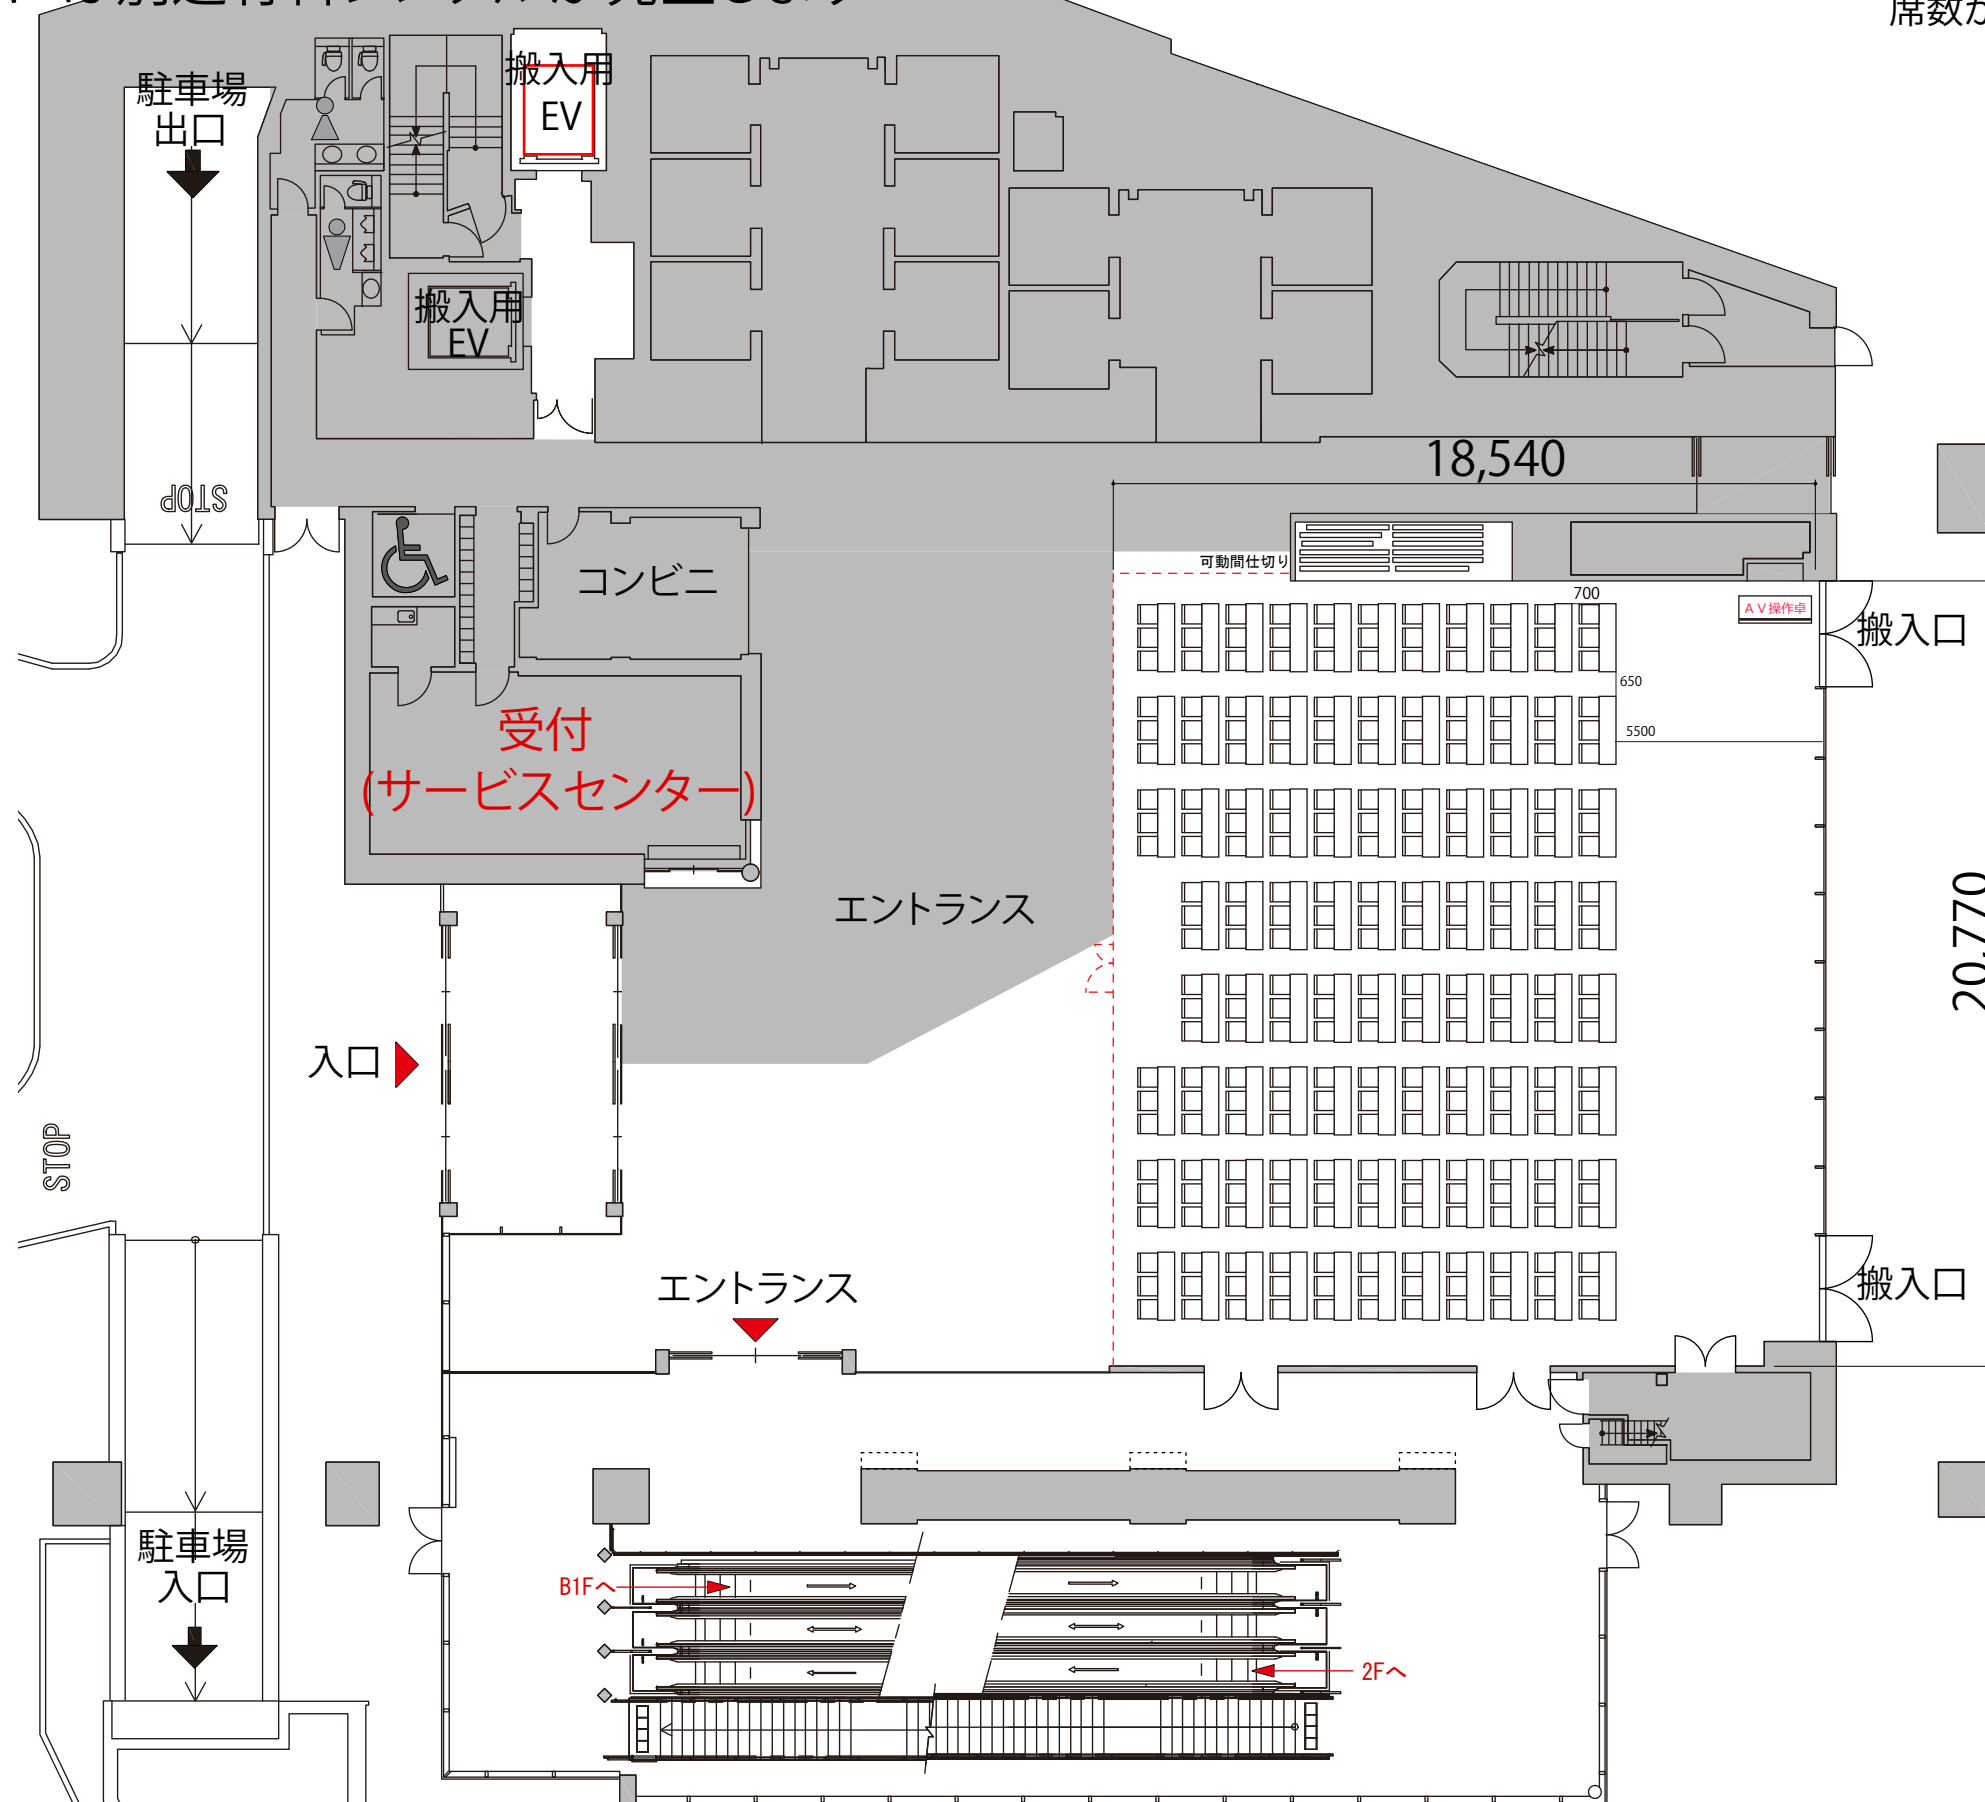

1Fホール スクール 3名掛け 258席

※このレイアウトには別途有料レンタルが発生します

プロジェクター・スクリーン等の設置により
席数が減少する場合がございます

1F

- 優先トイレ
- ガラス窓
- 可動式間仕切り

- テーブル W1800×D450
- イス
- AV操作卓