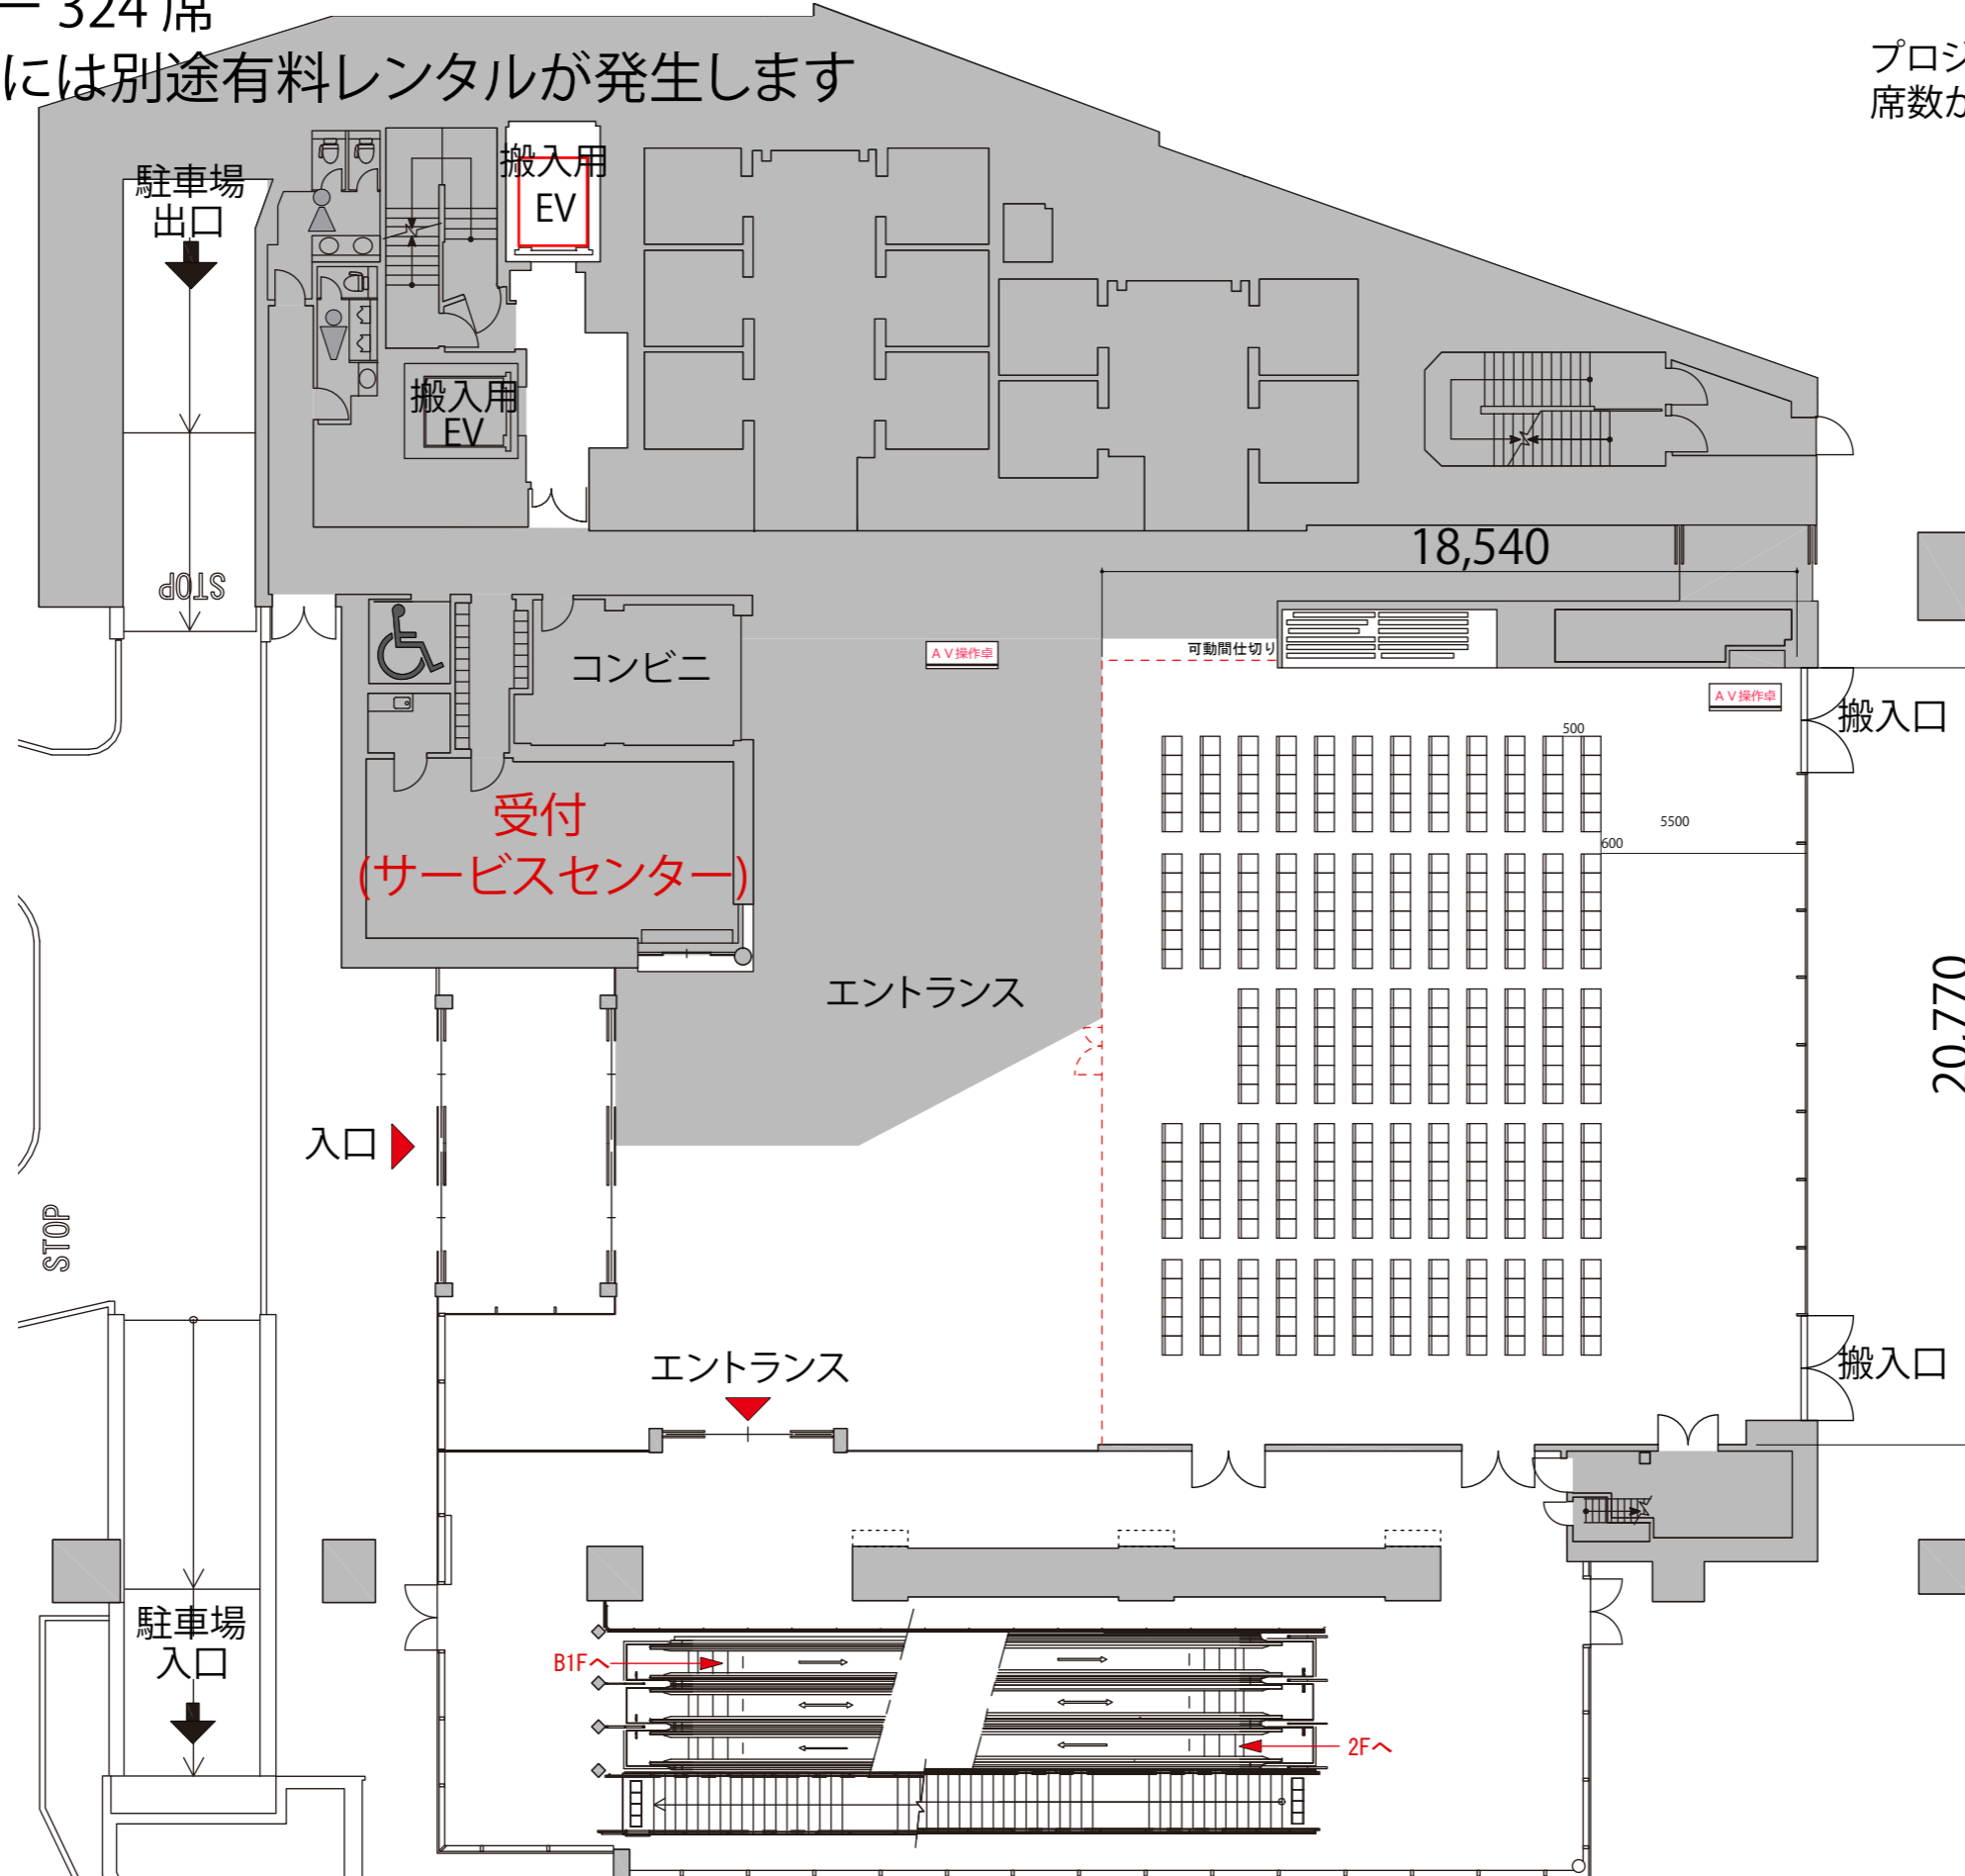

1Fホールシアター 324席

※このレイアウトには別途有料レンタルが発生します

プロジェクター・スクリーン等の設置により
席数が減少する場合がございます

1F

- 優先トイレ
- ガラス窓
- 可動式間仕切り

- テーブル W1800×D450
- イス
- AV操作卓